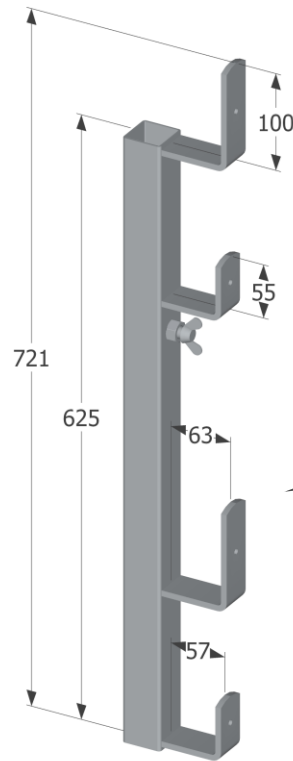

Tolppapidike Scandic

Tuotekoodi: 2079547
2,50 kg
EN 13374 A

[mm]