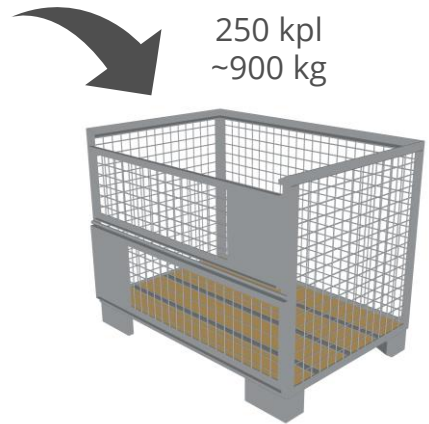

Tolppapidike Scandic

Tuotekoodi: 2079547
2,50 kg
EN 13374 A

[mm]