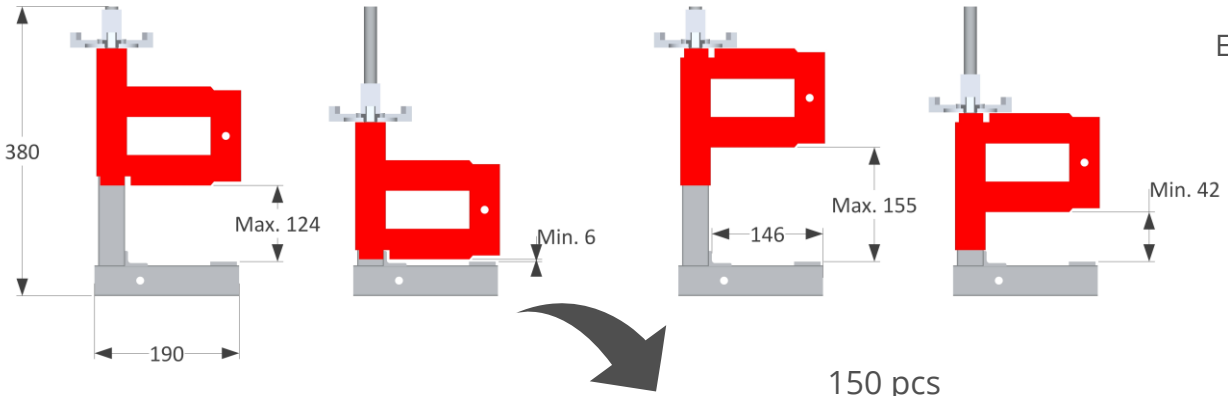

Clamp Mini

Item no.: 2079569
 3,90 kg
 EN 13374 A

150 pcs
 ~660 kg

[mm]