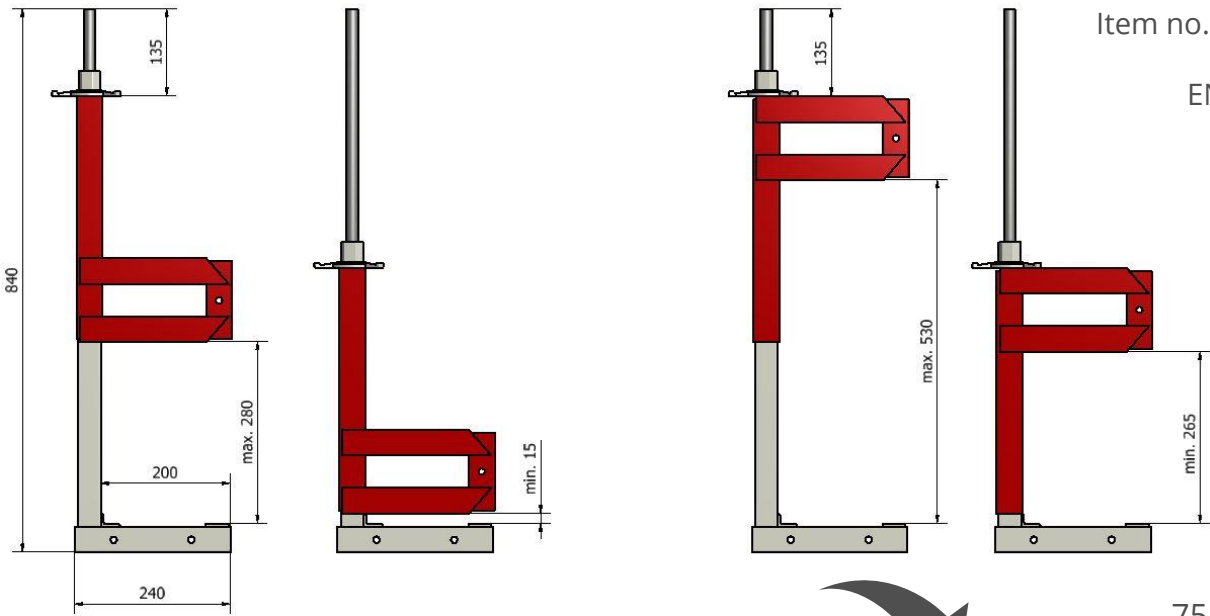

## Clamp 600

Item no.: 2079553  
 5,60 kg  
 EN 13374 A

[mm]