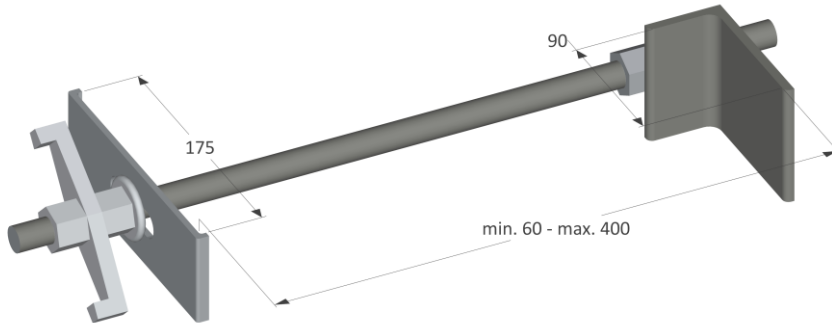

Shaft Lock

Item no.: 2079544
 2,40 kg
 EN 13374 A

[mm]