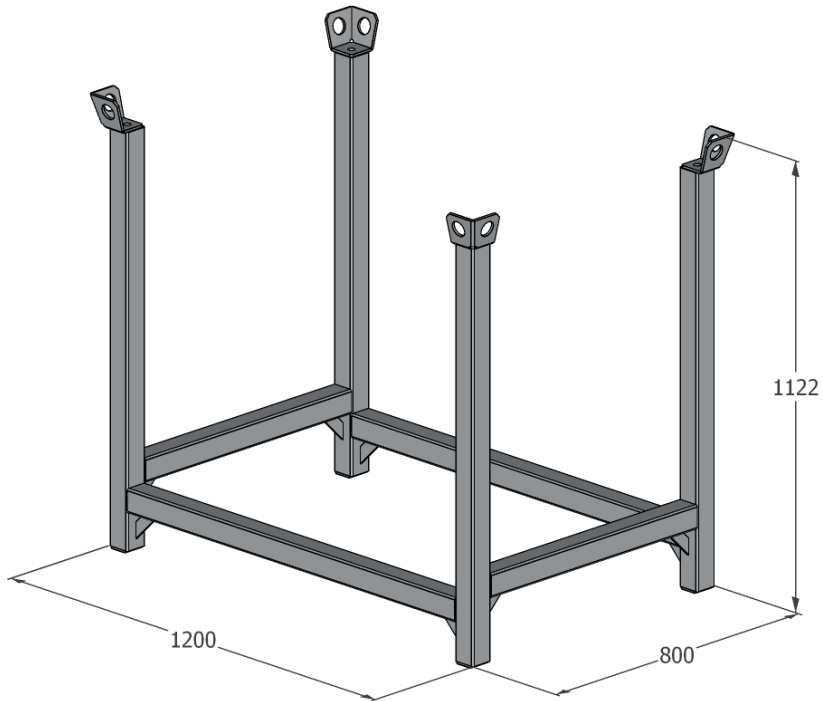

EUR-moduulilava

Tuotekoodi: OT0060
45 kg

[mm]

Varastossa max. 3 kpl
päällekkäin
Työmaalla max. 2 kpl päällekkäin