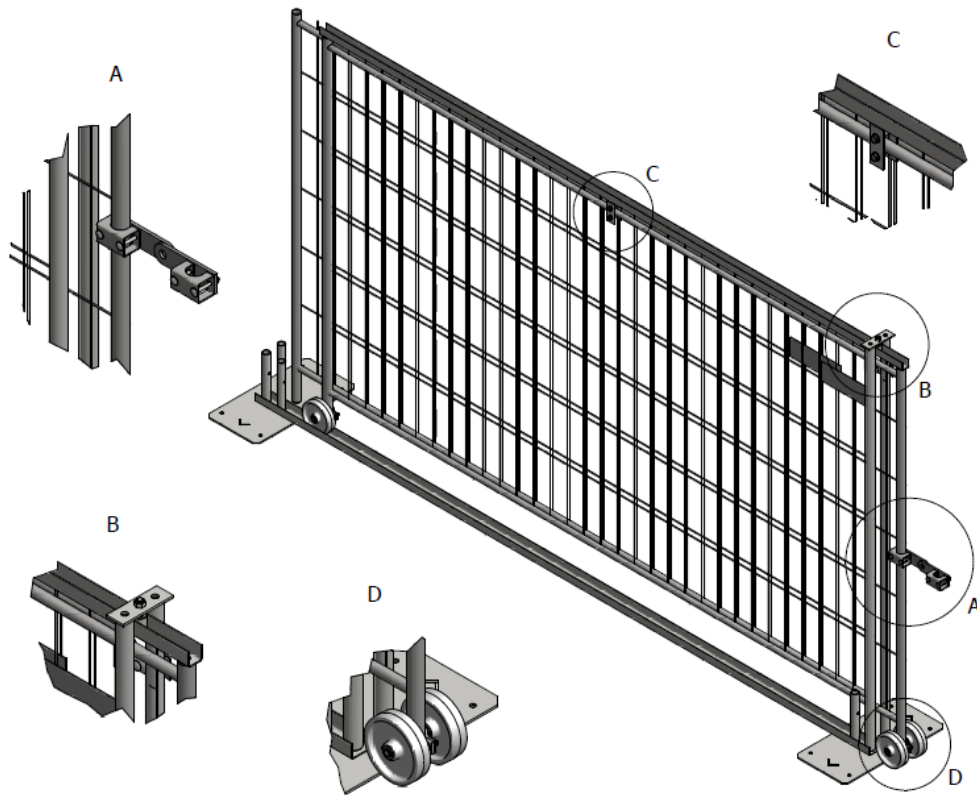

Aitaelementti liukuportti "tarvikkeet"

- Käy kaikkien L:3,5m F paneelien kanssa
- Max. L:7000mm "kahdella setillä / F paneelilla"
- **Liukuportin aitamallina käytettävä vähintään F2 Standard mallia**
- "Aita myydään erikseen"