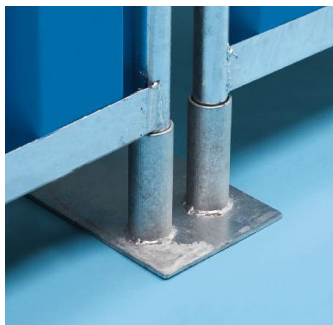

## Vinotuki

- Lisää aidan tukevuutta
- **Välttämätön näkösuojaa käytettäessä**
- Toimitukseen sisältyy levykiinnike ja maanaula
- Strong, Strong "putkella\*" ja Light mallit

## Kolmio vinotuki

- Tukeyuuden lisäämiseen kun jalustaa ei voida käyttää "aidan ulkopuolella"\*\*\*
- Vastapainotus betoni tai PVC jalan avulla
- Kokoontaittuva
- Helppo kuljettaa ja varastoida

\*\*\*

## Maanaula

- Vinotukien ja jalustojen maahan ankkuroimiseen
- strong 2,2kg (50x50x4)mm
- Light 1,4kg (40x40x4)mm