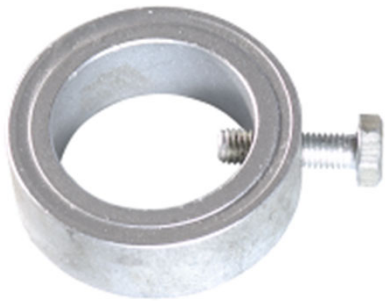

Henkilöportti / ajoportti tarvikkeet

Sarana

- Sopii kaikkien F aitamallien kanssa. Myös hitsatuilla kulmavahvikkeilla olevien mallien kanssa
- Helppo tapa muuttaa mikä tahansa paneeli portiksi käytettynä korkeus säätimen ja pyörän kanssa

Korkeus säädin

- Sopii F, B malleihin
- Muuntaa minkä tahansa aidan kääntöportiksi käytettynä saranan kanssa

Pyörä

- Sopii F, B malleihin
- Muuntaa minkä tahansa aidan kääntöportiksi käytettynä saranan kanssa