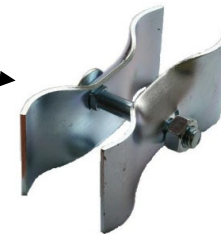

Kiinnikkeet / turvallisuus

Vakio kiinnike "levykiinnike"

- Sopii kaikkiin aitamalleihin

Security kiinnike

- Security kiinnike kaikkiin aitamalleihin
- Voidaan avata vain security avaimella

Avain security kiinnikkeelle

Pois noston esto

- Asennetaan painon alle
- Kiinnitys aitaan "levykiinnikkeellä"

Piikkilanka tuki

- Suora ja Y-malli

Aidan korotus holkki F1 + F2

- F1 aita voidaan asentaa F2 aidan päälle
- Asennuksessa käytettävä vinotukia