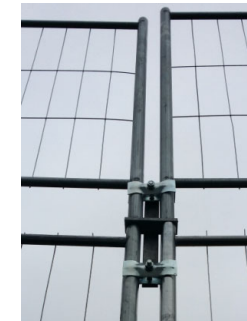

Kiinnikkeet / turvallisuus

Vakio kiinnike "levykiinnike"

- Sopii kaikkiin aitamalleihin

Security kiinnike

- Security kiinnike kaikkiin aitamalleihin
- Voidaan avata vain security avaimella

Avain security kiinnikkeelle

Pois noston esto

- Asennetaan painon alle
- Kiinnitys aitaan "levykiinnikkeellä"

Piikkilanka tuki

- Suora ja Y-malli

Aidan korotus holkki F1 + F2

- F1 aita voidaan asentaa F2 aidan päälle
- Asennuksessa käytettävä vinotukia