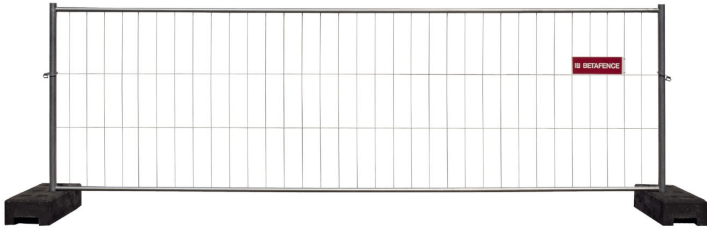

## F1 Standard

- Korkeus: 1200mm
- Sopii tiehankkeisiin ja henkilökulun ohjaukseen

## F2 Standard/F2 M/F2 SM/F2 SUPER

- **F2 Standard:** Yleisesti käytetty aitamalli rakennustyömailla ja yleisötapahtumissa
- **F2 MEDIUM:** Kevyemmät putket ja langat
- **F2 SUPER MEDIUM:** edullisempi versio **F2M** aidasta
- **F2 SUPER:** vahvistetut putket ja langat

## F3 Standard

- Kolmas vaakaputki lisää tukevuutta
- Sopii erinomaisesti vuokraukseen

F2 Standard ja F3 Standard mallit ovat saatavilla hitsatuilla kulmavahvikkeilla