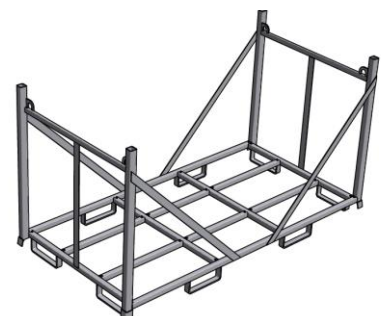

**Mesh Barrier, 2D Flat****1150 x 2200 mm**

Item no.: 2078620

13,1 kg

EN 13374 A

80 pcs in OT0091Z  
~ 1 150 kg

[mm]