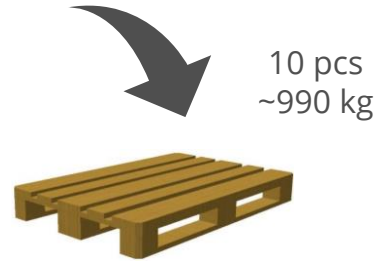

Stairway 1000 / 9 Steps

Item no.: 2079711
 97 kg
 EN 12811-1

[mm]