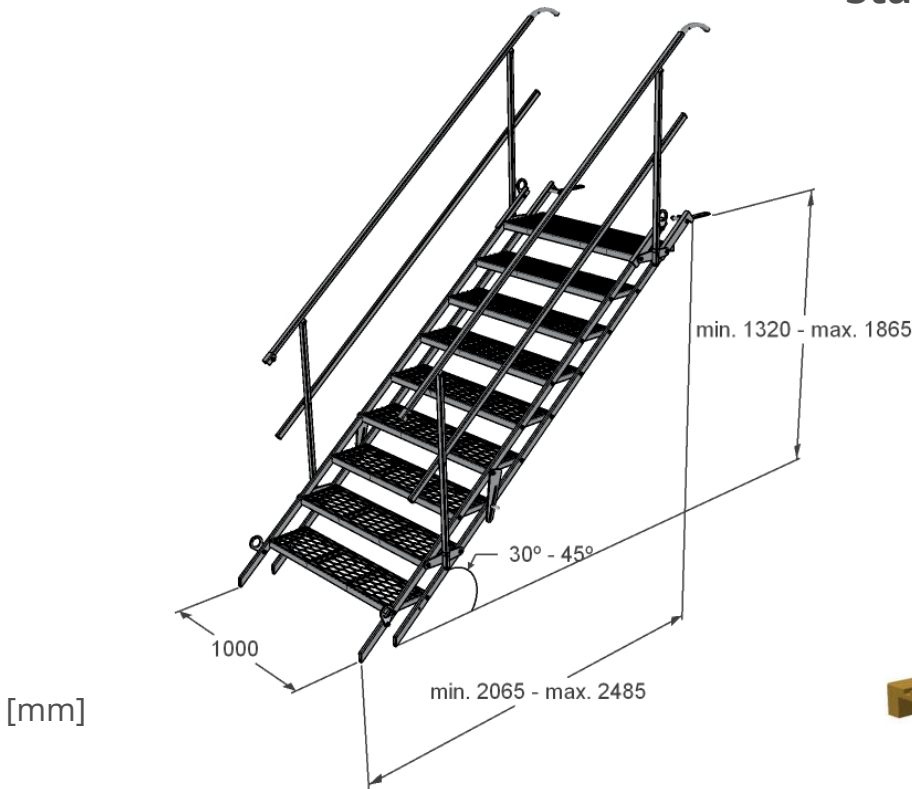

Stairway 1000 / 9 Steps

Item no.: 2079711
 97 kg
 EN 12811-1

[mm]