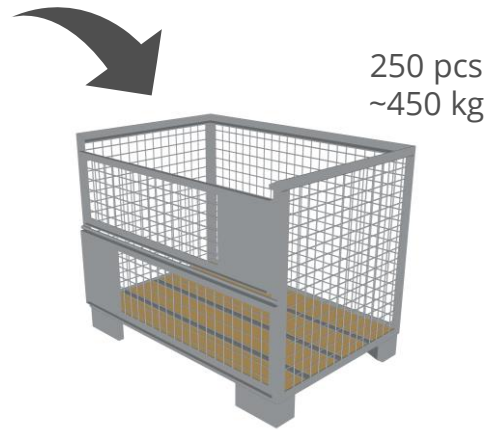

Sheet Pile Clamp

Item no.: 2079526
 1,50 kg
 EN 13374 A

[mm]

Click