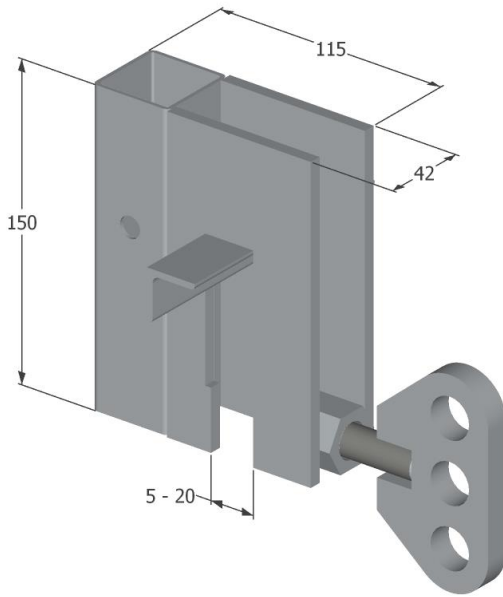

Sheet Pile Clamp

Item no.: 2079526
 1,50 kg
 EN 13374 A

[mm]

Click