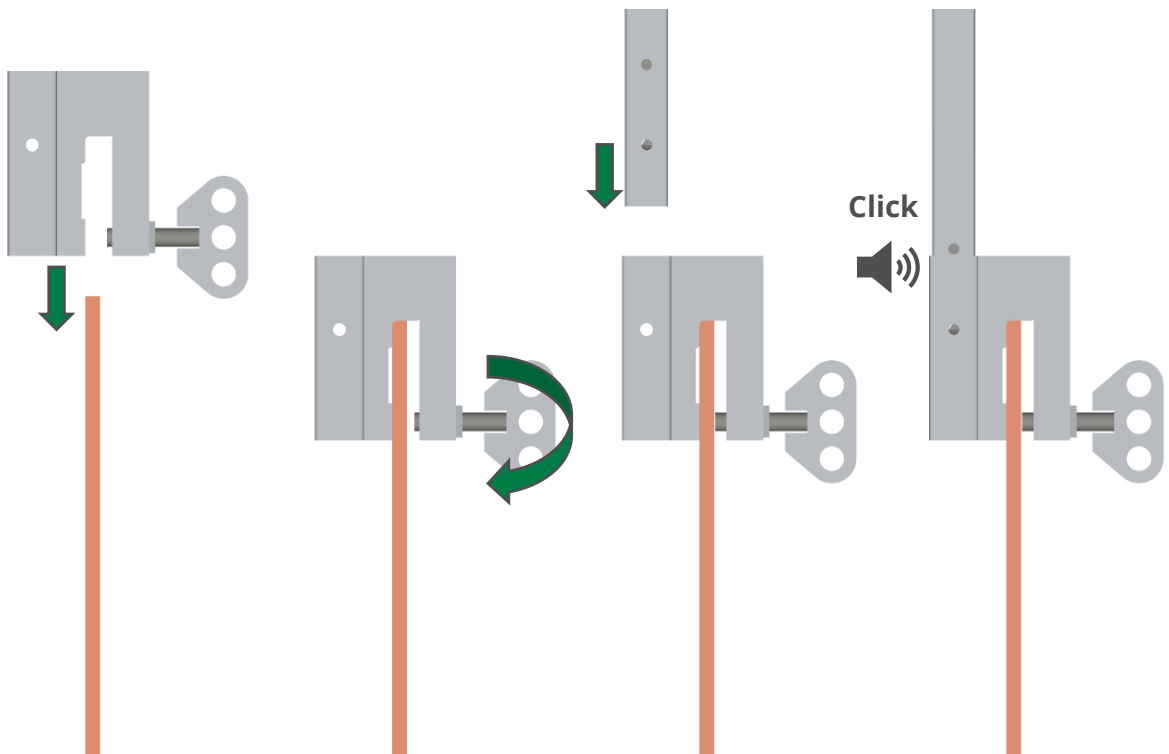

Sheet Pile Clamp

Item no.: 2079526
 1,50 kg
 EN 13374 A

[mm]

Click