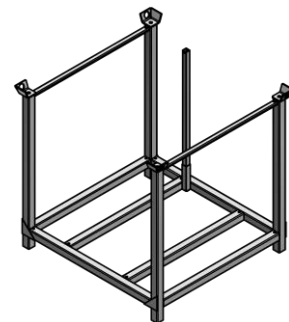

Mesh Barrier, Framed**1100 x 1800 mm**

Item no.: 2078804

10,4 kg

EN 13374 A

50 pcs in OT0016Z
~ 600 kg

[mm]