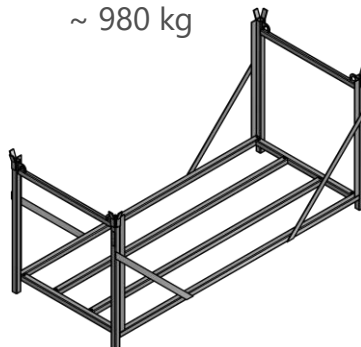

Mesh Barrier, Framed**1100 x 1300 mm**

Item no.: 2078803

8,7 kg

EN 13374 A

100 pcs in OT0015Z
~ 980 kg

50 pcs in OT0016Z
~ 515 kg

[mm]