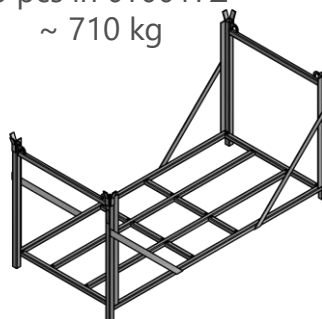

**Mesh Barrier, Framed****1100 x 2400 mm**

Item no.: 2078802

12 kg

EN 13374 A

50 pcs in OT0017Z  
~ 710 kg50 pcs in OT0016Z  
~ 680 kg

[mm]