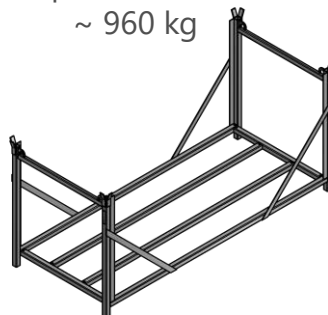

**Mesh Barrier, Framed****1100 x 2600 mm**

Item no.: 2078801

17 kg

EN 13374 A

50 pcs in OT0016Z  
~ 930 kg50 pcs in OT0015Z  
~ 960 kg

[mm]