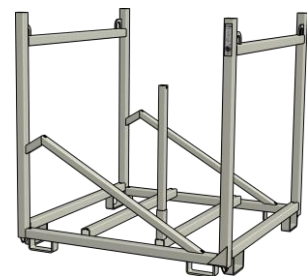

Mesh Barrier, Half Barrier, bent**1175 x 1300 mm**

Item no.: 2078573

8,35 kg

EN 13374 A

65 pcs in OT0012Z
~ 637 kg

[mm]