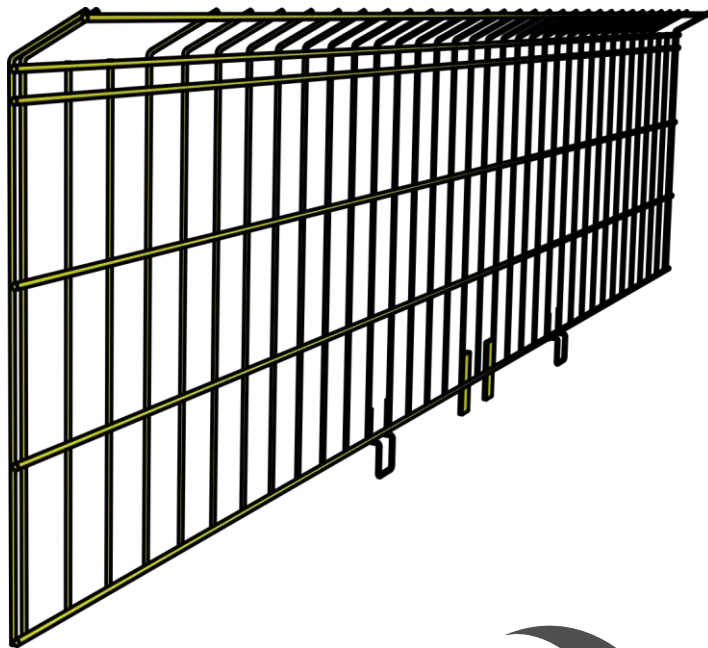

Mesh Barrier, bent, MakeUp**617 x 2600 mm**

Item no.: 2078572

8,1 kg

100 pcs on pallet
~ 835 kg

[mm]