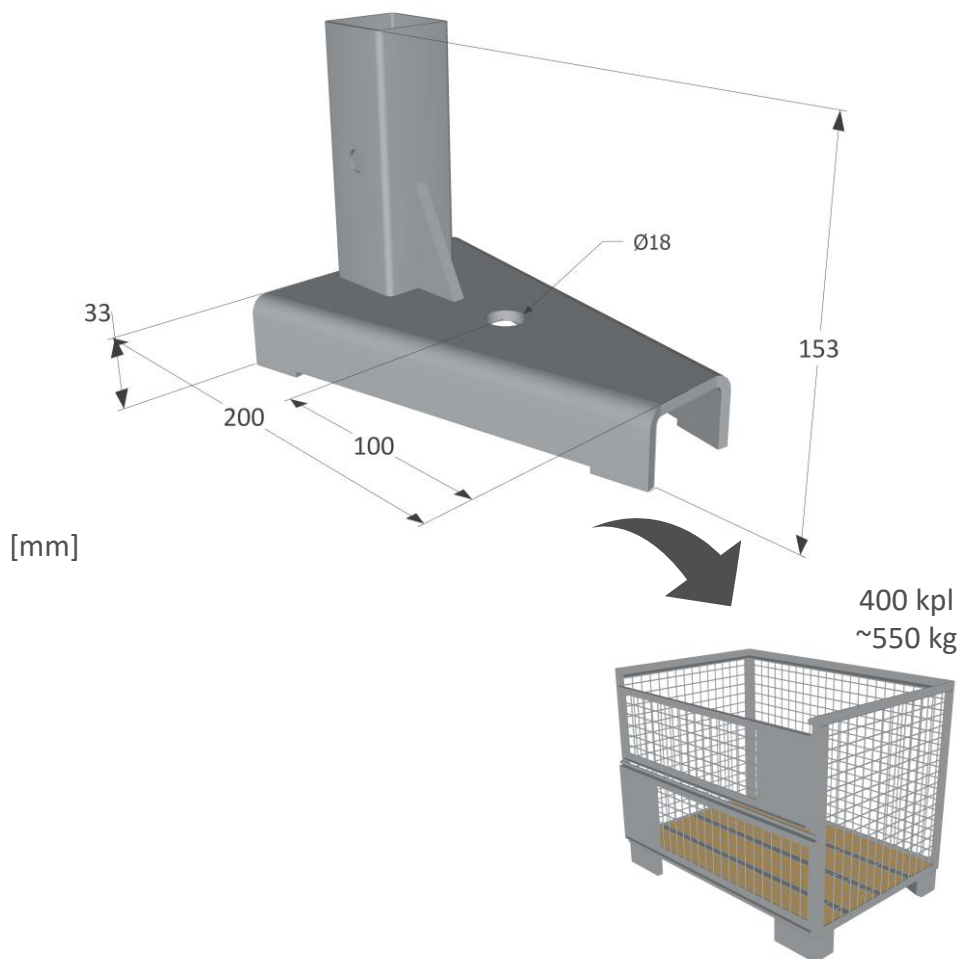

Pujota pidike
tolpan päälle

... siirrä se
oikeaan paikkaan

Tolppapidike Scandic

Tuotekoodi: 2079547
2,50 kg
EN 13374 A

[mm]

Säädä korkeus ja lukitse
tolppa siipimutterin avulla.

Tolppajalka

Tuotekoodi: 2079523
1,14 kg
EN 13374 A