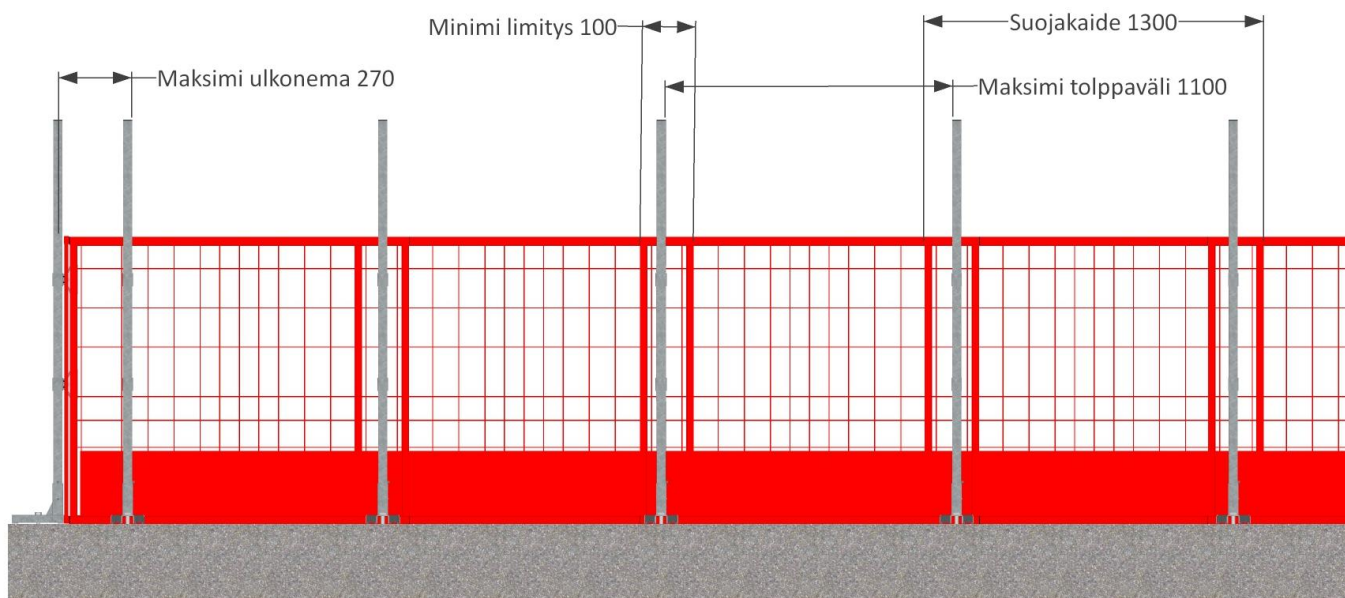

Tuotekoodi: 2078801
16,90 kg
EN 13374 A

[mm]

Suojakaide SF100 1300 mm

Tuotekoodi: 2078803
13,09 kg
EN 13374 A

[mm]

Suojakaidetolppa 1500

Tuotekoodi: 2079509
3,50 kg
EN 13374 A

250 kpl
~900 kg