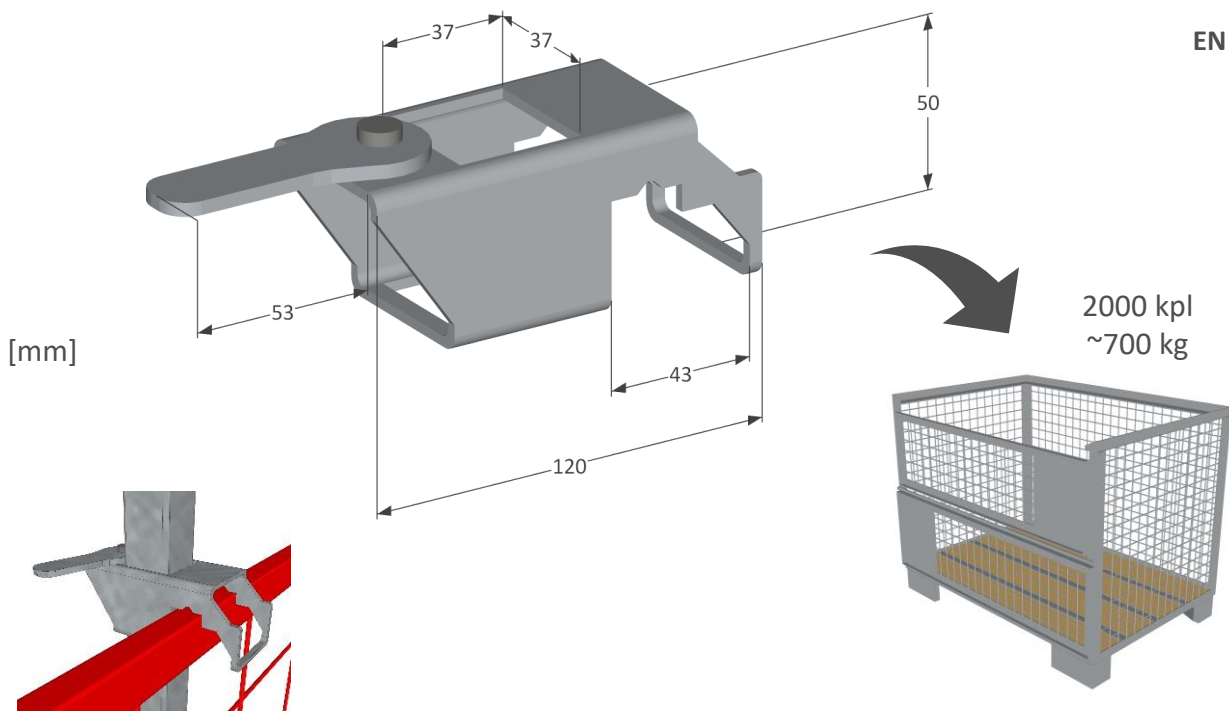

Suojakaidepidike vivulla

Tuotekoodi: 2079514
0,30 kg
EN 13374 A