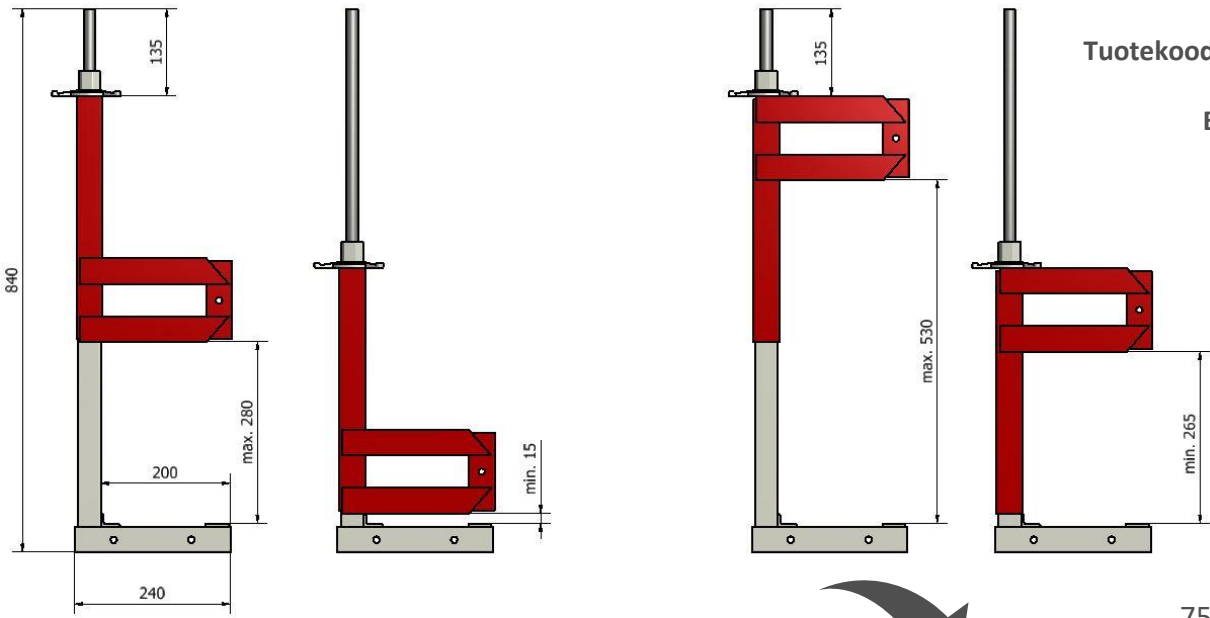

Holvireunakiinnike 600

Tuotekoodi: 2079553
5,60 kg
EN 13374 A

[mm]