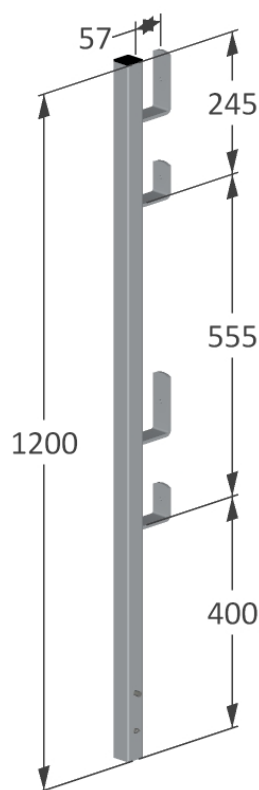

[mm]

click

paina

Puukaidetolppa

Tuotekoodi: 2079508
3,50 kg
EN 13374 A

100 kpl
~370 kg

[mm]

Suojakaidepidike vivulla