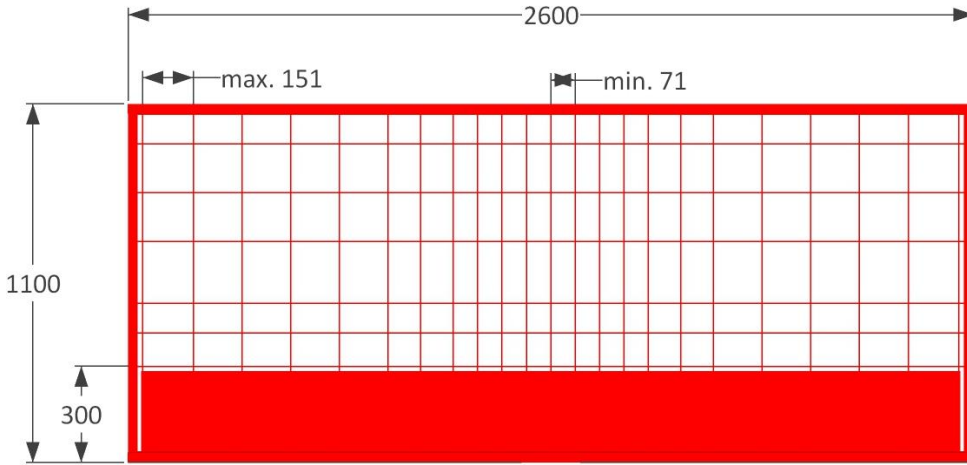

Suojakaide SF100 2600 mm

Tuotekoodi: 2078801
16,90 kg
EN 13374 A