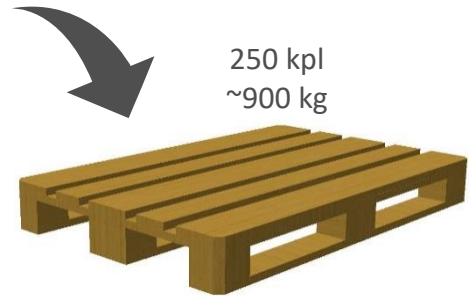

Tuotekoodi: 2078801
16,90 kg
EN 13374 A

[mm]

Suojakaide SF100 1300 mm

Tuotekoodi: 2078803
13,09 kg
EN 13374 A

[mm]

Suojakaidetolppa 1500

Tuotekoodi: 2079509
3,50 kg
EN 13374 A

250 kpl
~900 kg