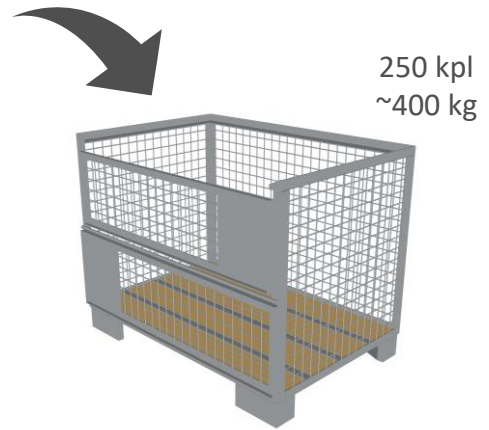

Ponttikiinnike

Tuotekoodi: 2079526
1,30 kg
EN 13374 A