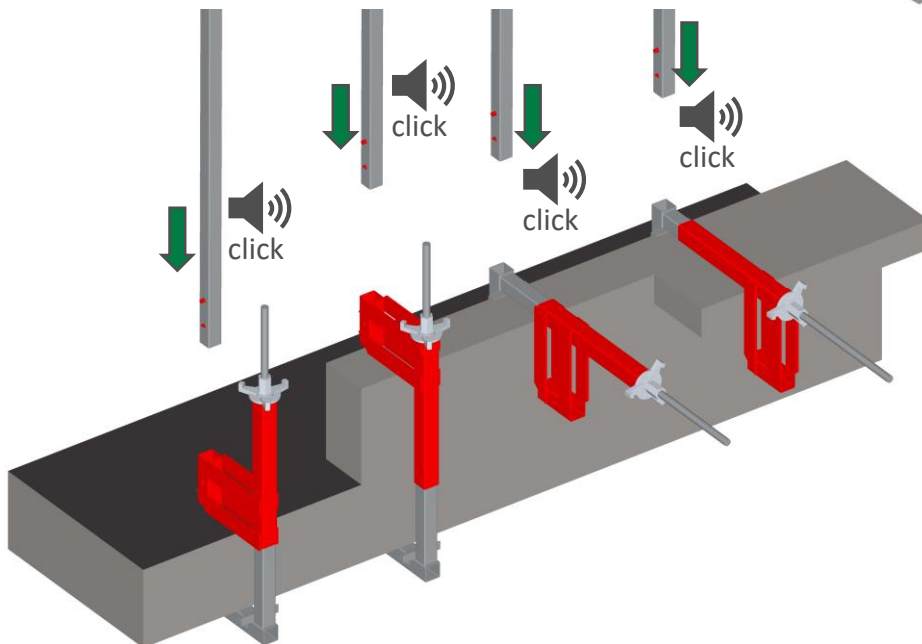

Holvireunakiinnike 600

Tuotekoodi: 2079553
5,60 kg
EN 13374 A

[mm]