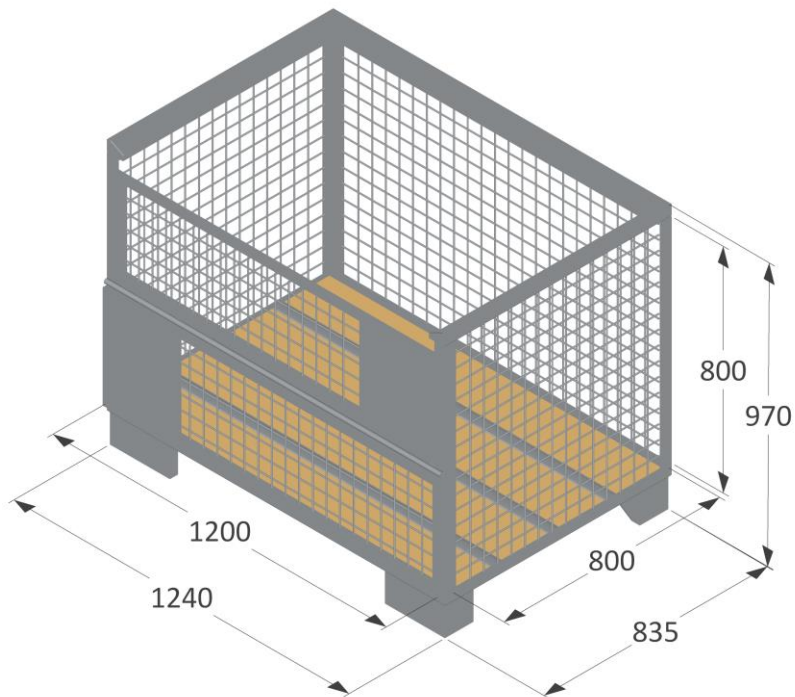

Max 2 kpl

50 kpl suojakaideverkko 2600

100 kpl suojakaideverkko 1300

Eurobox

Tuotekoodi: OT0050
80,00 kg

[mm]

Max 4 kpl päällekkäin varastoitaessa (betonilattia)

Max 2 kpl päällekkäin työmaalla