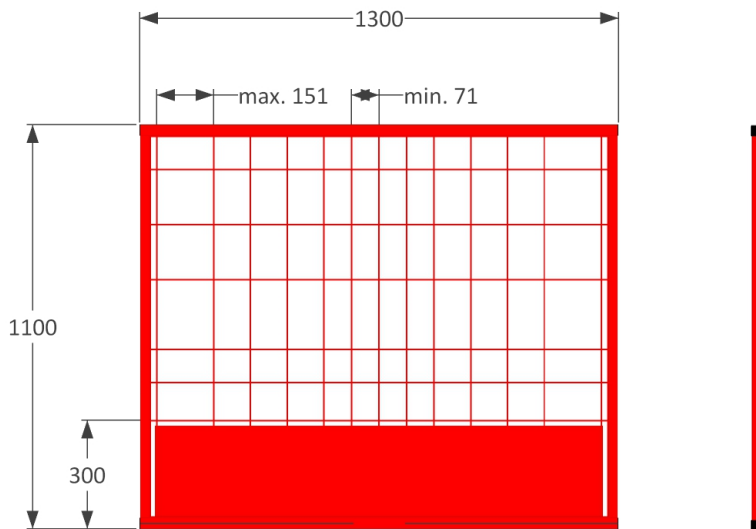

Tuotekoodi: 2078801
16,90 kg
EN 13374 A

[mm]

Suojakaide SF100 1300 mm

Tuotekoodi: 2078803
13,09 kg
EN 13374 A

[mm]

Suojakaidetolppa 1500

Tuotekoodi: 2079509
3,50 kg
EN 13374 A

250 kpl
~900 kg