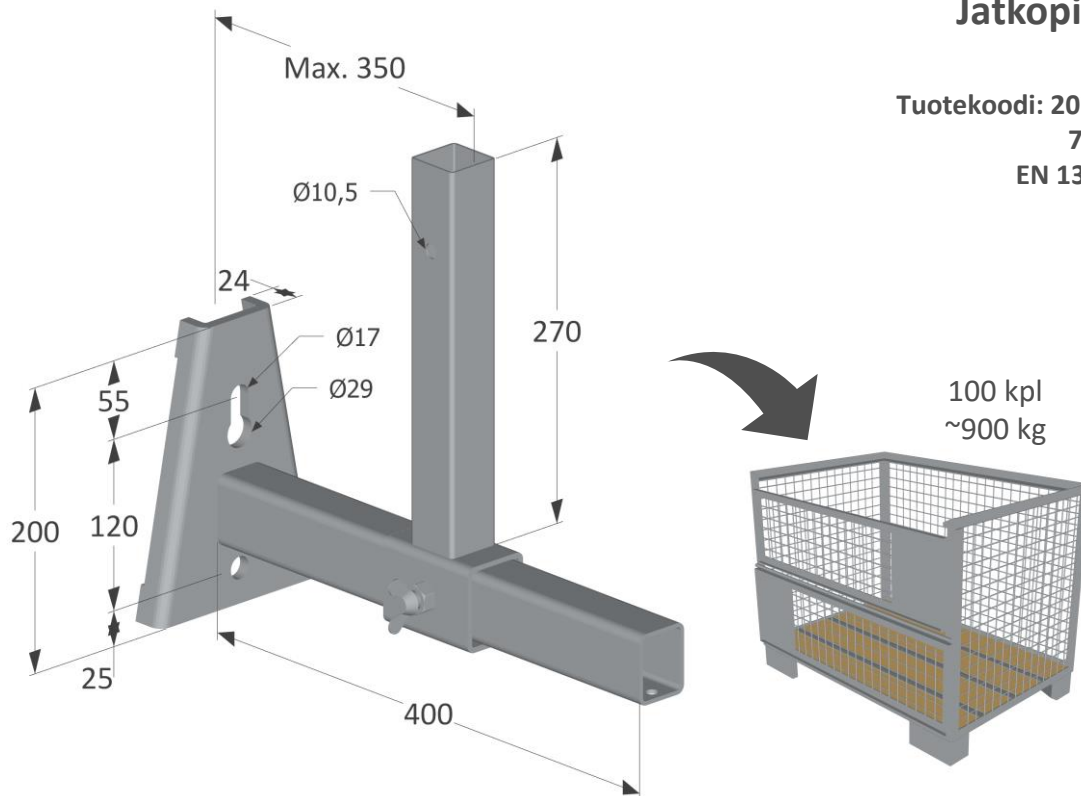

Pujota pidike
tolpan päälle

... siirrä se
oikeaan paikkaan

Tolppapidike Scandic

Tuotekoodi: 2079547
2,50 kg
EN 13374 A

[mm]

Säädä korkeus ja lukitse
tolppa siipimutterin avulla.

Tolppajalka

Tuotekoodi: 2079523
1,14 kg
EN 13374 A

Holvireunakiinnike 600

Tuotekoodi: 2079553
5,60 kg
EN 13374 A

[mm]

Jatkopidike

Tuotekoodi: 2079546
7,80 kg
EN 13374 A

[mm]

Porraskiinnike

Tuotekoodi: 2079543
1,80 kg
EN 13374 A