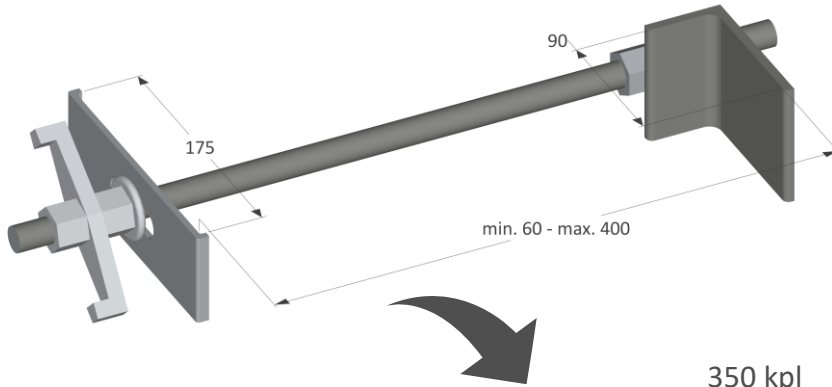

Akselilukko

Tuotekoodi: 2079544
2,00 kg
EN 13374 A