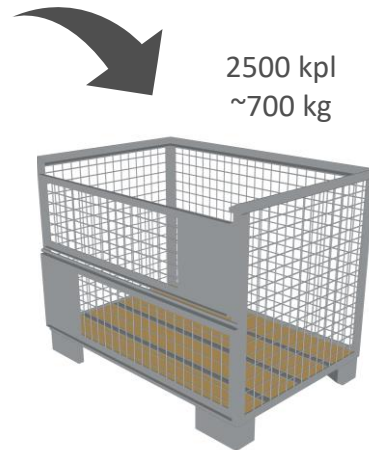

Tuotekoodi: 2079514
0,30 kg
EN 13374 A

Position 1

Pidikkeen vipu auki – Suojakaide ei lukittu

Position 2

Pidikkeen vipu lukittu - Suojakaide lukittu

Suojakaidepidike

Tuotekoodi: 2079513
0,24 kg
EN 13374 A

[mm]