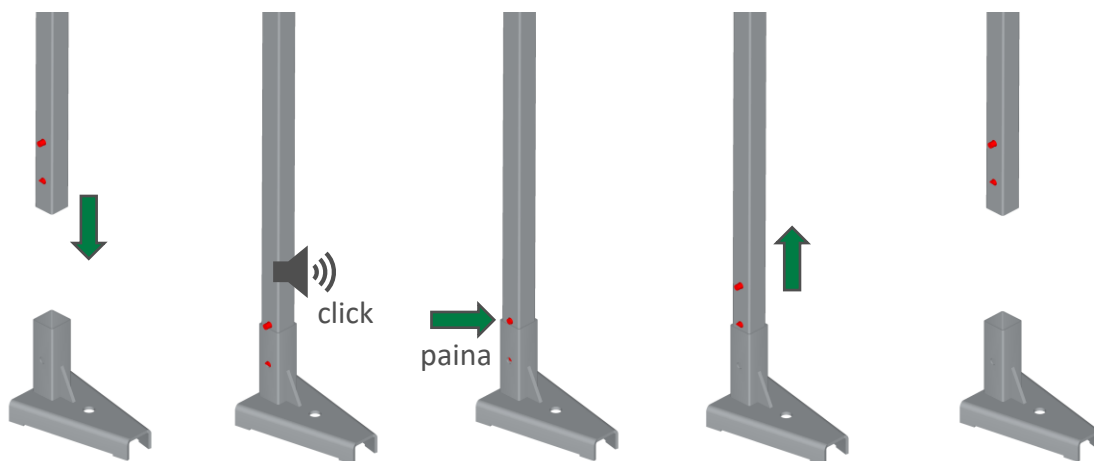

[mm]

click

paina

Puukaidetolppa

Tuotekoodi: 2079508
3,50 kg
EN 13374 A

100 kpl
~370 kg

[mm]

Suojakaidepidike vivulla