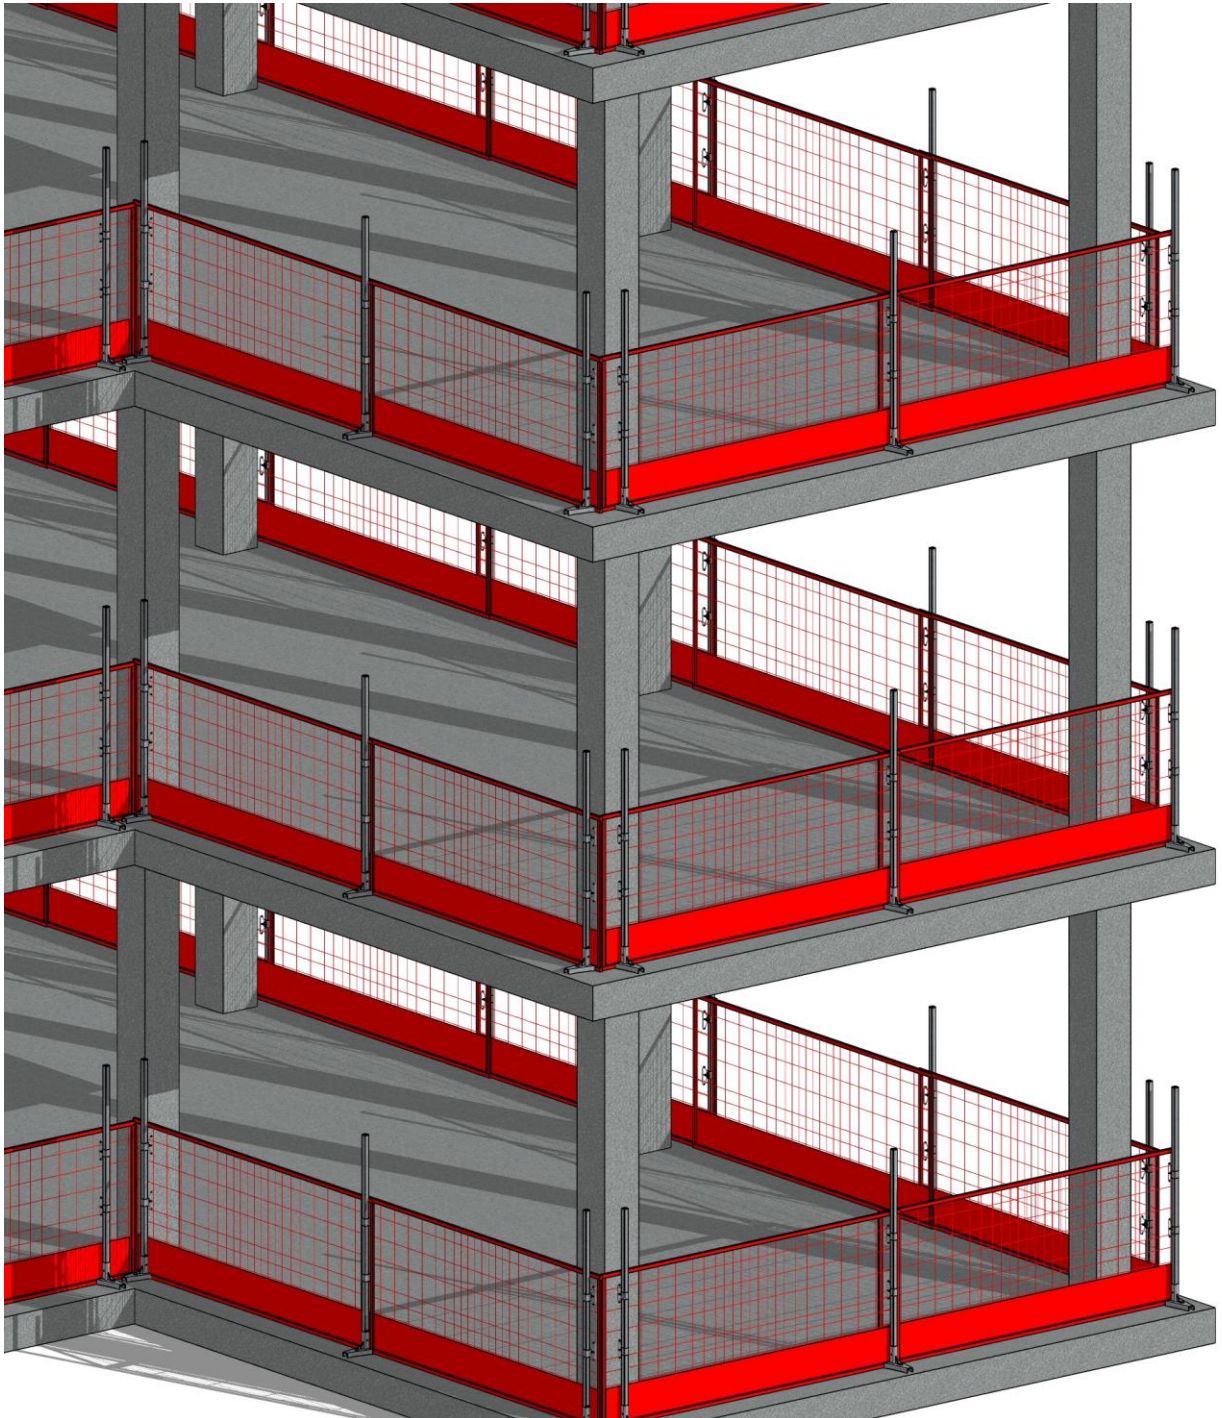

Suojakaideratkaisu

Yleistä tietoa

Käytä Turvavarusteita

Max. 40 m

Älä työskentele myrskyssä

Maksimi työtason kaltevuus 10°

Poista lumi ja jää roskat

Tarkista etäisyys rakennuksen reunaan

- Ei varastointia
- Ei ohikulkijoita (turvavarustus & perehdytys)
- Ei työkoneita

Tarkista reunasuojaus

Tarkista tolppajalan ankkurointi

Suojakaideratkaisu

Kiinnike

Tolppajalka
2079523

Holvireunakiinnike 600
2079553