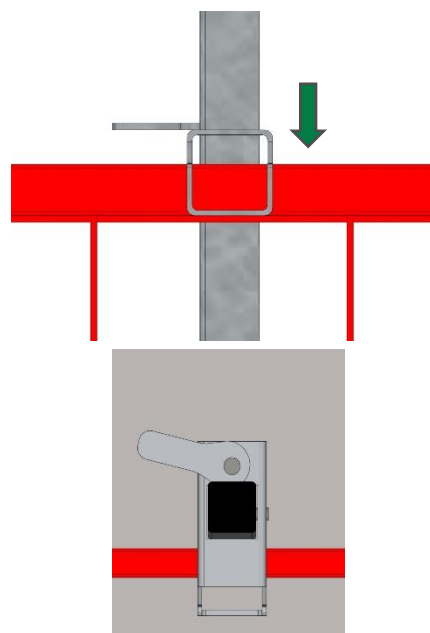

Tuotekoodi: 2079514
0,30 kg
EN 13374 A

Position 1

Pidikkeen vipu auki – Suojakaide ei lukittu

Position 2

Pidikkeen vipu lukittu - Suojakaide lukittu

Suojakaidepidike

Tuotekoodi: 2079513
0,24 kg
EN 13374 A

[mm]

Pujota pidike
tolpan päälle

... siirrä se
oikeaan paikkaan

Tolppapidike Scandic

Tuotekoodi: 2079547
2,50 kg
EN 13374 A

[mm]

Säädä korkeus ja lukitse
tolppa siipimutterin avulla.

Tolppajalka

Tuotekoodi: 2079523
1,14 kg
EN 13374 A