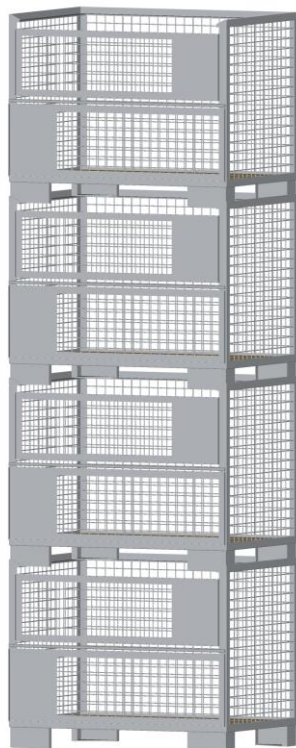

Max 2 kpl

50 kpl suojakaideverkko 2600

100 kpl suojakaideverkko 1300

Eurobox

Tuotekoodi: OT0050
80,00 kg

[mm]

Max 4 kpl päällekkäin varastoitaessa (betonilattia)

Max 2 kpl päällekkäin työmaalla