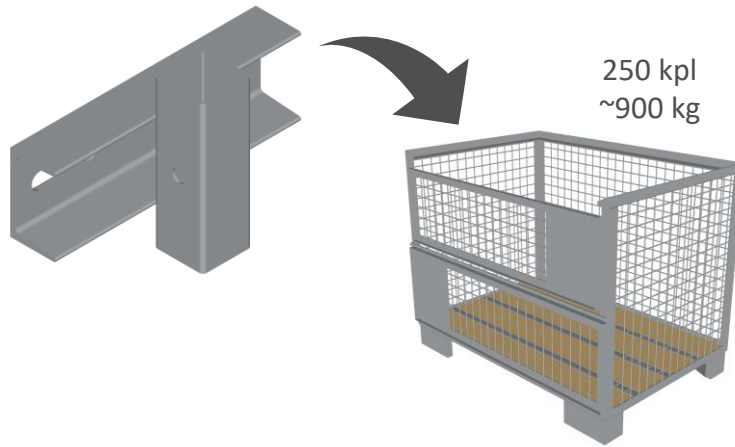

Parvekekiinnike

Tuotekoodi: 2079554
3,20 kg
EN 13374 A

[mm]