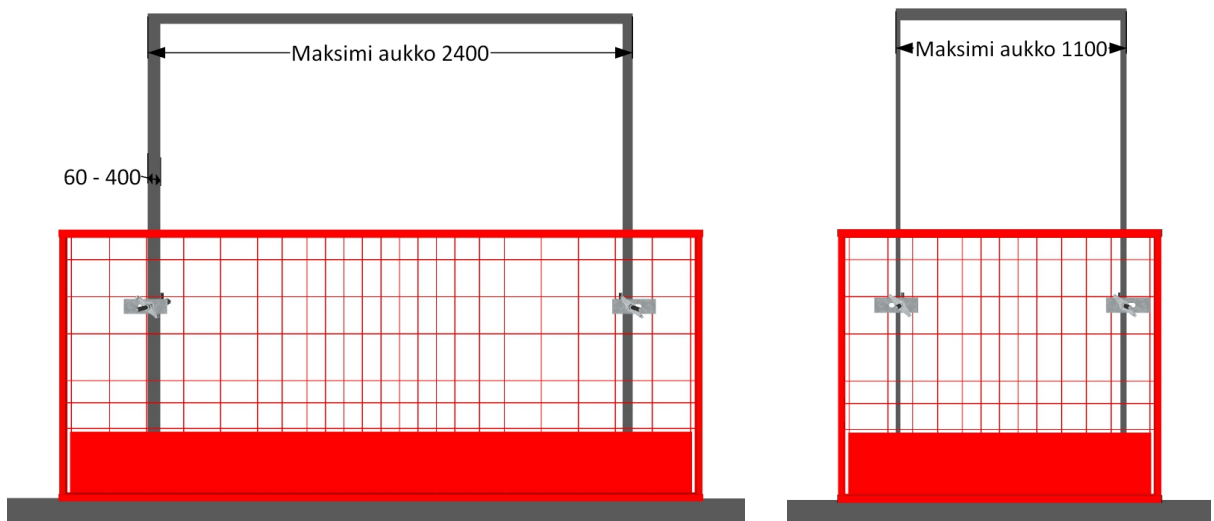

Tuotekoodi: 2079526
1,30 kg
EN 13374 A

Akselilukko

Tuotekoodi: 2079544
2,00 kg
EN 13374 A

[mm]

350 kpl
~800 kg

Kuljetusteline SF

Tuotekoodi: 2078801
110,00 kg

[mm]