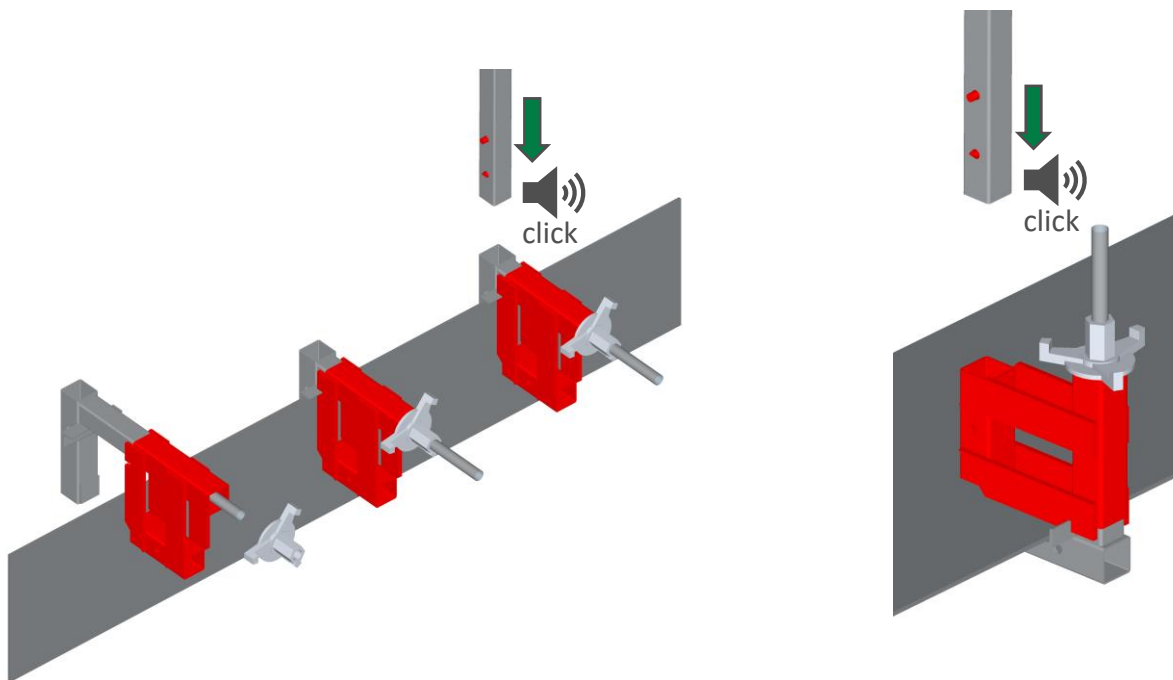

Parvekekiinnike

Tuotekoodi: 2079554
3,20 kg
EN 13374 A

[mm]

Holvireunakiinnike mini

Tuotekoodi: 2079569
3,90 kg
EN 13374 A

150 kpl
~700 kg

[mm]

Ponttikiinnike