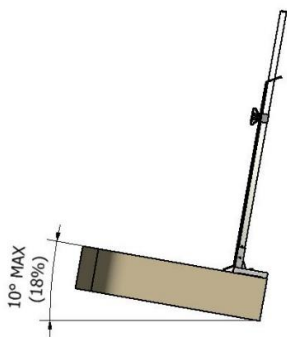

Suojakaideratkaisu

Yleistä tietoa

Käytä Turvavarusteita

Max. 40 m

Älä työskentele myrskyssä

Maksimi työtason kaltevuus 10°

Poista lumi ja jää roskat

Tarkista etäisyys rakennuksen reunaan