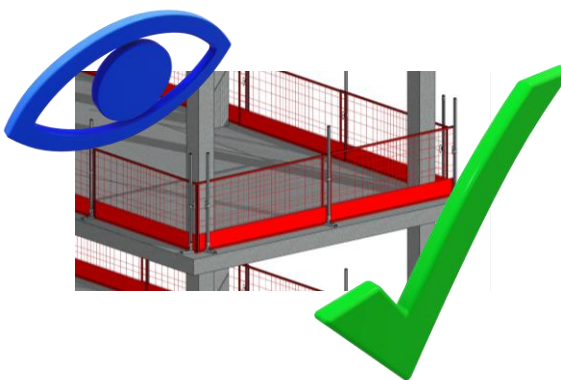

Tarkista reunasuojaus

Tarkista tolppajalan ankkurointi