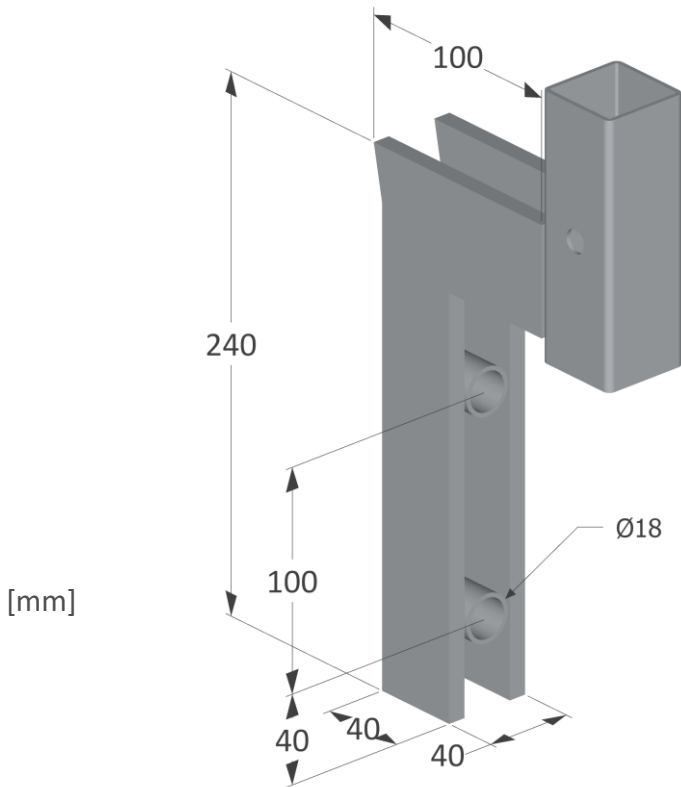

Holvireunakiinnike 600

Tuotekoodi: 2079553
5,60 kg
EN 13374 A

[mm]

Jatkopidike

Tuotekoodi: 2079546
7,80 kg
EN 13374 A

[mm]

Porraskiinnike

Tuotekoodi: 2079543
1,80 kg
EN 13374 A