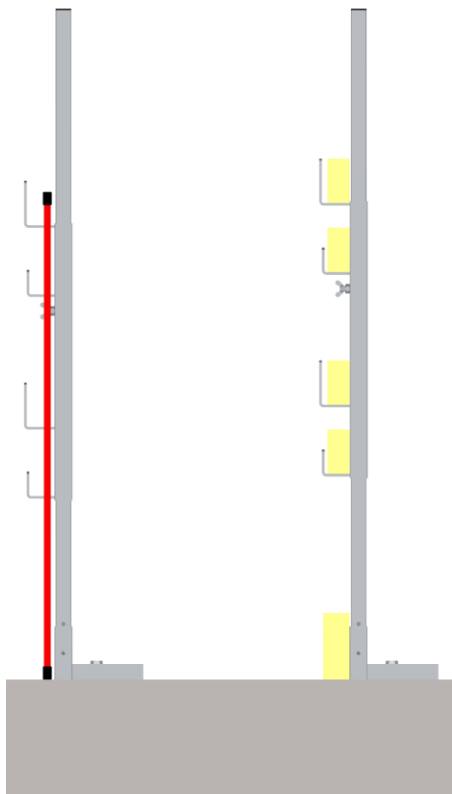

Pujota pidike
tolpan päälle

... siirrä se
oikeaan paikkaan

Tolppapidike Scandic

Tuotekoodi: 2079547
2,50 kg
EN 13374 A

[mm]

Säädä korkeus ja lukitse
tolppa siipimutterin avulla.

Tolppajalka

Tuotekoodi: 2079523
1,14 kg
EN 13374 A