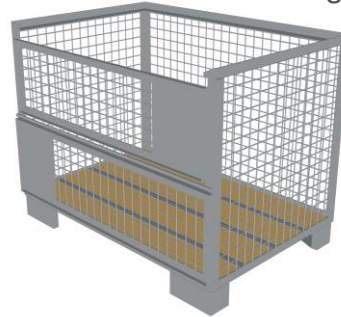

Tuotekoodi: 2079526
1,30 kg
EN 13374 A

Akselilukko

Tuotekoodi: 2079544
2,00 kg
EN 13374 A

[mm]

350 kpl
~800 kg

Kuljetusteline SF

Tuotekoodi: 2078801
110,00 kg

[mm]