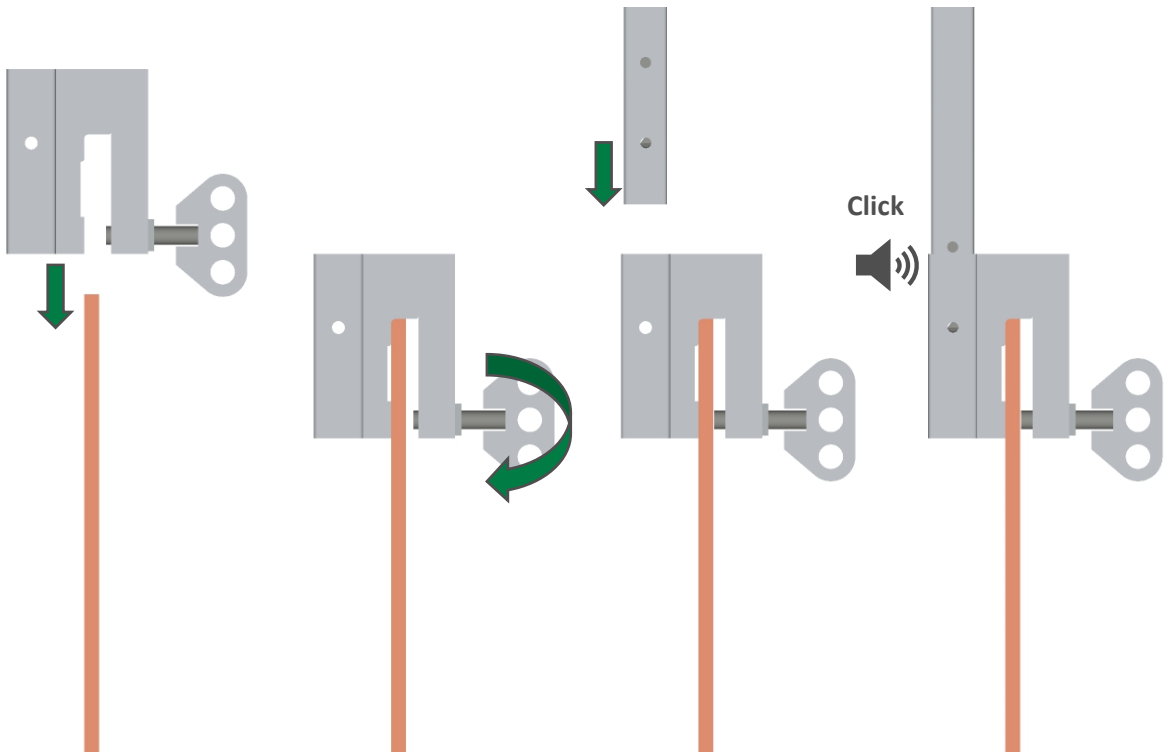

Ponttikiinnike

Tuotekoodi: 2079526
1,30 kg
EN 13374 A