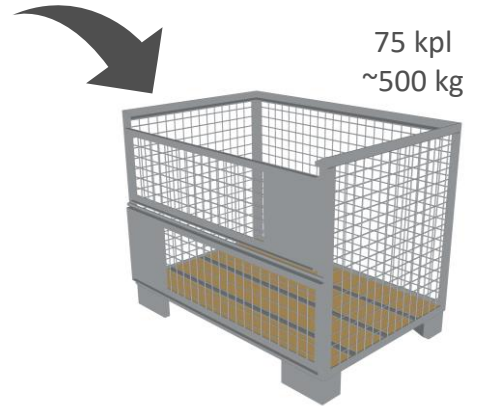

Holvireunakiinnike 600

Tuotekoodi: 2079553
5,60 kg
EN 13374 A

[mm]