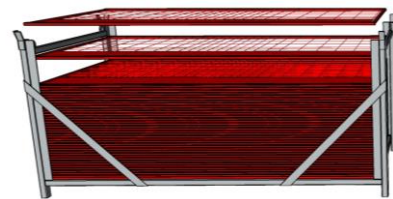

Max 2 kpl

50 kpl suojakaideverkko 2600

100 kpl suojakaideverkko 1300

Eurobox

Tuotekoodi: OT0050
80,00 kg

[mm]

Max 4 kpl päällekkäin varastoitaessa (betonilattia)

Max 2 kpl päällekkäin työmaalla