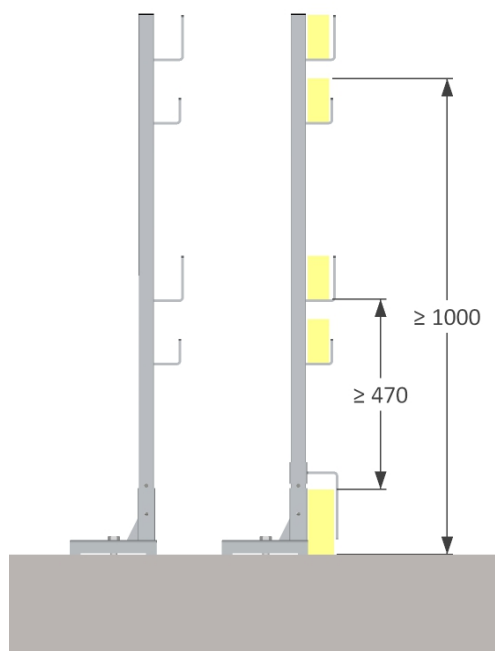

[mm]

click

paina

Puukaidetolppa

Tuotekoodi: 2079508
3,50 kg
EN 13374 A

100 kpl
~370 kg

[mm]

Suojakaidepidike vivulla