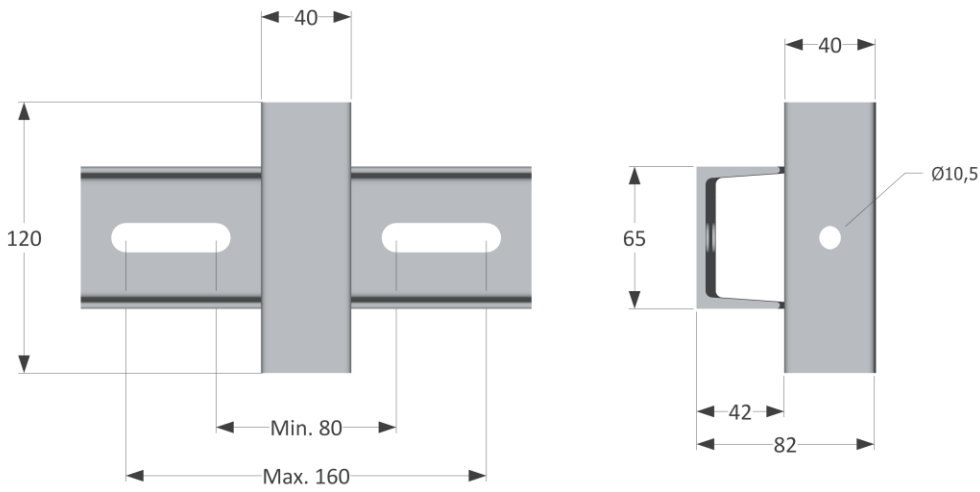

Parvekekiinnike

Tuotekoodi: 2079554
3,20 kg
EN 13374 A

[mm]