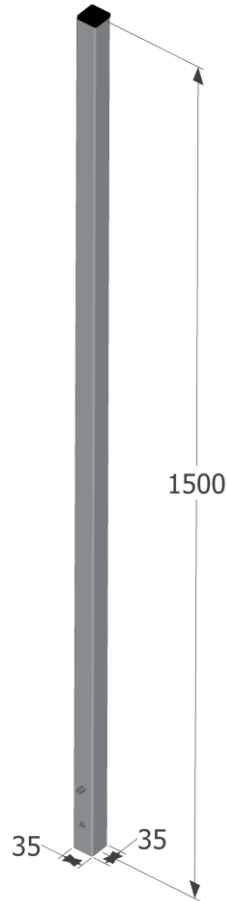

Jatkopidike
2079546

Porraskiinnike
2079543

Parvekekiinnike
2079554

Holvireunakiinnike mini
2079569

Ponttikiinnike
2079526

Akselilukko
2079544

Suojakaidetolppa & Pidike

Suojakaidetolppa 1500
2079509

Puukaidetolppa
2079508

Tolppapidike Scandic
2079547

Suojakaidepidike vivulla
2079514

Suojakaidepidike
2079513

Suojakaideverkko

Suojakaide SF100
2078801

Suojakaide SF100
2078803

Suojakaide SF100 2600 mm

Tuotekoodi: 2078801
16,90 kg
EN 13374 A

[mm]

Suojakaide SF100 1300 mm

Tuotekoodi: 2078803
13,09 kg
EN 13374 A

[mm]

Suojakaidetolppa 1500

Tuotekoodi: 2079509
3,50 kg
EN 13374 A

250 kpl
~900 kg

[mm]

click

paina

Puukaidetolppa

Tuotekoodi: 2079508
3,50 kg
EN 13374 A

100 kpl
~370 kg

[mm]

Suojakaidepidike vivulla