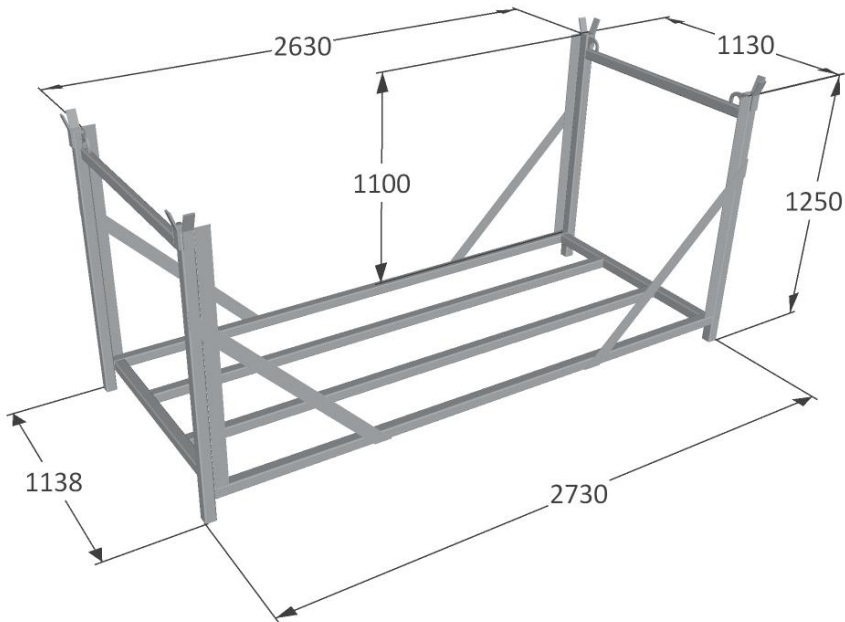

Tuotekoodi: 2079526
1,30 kg
EN 13374 A

Akselilukko

Tuotekoodi: 2079544
2,00 kg
EN 13374 A

[mm]

350 kpl
~800 kg

Kuljetusteline SF

Tuotekoodi: 2078801
110,00 kg

[mm]