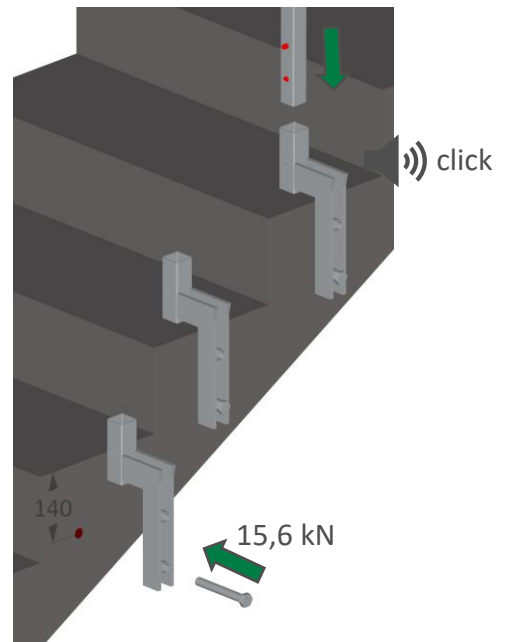

Holvireunakiinnike 600

Tuotekoodi: 2079553
5,60 kg
EN 13374 A

[mm]

Jatkopidike

Tuotekoodi: 2079546
7,80 kg
EN 13374 A

[mm]

Porraskiinnike

Tuotekoodi: 2079543
1,80 kg
EN 13374 A