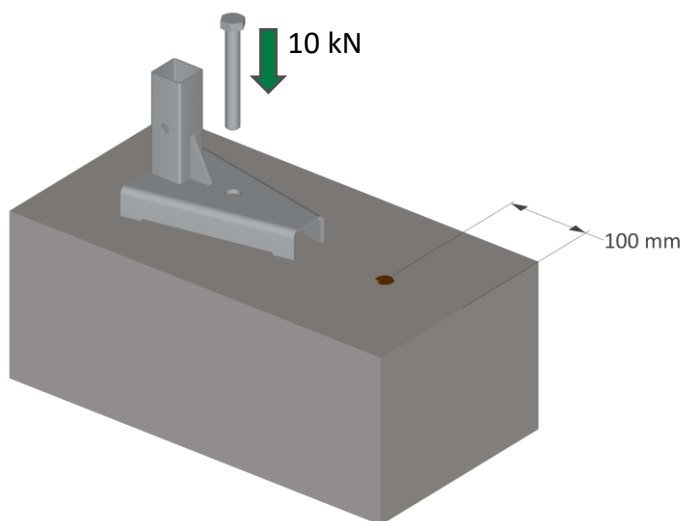

Pujota pidike
tolpan päälle

... siirrä se
oikeaan paikkaan

Tolppapidike Scandic

Tuotekoodi: 2079547
2,50 kg
EN 13374 A

[mm]

Säädä korkeus ja lukitse
tolppa siipimutterin avulla.

Tolppajalka

Tuotekoodi: 2079523
1,14 kg
EN 13374 A