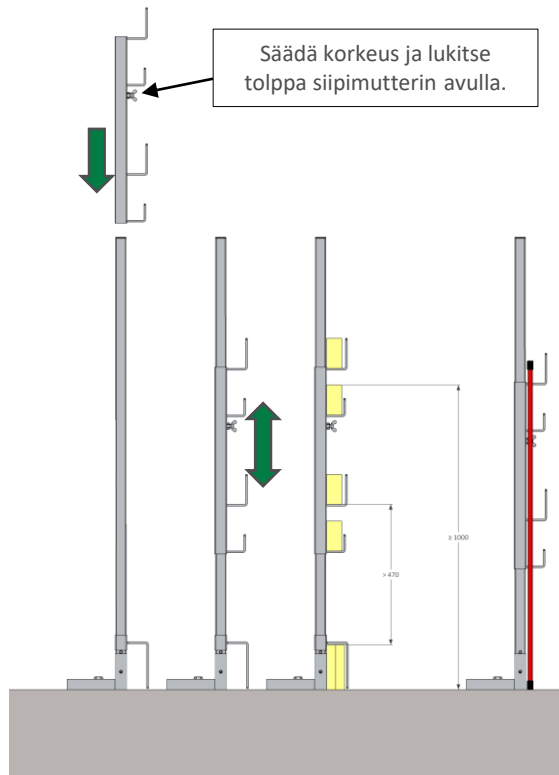

Pujota pidike
tolpan päälle

... siirrä se
oikeaan paikkaan

Tolppapidike Scandic

Tuotekoodi: 2079547
2,50 kg
EN 13374 A

[mm]

Säädä korkeus ja lukitse
tolppa siipimutterin avulla.

Tolppajalka

Tuotekoodi: 2079523
1,14 kg
EN 13374 A