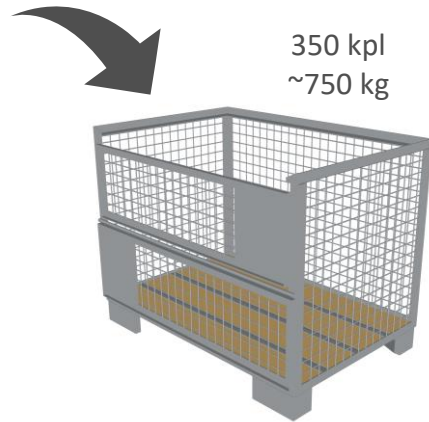

Holvireunakiinnike 600

Tuotekoodi: 2079553
5,60 kg
EN 13374 A

[mm]

Jatkopidike

Tuotekoodi: 2079546
7,80 kg
EN 13374 A

[mm]

Porraskiinnike

Tuotekoodi: 2079543
1,80 kg
EN 13374 A