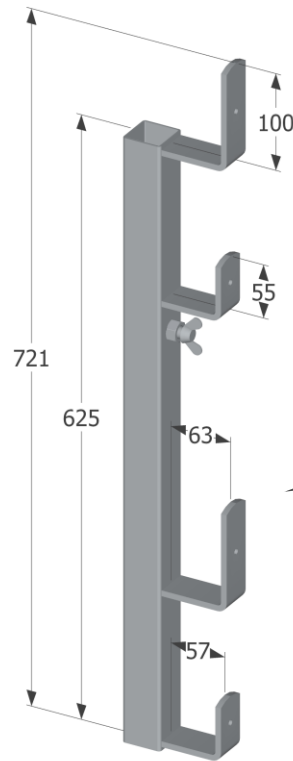

Pujota pidike
tolpan päälle

... siirrä se
oikeaan paikkaan

Tolppapidike Scandic

Tuotekoodi: 2079547
2,50 kg
EN 13374 A

[mm]

Säädä korkeus ja lukitse
tolppa siipimutterin avulla.

Tolppajalka

Tuotekoodi: 2079523
1,14 kg
EN 13374 A

Holvireunakiinnike 600

Tuotekoodi: 2079553
5,60 kg
EN 13374 A

[mm]

Jatkopidike

Tuotekoodi: 2079546
7,80 kg
EN 13374 A

[mm]

Porraskiinnike

Tuotekoodi: 2079543
1,80 kg
EN 13374 A