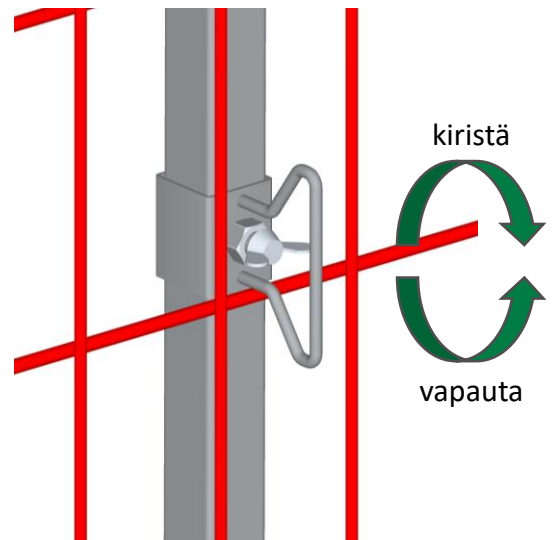

Tuotekoodi: 2079514
0,30 kg
EN 13374 A

Position 1

Pidikkeen vipu auki – Suojakaide ei lukittu

Position 2

Pidikkeen vipu lukittu - Suojakaide lukittu

Suojakaidepidike

Tuotekoodi: 2079513
0,24 kg
EN 13374 A

[mm]

Pujota pidike
tolpan päälle

... siirrä se
oikeaan paikkaan

Tolppapidike Scandic

Tuotekoodi: 2079547
2,50 kg
EN 13374 A

[mm]

Säädä korkeus ja lukitse
tolppa siipimutterin avulla.

Tolppajalka

Tuotekoodi: 2079523
1,14 kg
EN 13374 A