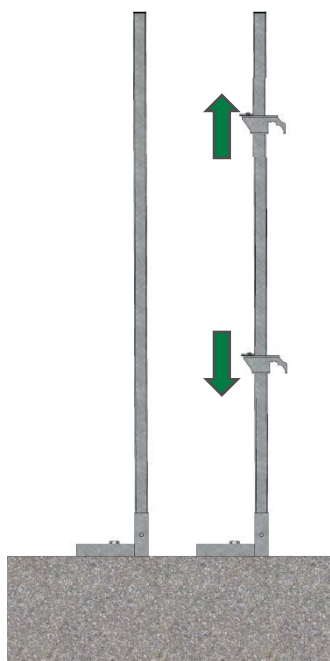

Suojakaidepidike vivulla

Tuotekoodi: 2079514
0,30 kg
EN 13374 A