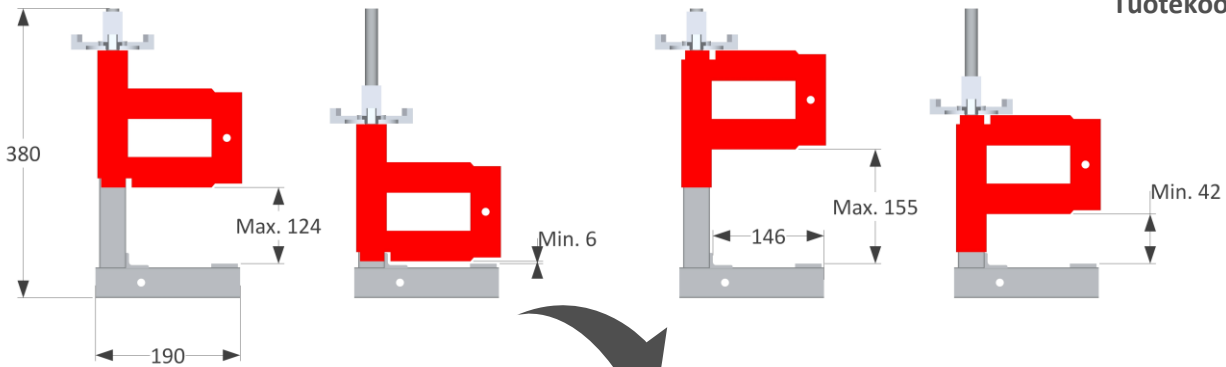

Parvekekiinnike

Tuotekoodi: 2079554
3,20 kg
EN 13374 A

[mm]

Holvireunakiinnike mini

Tuotekoodi: 2079569
3,90 kg
EN 13374 A

150 kpl
~700 kg

[mm]

Ponttikiinnike