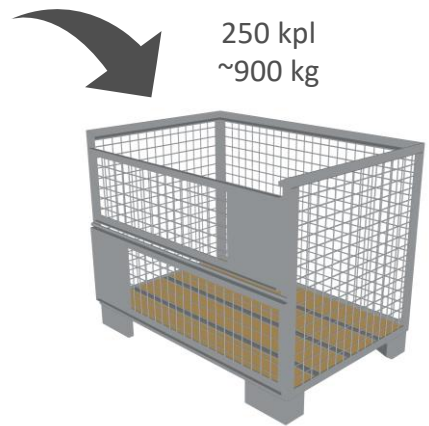

Pujota pidike
tolpan päälle

... siirrä se
oikeaan paikkaan

Tolppapidike Scandic

Tuotekoodi: 2079547
2,50 kg
EN 13374 A

[mm]

Säädä korkeus ja lukitse
tolppa siipimutterin avulla.

Tolppajalka

Tuotekoodi: 2079523
1,14 kg
EN 13374 A