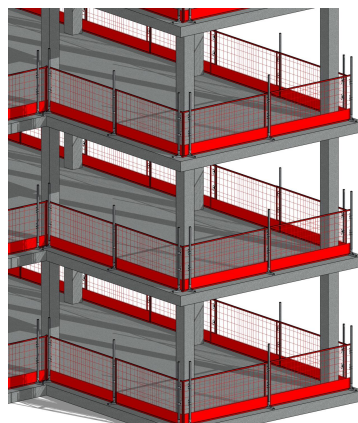

Suojakaideratkaisu

Yleistä tietoa

Käytä Turvavarusteita

Max. 40 m

Älä työskentele myrskyssä

Maksimi työtason kaltevuus 10°

Poista lumi ja jää roskat

Tarkista etäisyys rakennuksen reunaan