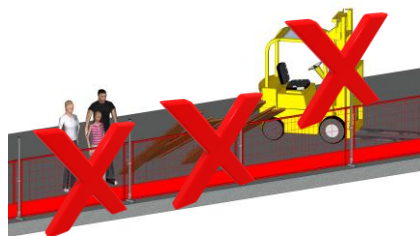

Tarkista reunasuojaus

Tarkista tolppajalan ankkurointi