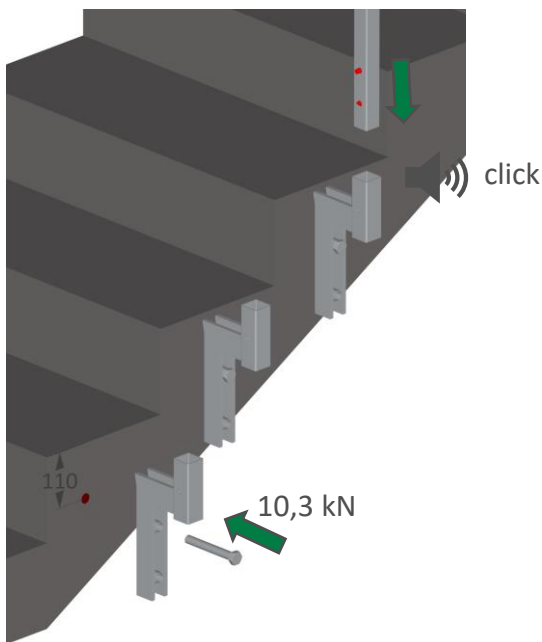

Holvireunakiinnike 600

Tuotekoodi: 2079553
5,60 kg
EN 13374 A

[mm]

Jatkopidike

Tuotekoodi: 2079546
7,80 kg
EN 13374 A

[mm]

Porraskiinnike

Tuotekoodi: 2079543
1,80 kg
EN 13374 A