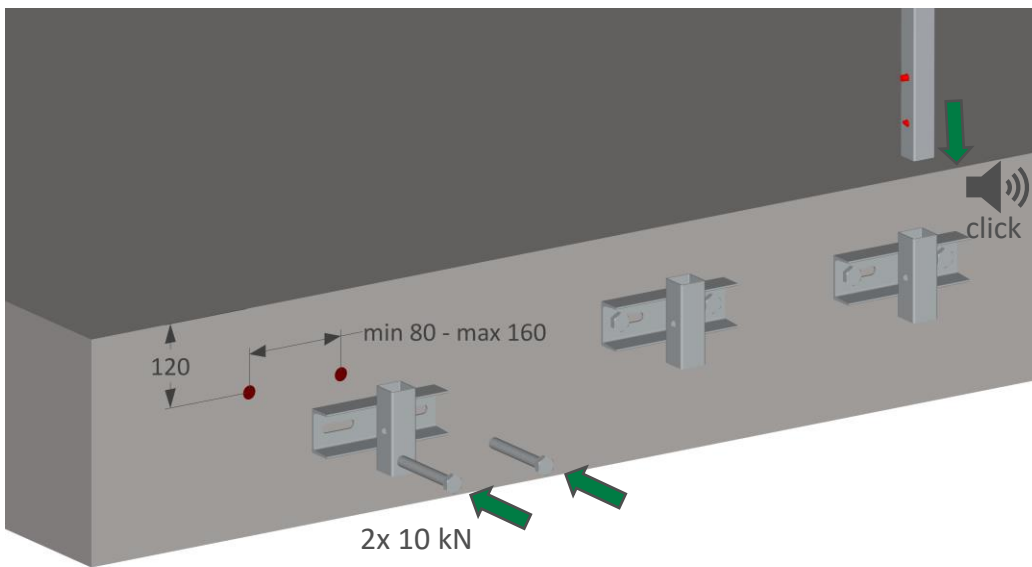

Parvekekiinnike

Tuotekoodi: 2079554
3,20 kg
EN 13374 A

[mm]