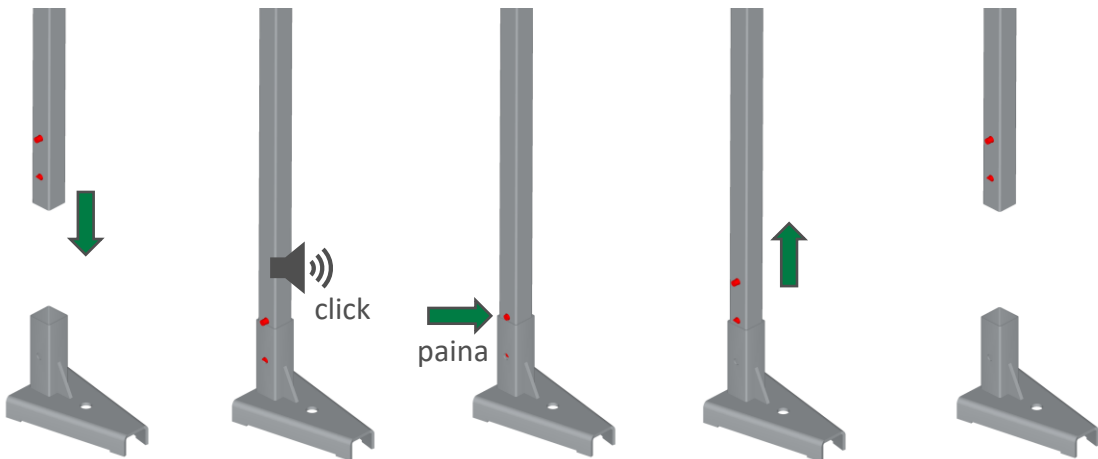

click

paina