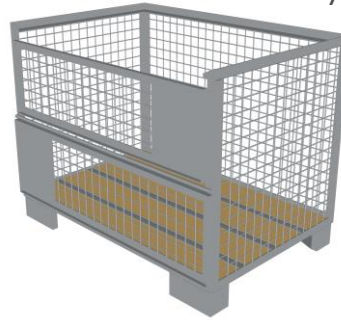

Parvekekiinnike

Tuotekoodi: 2079554
3,20 kg
EN 13374 A

[mm]

Holvireunakiinnike mini

Tuotekoodi: 2079569
3,90 kg
EN 13374 A

150 kpl
~700 kg

[mm]

Ponttikiinnike