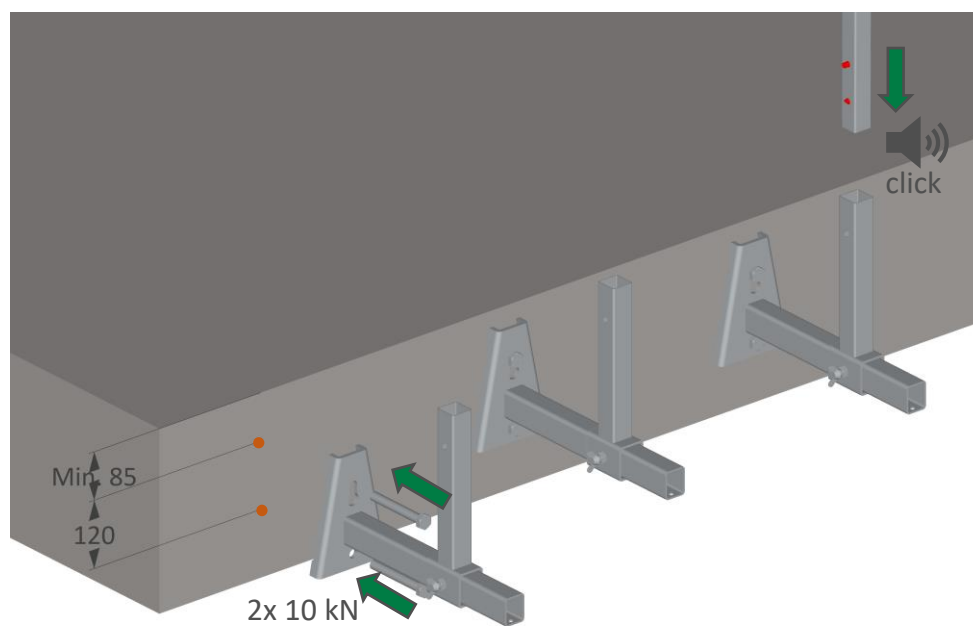

Holvireunakiinnike 600

Tuotekoodi: 2079553
5,60 kg
EN 13374 A

[mm]

Jatkopidike

Tuotekoodi: 2079546
7,80 kg
EN 13374 A

[mm]

Porraskiinnike

Tuotekoodi: 2079543
1,80 kg
EN 13374 A