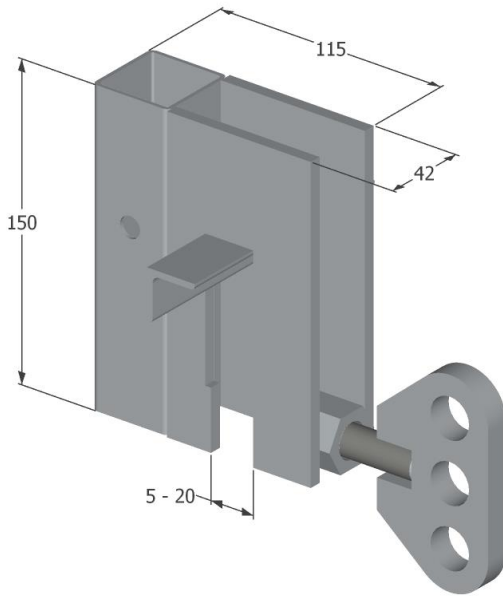

Ponttikiinnike

Tuotekoodi: 2079526
1,30 kg
EN 13374 A