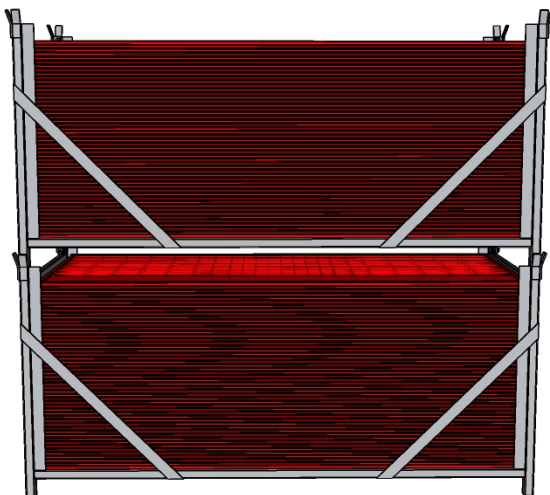

[mm]

Max 2 kpl