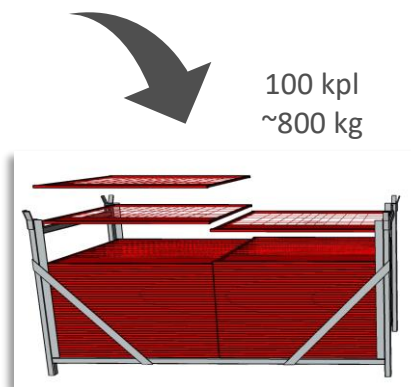

Tuotekoodi: 2078801
16,90 kg
EN 13374 A

[mm]

Suojakaide SF100 1300 mm

Tuotekoodi: 2078803
13,09 kg
EN 13374 A

[mm]

Suojakaidetolppa 1500

Tuotekoodi: 2079509
3,50 kg
EN 13374 A

250 kpl
~900 kg