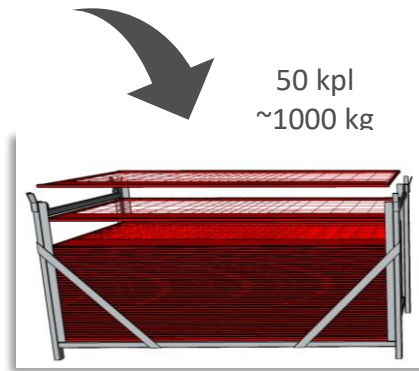

Puukaidetolppa
2079508

Tolppapidike Scandic
2079547

Suojakaidepidike vivulla
2079514

Suojakaidepidike
2079513

Suojakaideverkko

Suojakaide SF100
2078801

Suojakaide SF100
2078803

Suojakaide SF100 2600 mm

Tuotekoodi: 2078801
16,90 kg
EN 13374 A

[mm]

Suojakaide SF100 1300 mm

Tuotekoodi: 2078803
13,09 kg
EN 13374 A

[mm]

Suojakaidetolppa 1500

Tuotekoodi: 2079509
3,50 kg
EN 13374 A

250 kpl
~900 kg