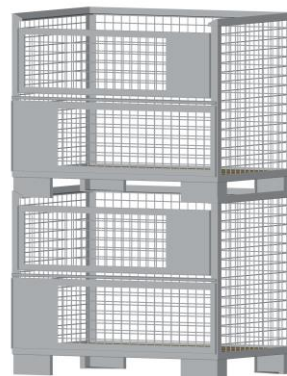

Max 2 kpl

50 kpl suojakaideverkko 2600

100 kpl suojakaideverkko 1300

Eurobox

Tuotekoodi: OT0050
80,00 kg

[mm]

Max 4 kpl päällekkäin varastoitaessa (betonilattia)

Max 2 kpl päällekkäin työmaalla