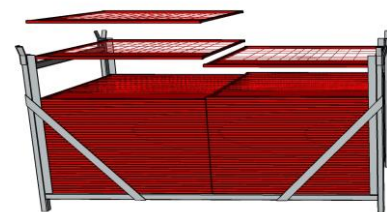

100 kpl suojakaideverkko 1300