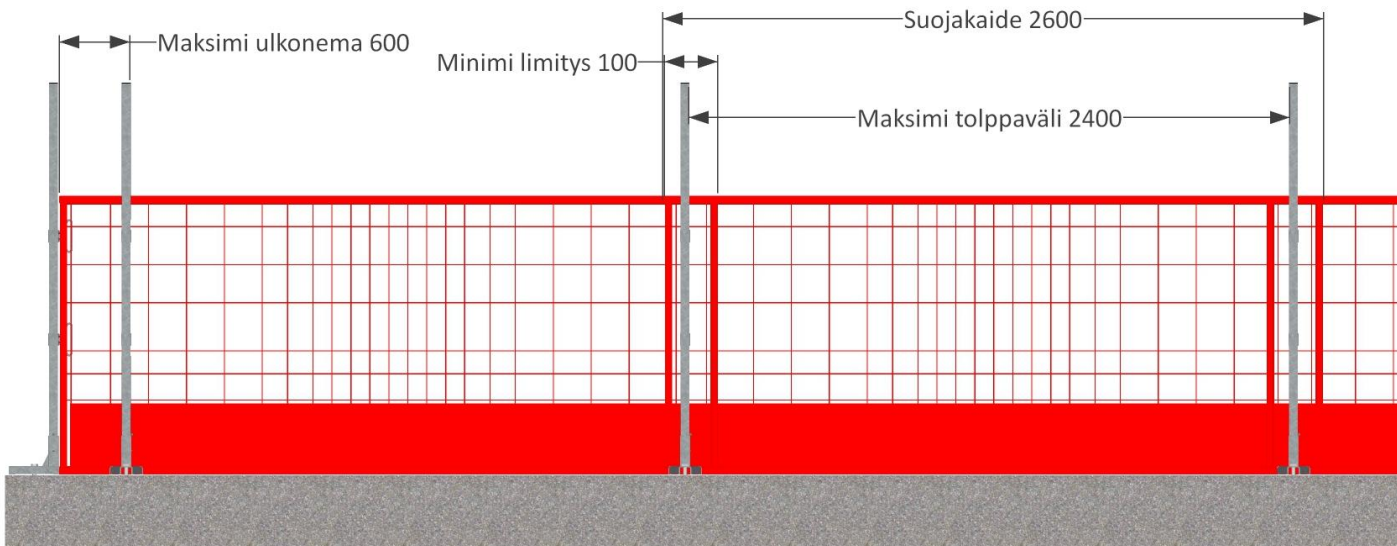

Puukaidetolppa
2079508

Tolppapidike Scandic
2079547

Suojakaidepidike vivulla
2079514

Suojakaidepidike
2079513

Suojakaideverkko

Suojakaide SF100
2078801

Suojakaide SF100
2078803

Suojakaide SF100 2600 mm

Tuotekoodi: 2078801
16,90 kg
EN 13374 A

[mm]

Suojakaide SF100 1300 mm

Tuotekoodi: 2078803
13,09 kg
EN 13374 A

[mm]

Suojakaidetolppa 1500

Tuotekoodi: 2079509
3,50 kg
EN 13374 A

250 kpl
~900 kg