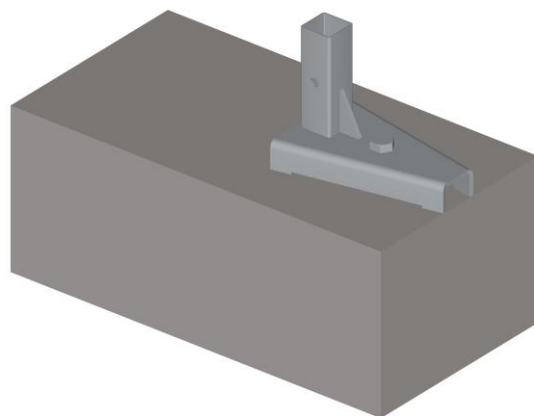

Pujota pidike
tolpan päälle

... siirrä se
oikeaan paikkaan

Tolppapidike Scandic

Tuotekoodi: 2079547
2,50 kg
EN 13374 A

[mm]

Säädä korkeus ja lukitse
tolppa siipimutterin avulla.

Tolppajalka

Tuotekoodi: 2079523
1,14 kg
EN 13374 A