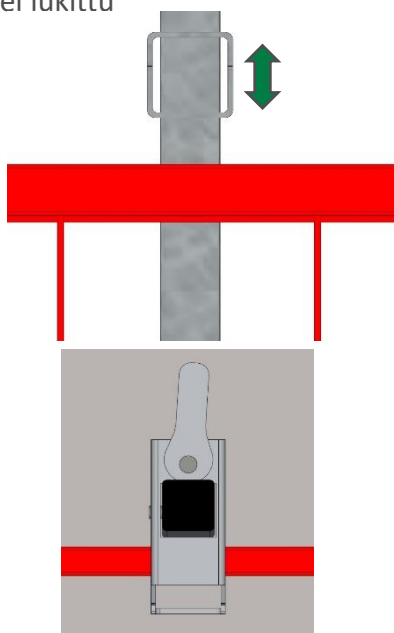

Position 1

Pidikkeen vipu auki – Suojakaide ei lukittu