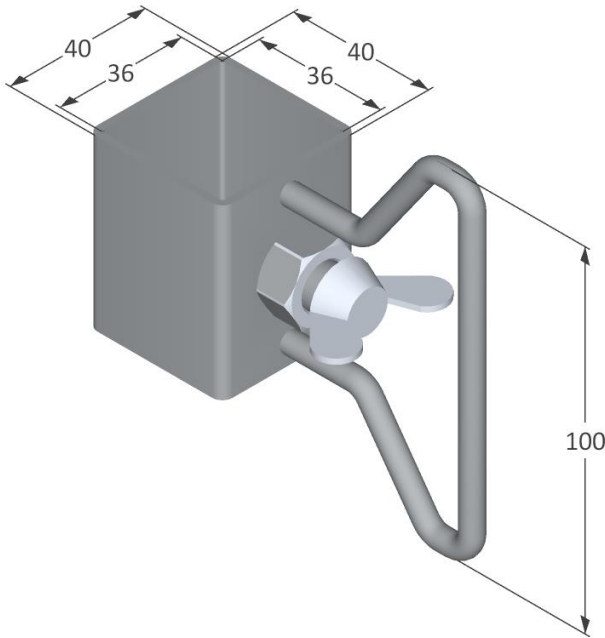

Tuotekoodi: 2079514
0,30 kg
EN 13374 A

Position 1

Pidikkeen vipu auki – Suojakaide ei lukittu

Position 2

Pidikkeen vipu lukittu - Suojakaide lukittu

Suojakaidepidike

Tuotekoodi: 2079513
0,24 kg
EN 13374 A

[mm]

Pujota pidike
tolpan päälle

... siirrä se
oikeaan paikkaan

Tolppapidike Scandic

Tuotekoodi: 2079547
2,50 kg
EN 13374 A

[mm]

Säädä korkeus ja lukitse
tolppa siipimutterin avulla.

Tolppajalka

Tuotekoodi: 2079523
1,14 kg
EN 13374 A