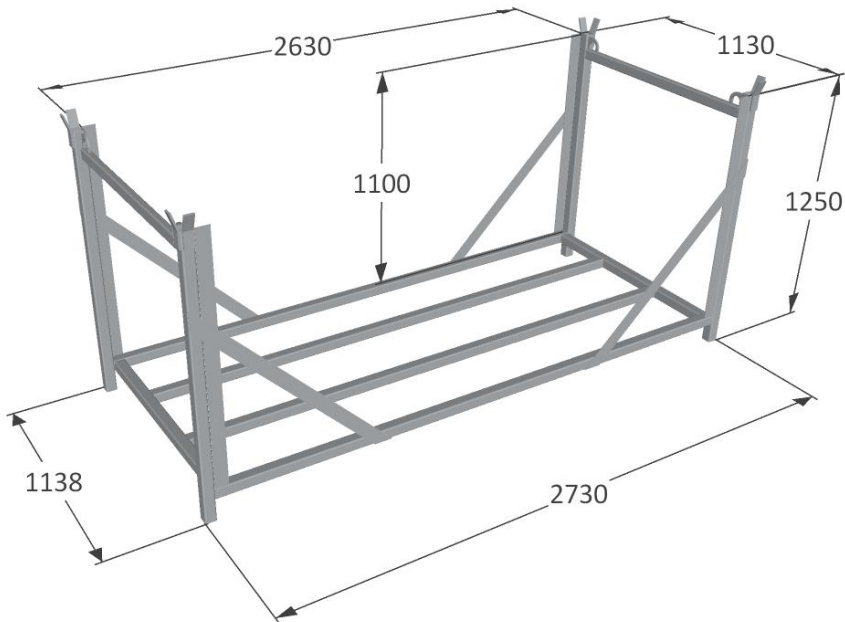

Kuljetusteline SF

Tuotekoodi: 2078801  
110,00 kg

[mm]

Max 2 kpl

50 kpl suojakaideverkko 2600

100 kpl suojakaideverkko 1300