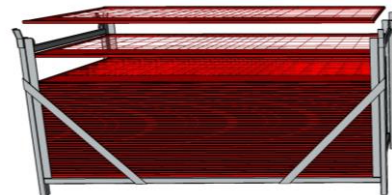

Kuljetusteline SF

Tuotekoodi: 2078801  
110,00 kg

[mm]

Max 2 kpl

50 kpl suojakaideverkko 2600

100 kpl suojakaideverkko 1300