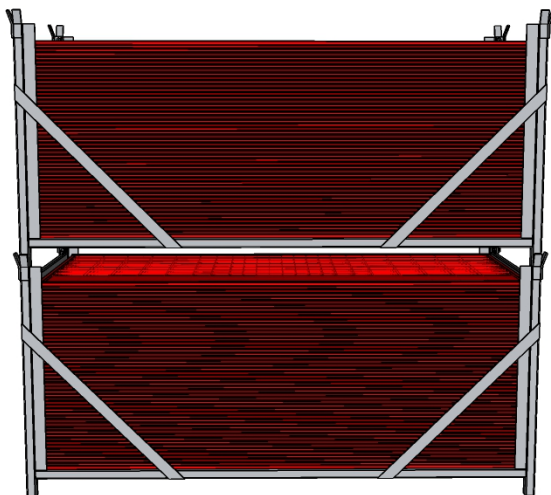

Kuljetusteline SF

Tuotekoodi: 2078801  
110,00 kg

[mm]

Max 2 kpl

50 kpl suojakaideverkko 2600

100 kpl suojakaideverkko 1300