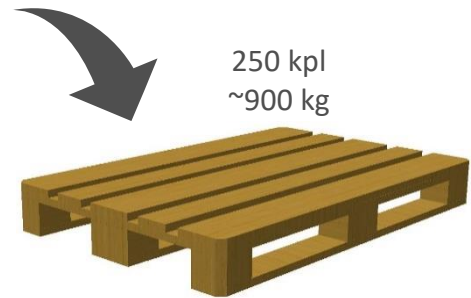

## Suojakaidetolppa 1500

Tuotekoodi: 2079509  
3,50 kg  
EN 13374 A

250 kpl  
~900 kg

[mm]