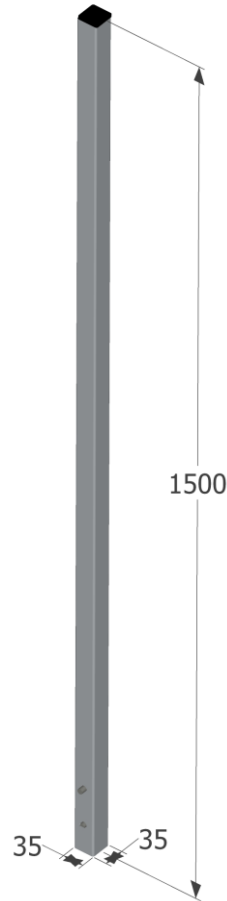

## Suojakaidetolppa 1500

Tuotekoodi: 2079509  
3,50 kg  
EN 13374 A

250 kpl  
~900 kg

[mm]