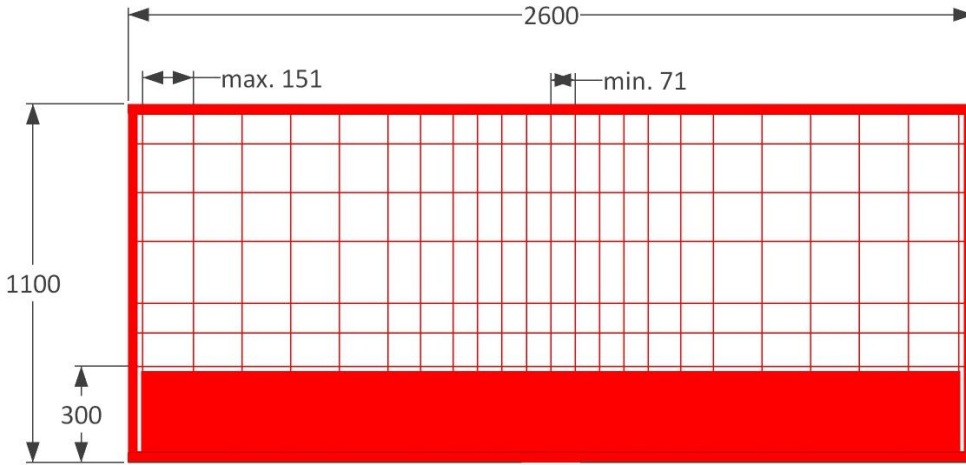

Suojakaide SF100 2600 mm

Tuotekoodi: 2078801  
16,90 kg  
EN 13374 A

[mm]