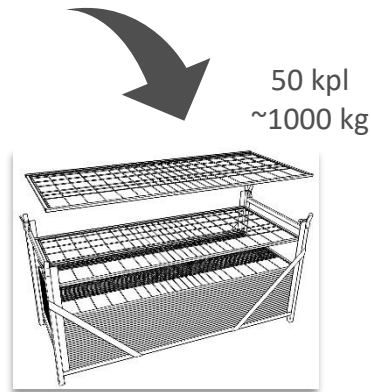

Suojakaide SF100 2600 mm

Tuotekoodi: 2078801  
16,90 kg  
EN 13374 A

[mm]