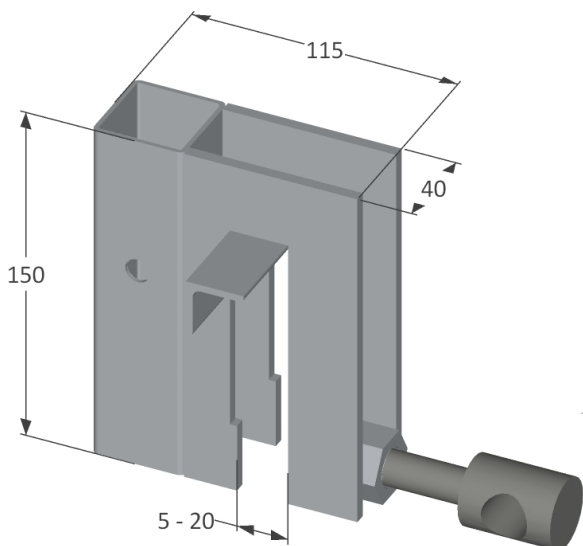

Ponttikiinnike

Tuotekoodi:
1,30 kg
EN 13374 A

[mm]

250 kpl
~400 kg