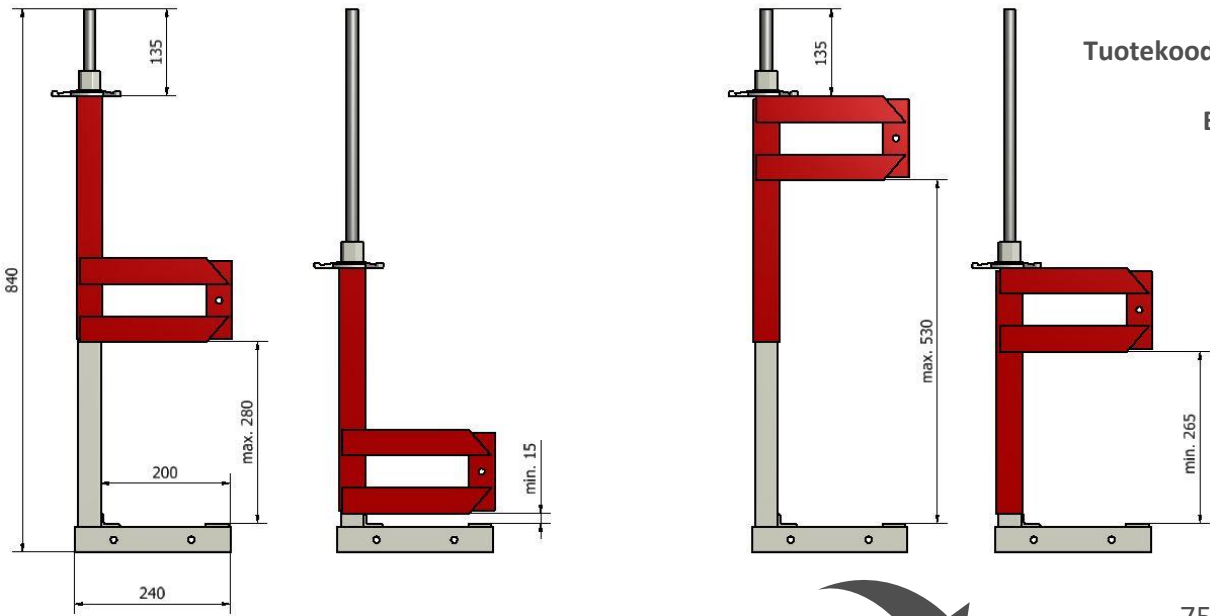

Holvireunakiinnike 600

Tuotekoodi: 2079553
5,60 kg
EN 13374 A

[mm]

75 kpl
~500 kg