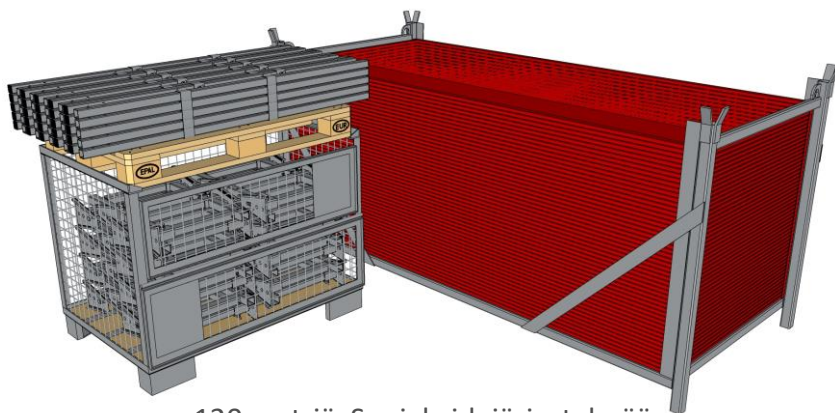

Suojakaide - Jatkopidike

120 metriä Suojakaidejärjestelmää

Jatkopidike
Tuotekoodi: 2079546

Tolppa 1500 & Suojakaidepidike
Tuotekoodi: 2079509 & 2079513

Suojakaide SF100
Tuotekoodi: 2078801