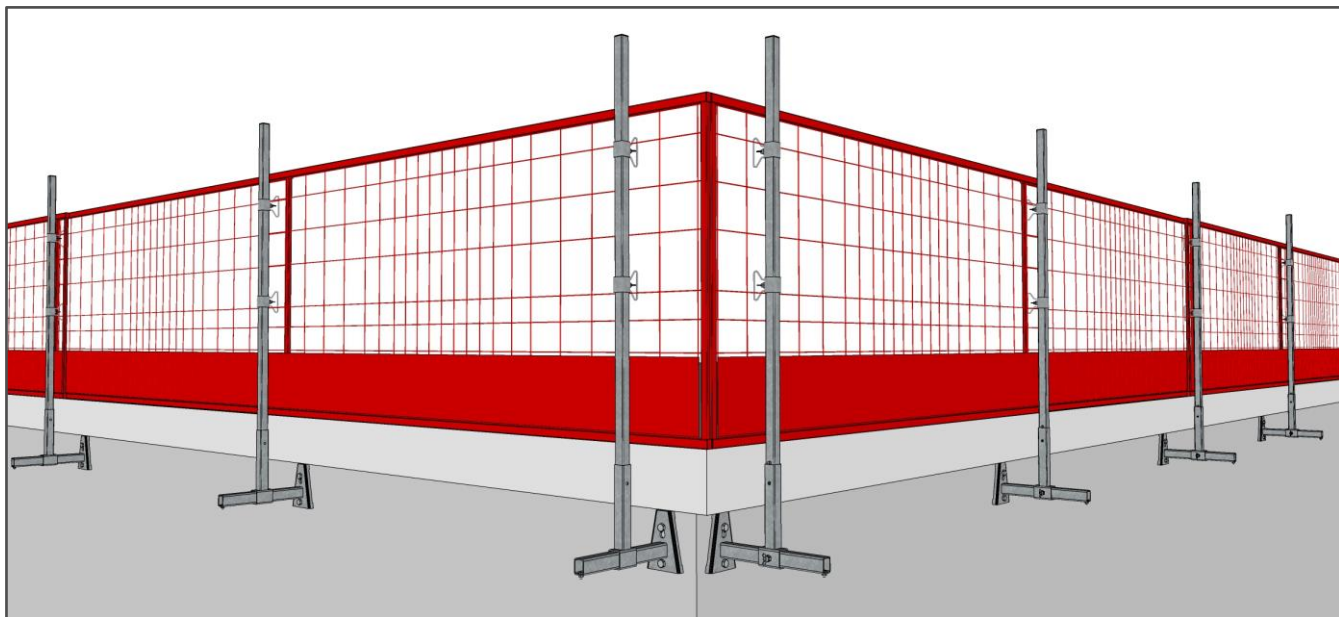

Suojakaide - Jatkopidike

120 metriä Suojakaidejärjestelmää

Jatkopidike
Tuotekoodi: 2079546

Tolppa 1500 & Suojakaidepidike
Tuotekoodi: 2079509 & 2079513

Suojakaide SF100
Tuotekoodi: 2078801