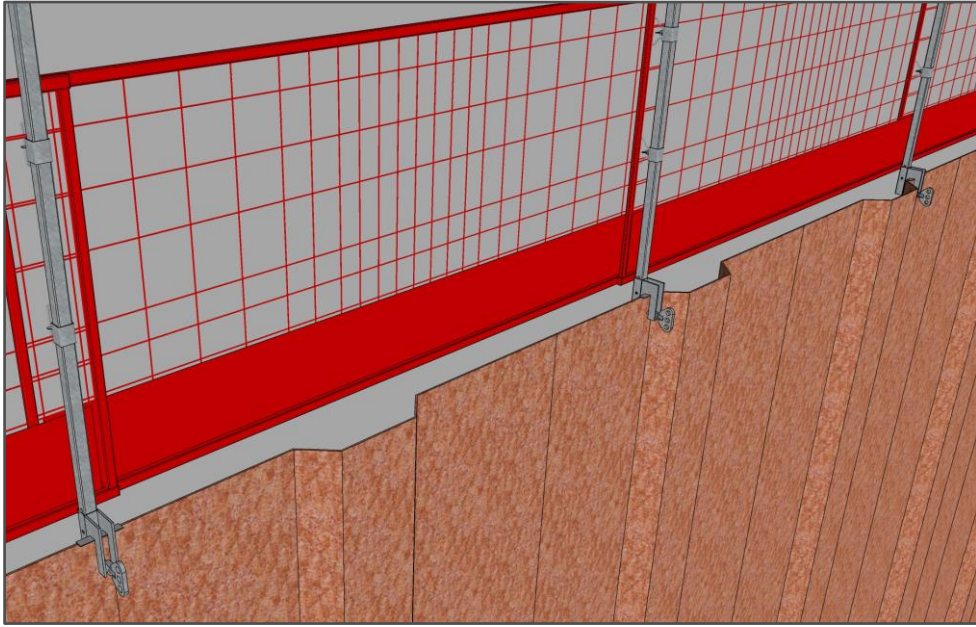

Suojakaide - Ponttikiinnike

120 metriä Suojakaidejärjestelmää

Ponttikiinnike
Tuotekoodi: 2079526

Tolppa 1500 & Suojakaidepidike
Tuotekoodi: 2079509 & 2079513

Suojakaide SF100
Tuotekoodi: 2078801