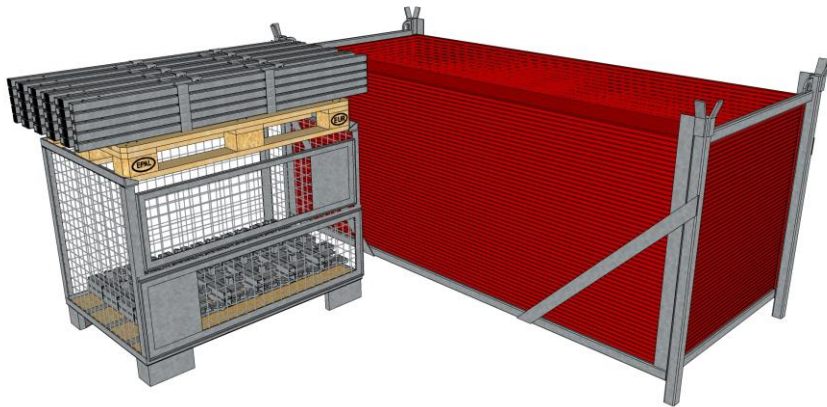

Suojakaide - Ponttikiinnike

120 metriä Suojakaidejärjestelmää

Ponttikiinnike
Tuotekoodi: 2079526

Tolppa 1500 & Suojakaidepidike
Tuotekoodi: 2079509 & 2079513

Suojakaide SF100
Tuotekoodi: 2078801