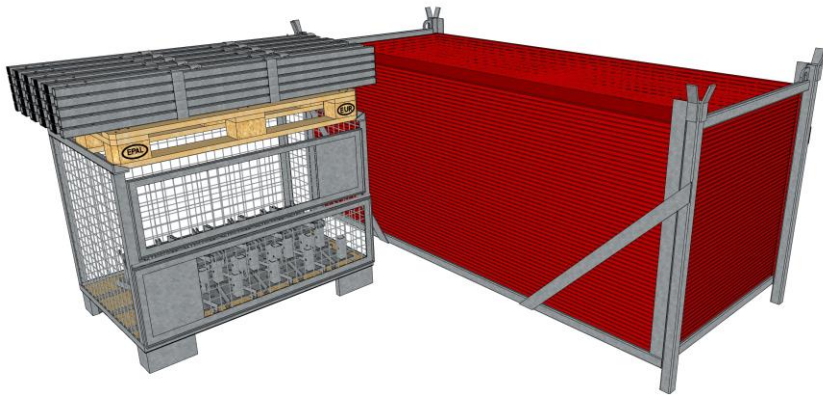

Suojakaide - Tolppajalka

120 metriä Suojakaidejärjestelmää

Tolppajalka
Tuotekoodi: 2079513

Tolppa 1500 & Suojakaidepidike
Tuotekoodi: 2079509 & 2079513

Suojakaide SF100
Tuotekoodi: 2078801