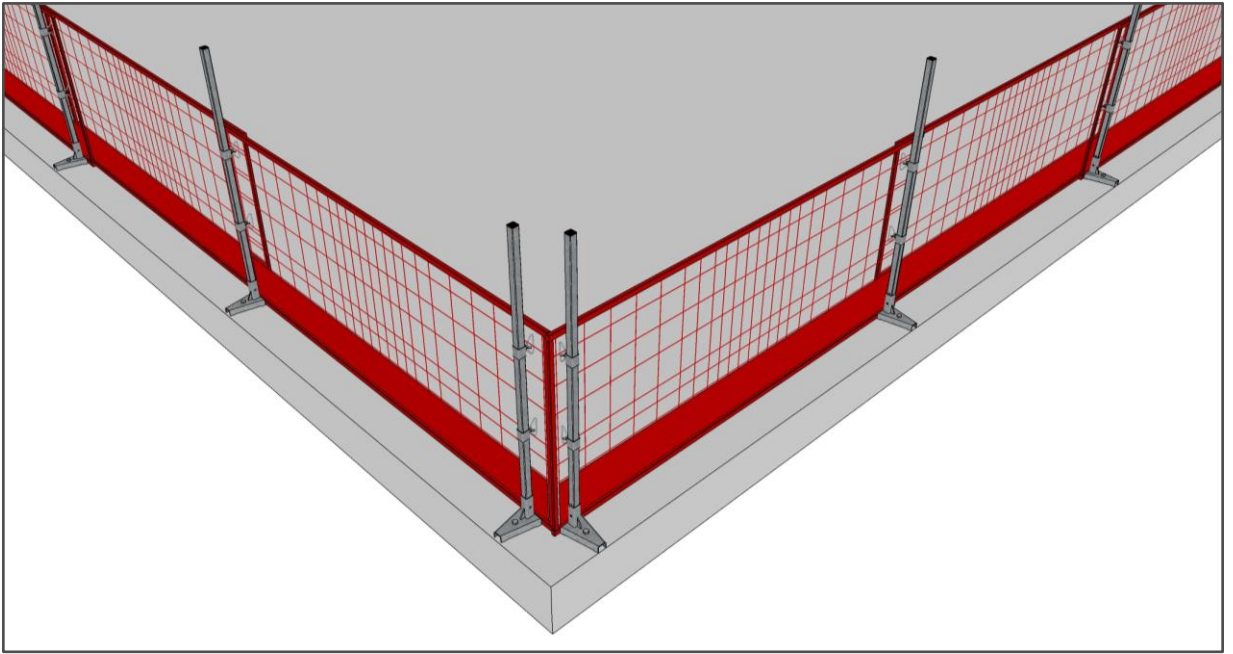

Suojakaide - Tolppajalka

120 metriä Suojakaidejärjestelmää

Tolppajalka
Tuotekoodi: 2079513

Tolppa 1500 & Suojakaidepidike
Tuotekoodi: 2079509 & 2079513

Suojakaide SF100
Tuotekoodi: 2078801