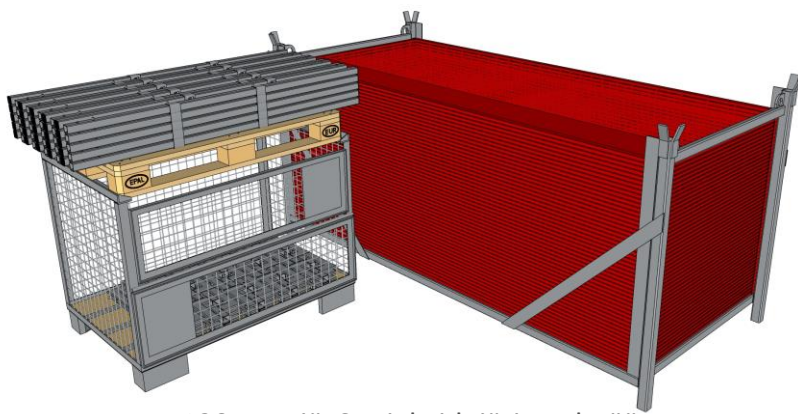

Suojakaide - Porraskiinnike

120 metriä Suojakaidejärjestelmää

Porraskiinnike
Tuotekoodi: 2079543

Tolppa 1500 & Suojakaidepidike
Tuotekoodi: 2079509 & 2079513

Suojakaide SF100
Tuotekoodi: 2078801