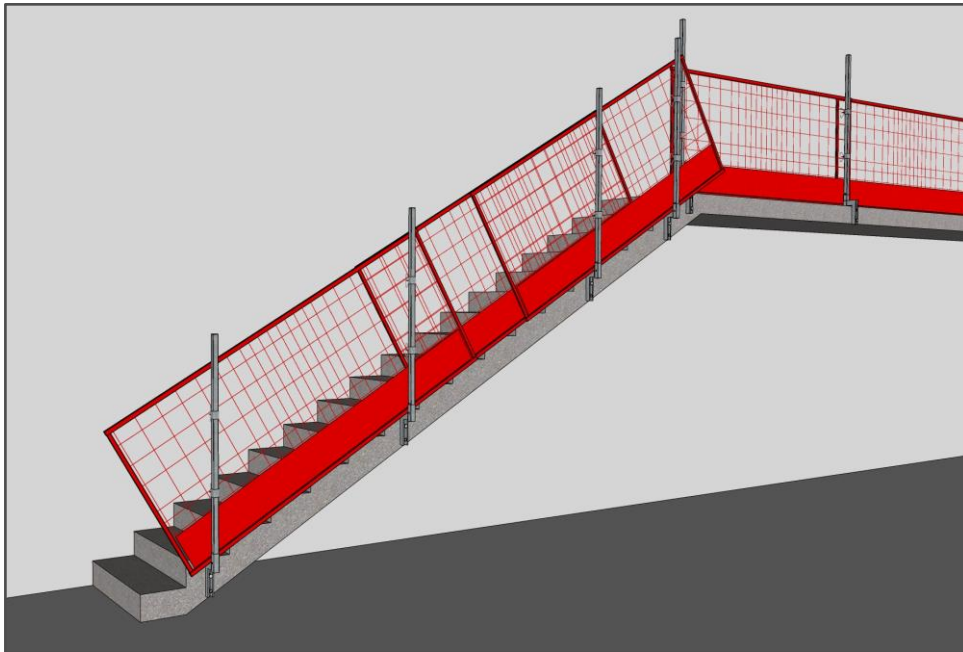

Suojakaide - Porraskiinnike

120 metriä Suojakaidejärjestelmää

Porraskiinnike
Tuotekoodi: 2079543

Tolppa 1500 & Suojakaidepidike
Tuotekoodi: 2079509 & 2079513

Suojakaide SF100
Tuotekoodi: 2078801