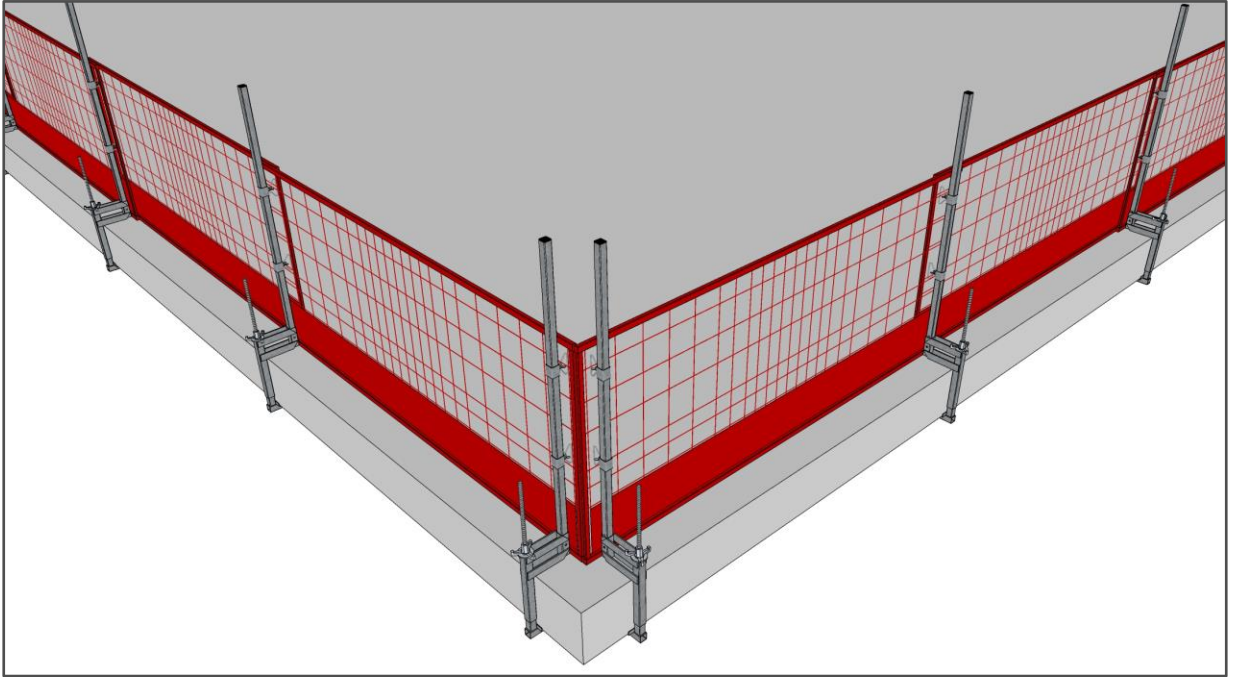

Suojakaide - Holvireunakiinnike

120 metriä Suojakaidejärjestelmää

Holvireunakiinnike
Tuotekoodi: 2079553

Tolppa 1500 & Suojakaidepidike
Tuotekoodi: 2079509 & 2079513

Suojakaide SF100
Tuotekoodi: 2078801