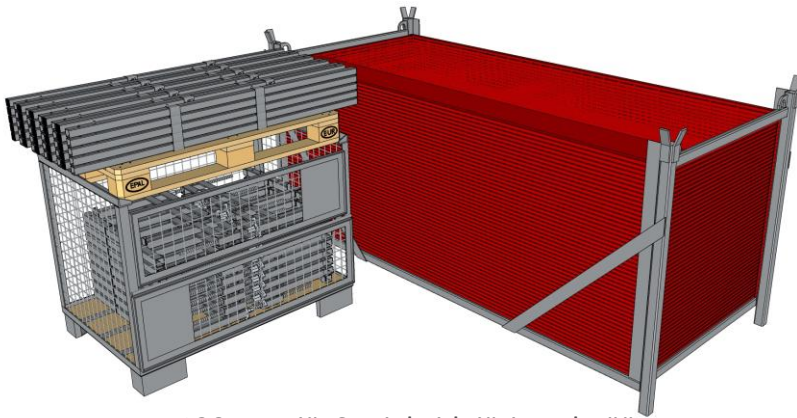

Suojakaide - Holvireunakiinnike

120 metriä Suojakaidejärjestelmää

Holvireunakiinnike
Tuotekoodi: 2079553

Tolppa 1500 & Suojakaidepidike
Tuotekoodi: 2079509 & 2079513

Suojakaide SF100
Tuotekoodi: 2078801