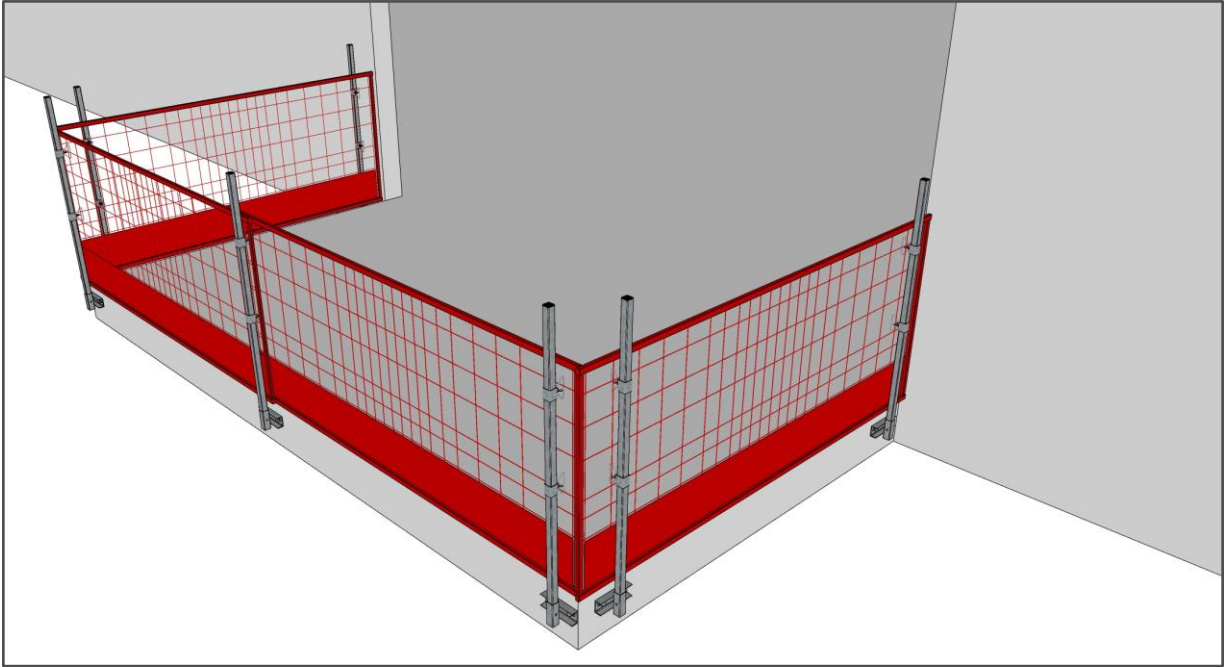

# Suojakaide - Parvekekiinnike

120 metriä Suojakaidejärjestelmää

Parvekekiinnike  
Tuotekoodi: 2079554

Tolppa 1500 & Suojakaidepidike  
Tuotekoodi: 2079509 & 2079513

Suojakaide SF100  
Tuotekoodi: 2078801