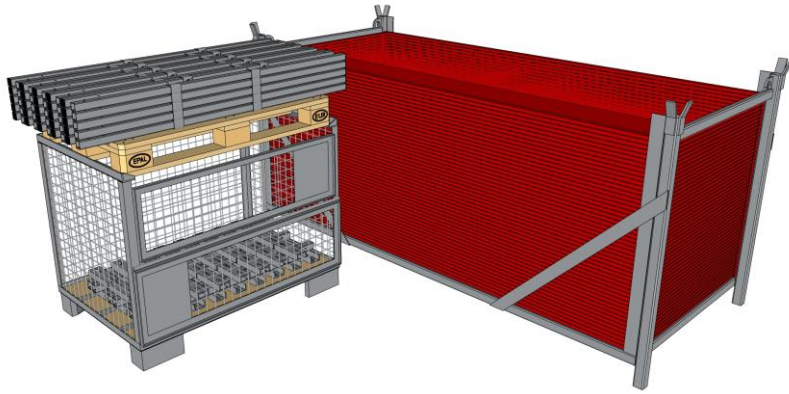

# Suojakaide - Parvekekiinnike

120 metriä Suojakaidejärjestelmää

Parvekekiinnike  
Tuotekoodi: 2079554

Tolppa 1500 & Suojakaidepidike  
Tuotekoodi: 2079509 & 2079513

Suojakaide SF100  
Tuotekoodi: 2078801