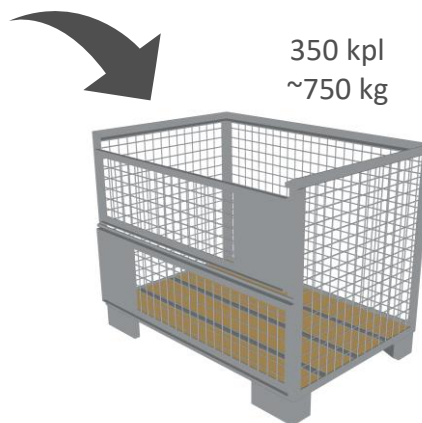

Säädä korkeus ja lukitse
tolppa siipimutterin avulla.

Tolppajalka

Tuotekoodi: 2079523
1,14 kg
EN 13374 A

Holvireunakiinnike 600

Tuotekoodi: 2079553
5,60 kg
EN 13374 A

[mm]

Jatkopidike

Tuotekoodi: 2079546
7,80 kg
EN 13374 A

[mm]

Porraskiinnike

Tuotekoodi: 2079543
1,80 kg
EN 13374 A

Parvekekiinnike

Tuotekoodi: 2079554
3,20 kg
EN 13374 A

[mm]

Holvireunakiinnike mini

Tuotekoodi: 2079569
3,90 kg
EN 13374 A