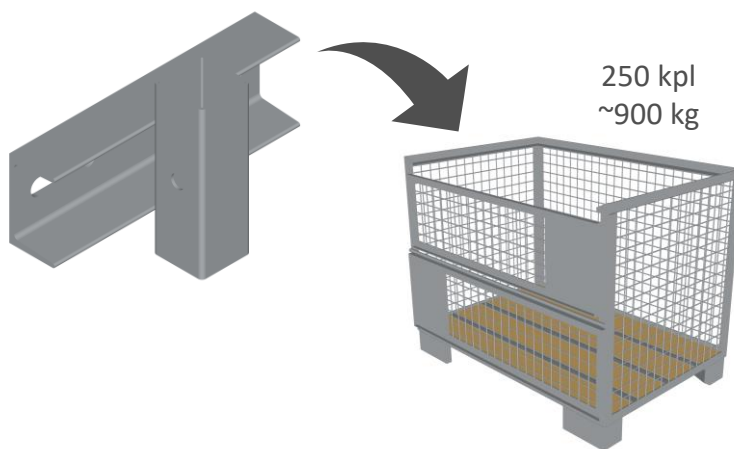

[mm]

Porraskiinnike

Tuotekoodi: 2079543
1,80 kg
EN 13374 A

Parvekekiinnike

Tuotekoodi: 2079554
3,20 kg
EN 13374 A

[mm]

Holvireunakiinnike mini

Tuotekoodi: 2079569
3,90 kg
EN 13374 A