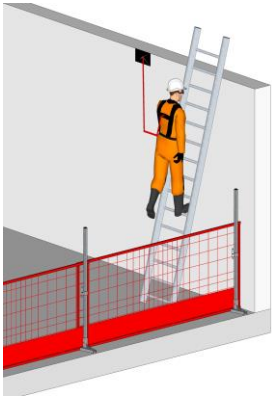

Suojakaideratkaisu

Yleistä tietoa

Käytä Turvavarusteita

Max. 40 m

Älä työskentele myrskyssä

Maksimi työtason kaltevuus 10°

Poista lumi ja jää roskat

Tarkista etäisyys rakennuksen reunaan

- Ei varastointia
- Ei ohikulkijoita (turvavarustus & perehdytys)
- Ei työkoneita

Tarkista reunasuojaus

Tarkista tolppajalan ankkurointi

Suojakaideratkaisu

Kiinnike

Tolppajalka
2079523

Holvireunakiinnike 600
2079553