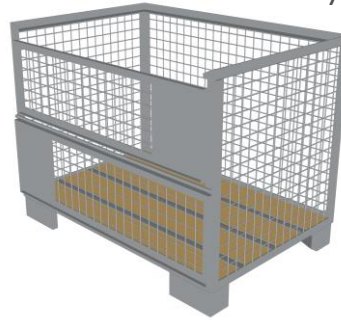

[mm]

150 kpl
~700 kg