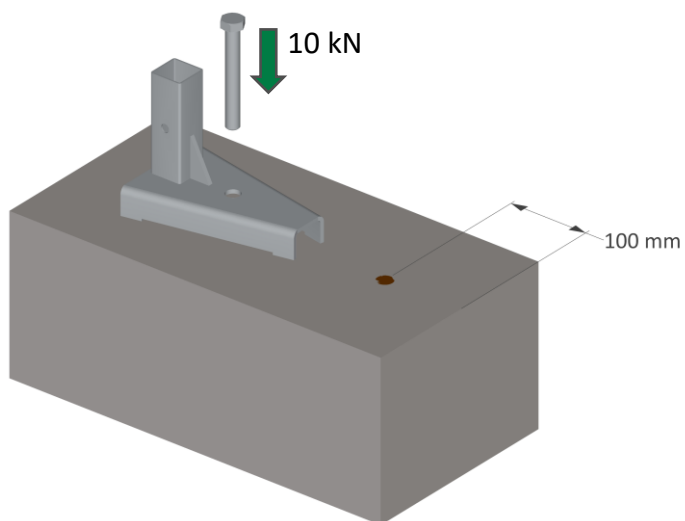

Tolppajalka

Tuotekoodi: 2079523
1,14 kg
EN 13374 A