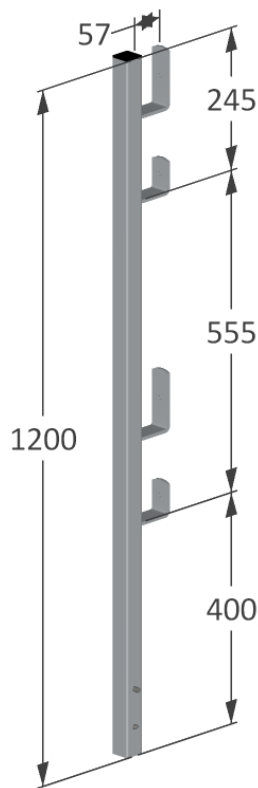

Puukaidetolppa

Tuotekoodi: 2079508
3,50 kg
EN 13374 A