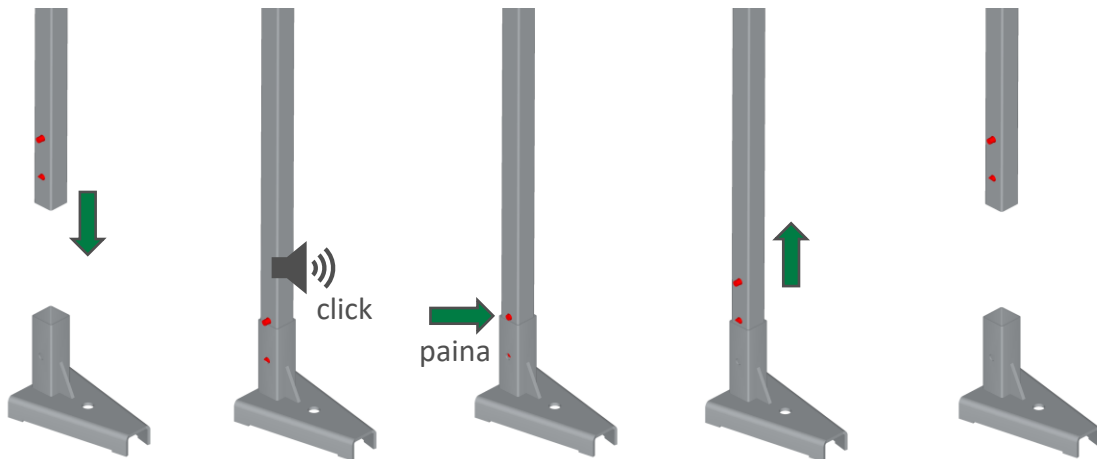

[mm]

Suojakaide SF100 1300 mm

Tuotekoodi: 2078803
13,09 kg
EN 13374 A

[mm]

Suojakaidetolppa 1500

Tuotekoodi: 2079509
3,50 kg
EN 13374 A

250 kpl
~900 kg

[mm]