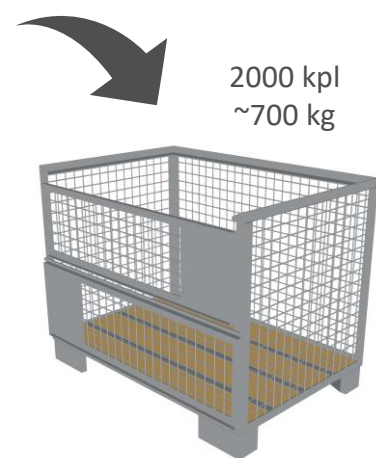

[mm]

Suojakaide SF100 1300 mm

Tuotekoodi: 2078803
13,09 kg
EN 13374 A

[mm]

Suojakaidetolppa 1500

Tuotekoodi: 2079509
3,50 kg
EN 13374 A

250 kpl
~900 kg

[mm]

click

paina

Puukaidetolppa

Tuotekoodi: 2079508
3,50 kg
EN 13374 A

100 kpl
~370 kg

[mm]

Suojakaidepidike vivulla

Tuotekoodi: 2079514
0,30 kg
EN 13374 A

2000 kpl
~700 kg

Position 1

Pidikkeen vipu auki – Suojakaide ei lukittu

Position 2

Pidikkeen vipu lukittu - Suojakaide lukittu

Suojakaidepidike

Tuotekoodi: 2079513
0,24 kg
EN 13374 A

[mm]