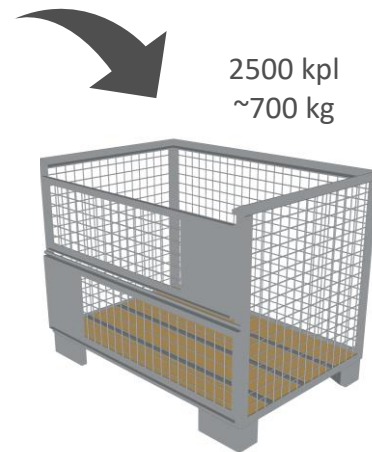

2000 kpl
~700 kg

Position 1

Pidikkeen vipu auki – Suojakaide ei lukittu

Position 2

Pidikkeen vipu lukittu - Suojakaide lukittu

Suojakaidepidike

Tuotekoodi: 2079513
0,24 kg
EN 13374 A

[mm]