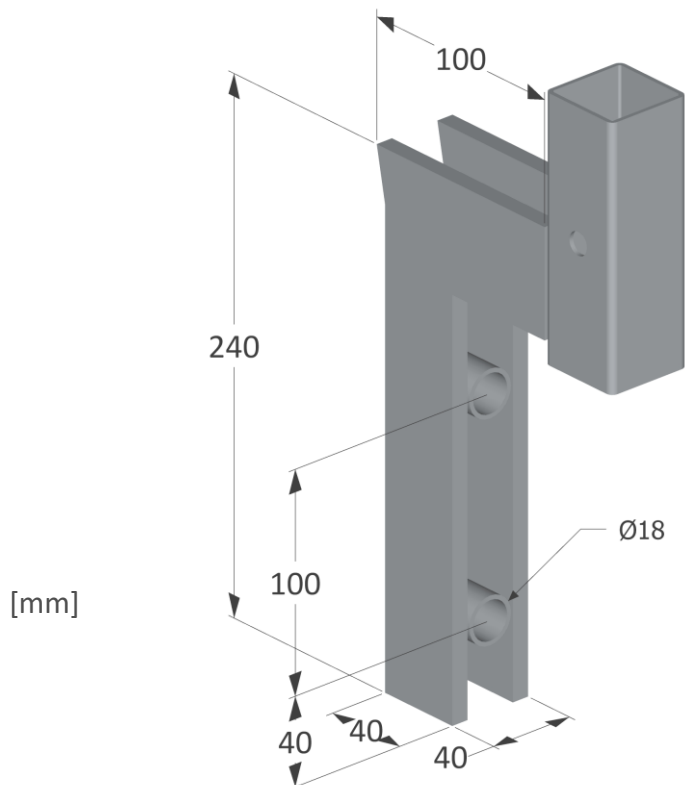

Säädä korkeus ja lukitse
tolppa siipimutterin avulla.

Tolppajalka

Tuotekoodi: 2079523
1,14 kg
EN 13374 A

Holvireunakiinnike 600

Tuotekoodi: 2079553
5,60 kg
EN 13374 A

[mm]

Jatkopidike

Tuotekoodi: 2079546
7,80 kg
EN 13374 A

[mm]

Porraskiinnike

Tuotekoodi: 2079543
1,80 kg
EN 13374 A

Parvekekiinnike

Tuotekoodi: 2079554
3,20 kg
EN 13374 A

[mm]

Holvireunakiinnike mini

Tuotekoodi: 2079569
3,90 kg
EN 13374 A