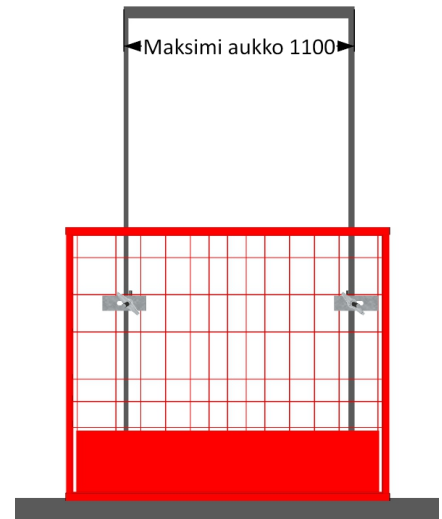

[mm]

350 kpl
~800 kg