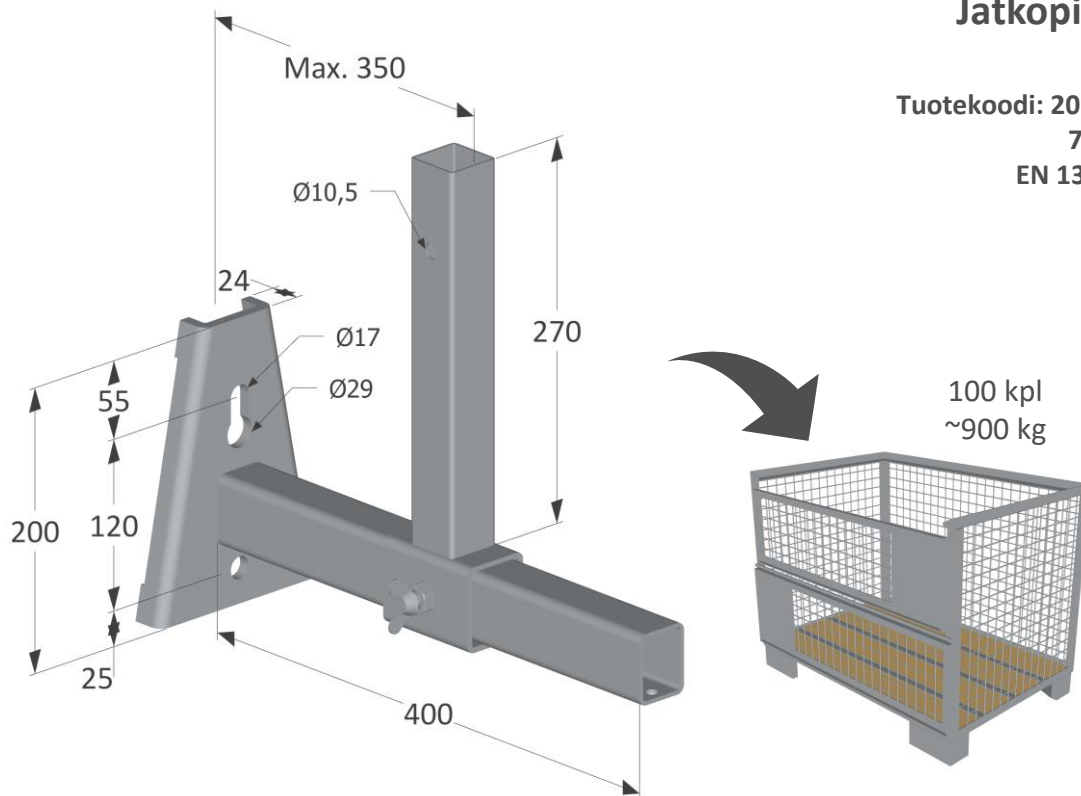

Säädä korkeus ja lukitse
tolppa siipimutterin avulla.

Tolppajalka

Tuotekoodi: 2079523
1,14 kg
EN 13374 A

Holvireunakiinnike 600

Tuotekoodi: 2079553
5,60 kg
EN 13374 A

[mm]

Jatkopidike

Tuotekoodi: 2079546
7,80 kg
EN 13374 A

[mm]

Porraskiinnike

Tuotekoodi: 2079543
1,80 kg
EN 13374 A

Parvekekiinnike

Tuotekoodi: 2079554
3,20 kg
EN 13374 A

[mm]

Holvireunakiinnike mini

Tuotekoodi: 2079569
3,90 kg
EN 13374 A