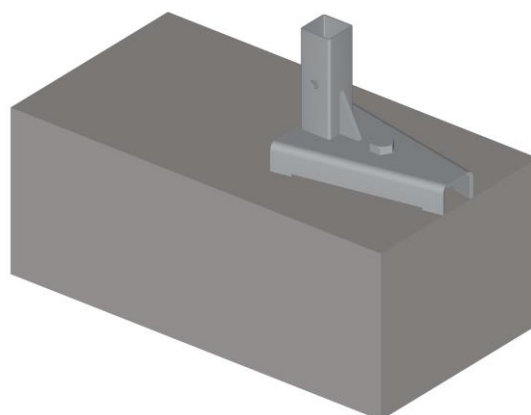

Tolppajalka

Tuotekoodi: 2079523
1,14 kg
EN 13374 A