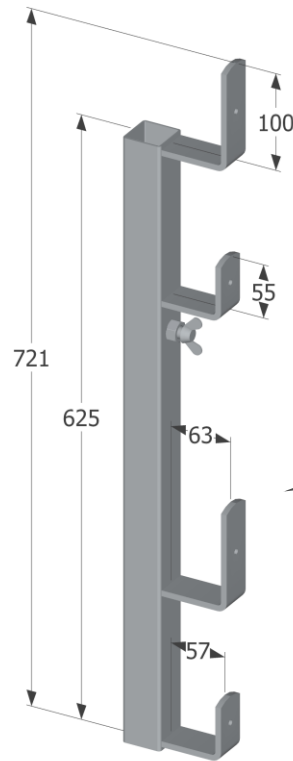

Pujota pidike
tolpan päälle

... siirrä se
oikeaan paikkaan

kiristä

vapauta

Tolppapidike Scandic

Tuotekoodi: 2079547
2,50 kg
EN 13374 A

250 kpl
~900 kg

[mm]

Säädä korkeus ja lukitse
tolppa siipimutterin avulla.

Tolppajalka

Tuotekoodi: 2079523
1,14 kg
EN 13374 A

Holvireunakiinnike 600

Tuotekoodi: 2079553
5,60 kg
EN 13374 A

[mm]

Jatkopidike

Tuotekoodi: 2079546
7,80 kg
EN 13374 A

[mm]

Porraskiinnike

Tuotekoodi: 2079543
1,80 kg
EN 13374 A

Parvekekiinnike

Tuotekoodi: 2079554
3,20 kg
EN 13374 A

[mm]

Holvireunakiinnike mini

Tuotekoodi: 2079569
3,90 kg
EN 13374 A