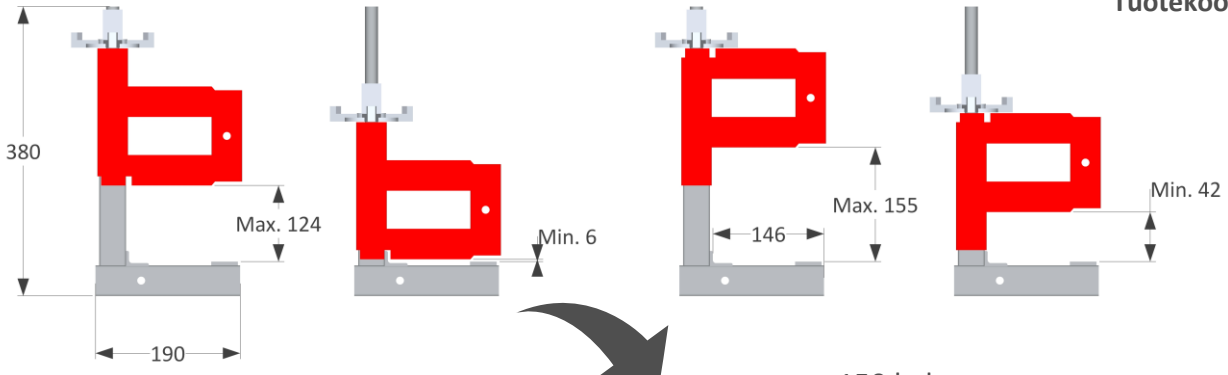

[mm]

Porraskiinnike

Tuotekoodi: 2079543
1,80 kg
EN 13374 A

Parvekekiinnike

Tuotekoodi: 2079554
3,20 kg
EN 13374 A

[mm]

Holvireunakiinnike mini

Tuotekoodi: 2079569
3,90 kg
EN 13374 A