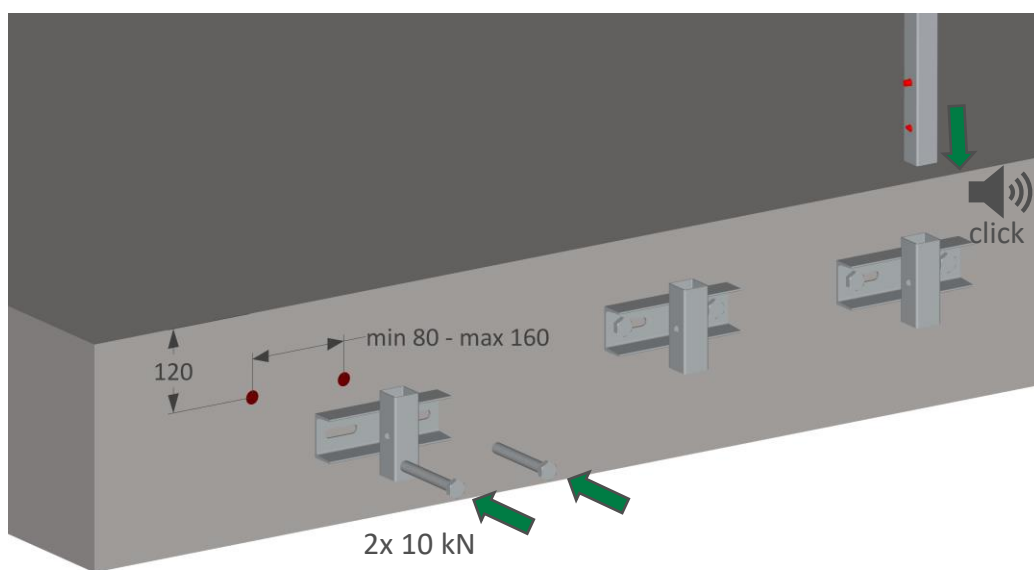

[mm]

Porraskiinnike

Tuotekoodi: 2079543
1,80 kg
EN 13374 A

Parvekekiinnike

Tuotekoodi: 2079554
3,20 kg
EN 13374 A

[mm]

Holvireunakiinnike mini

Tuotekoodi: 2079569
3,90 kg
EN 13374 A