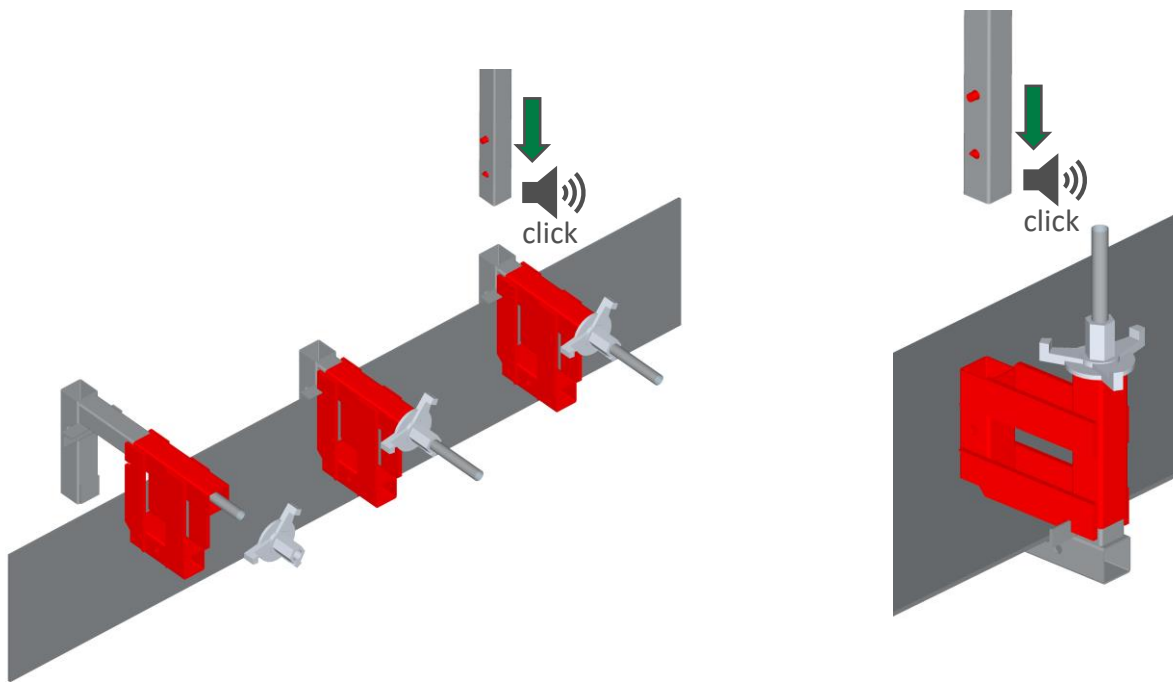

[mm]

150 kpl
~700 kg