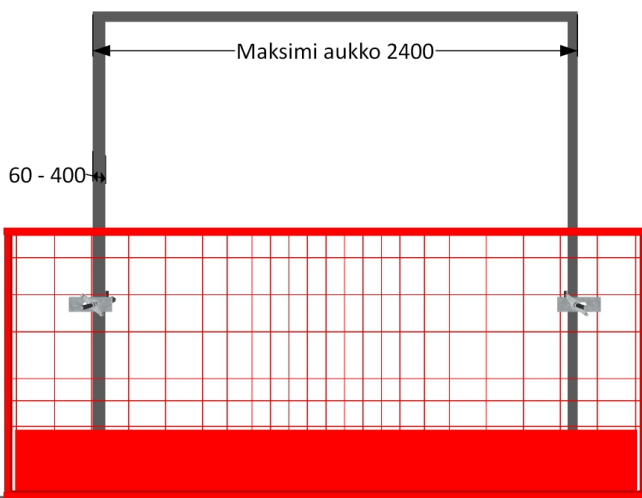

[mm]

350 kpl
~800 kg