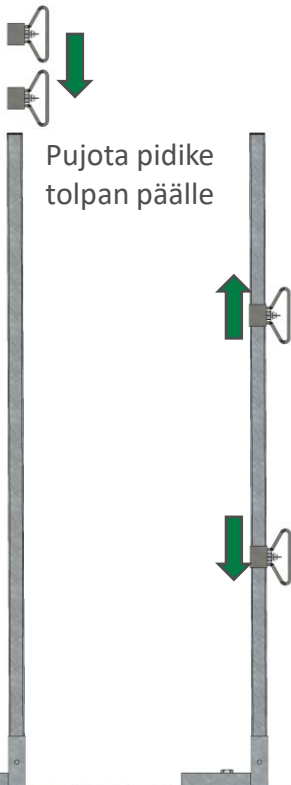

2000 kpl
~700 kg

Position 1

Pidikkeen vipu auki – Suojakaide ei lukittu

Position 2

Pidikkeen vipu lukittu - Suojakaide lukittu

Suojakaidepidike

Tuotekoodi: 2079513
0,24 kg
EN 13374 A

[mm]