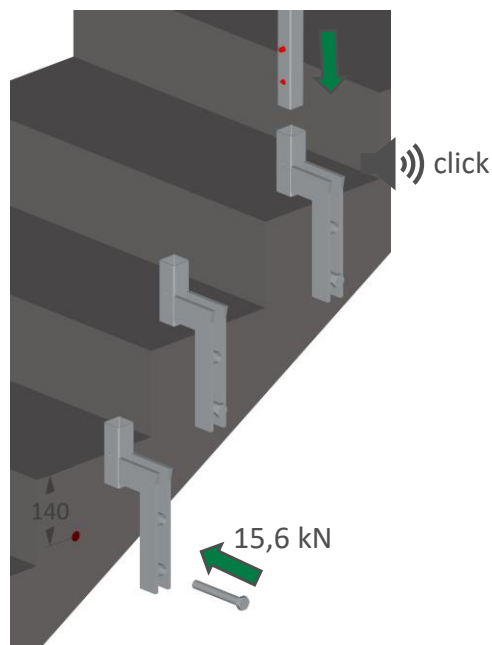

Porraskiinnike

Tuotekoodi: 2079543
1,80 kg
EN 13374 A