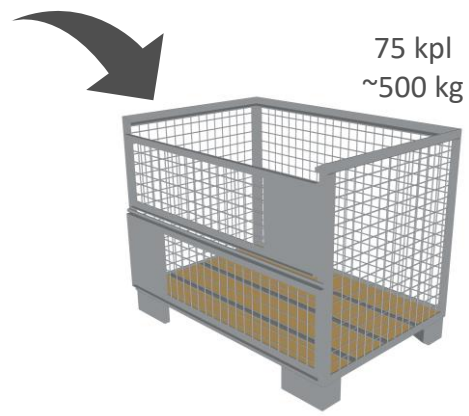

Säädä korkeus ja lukitse
tolppa siipimutterin avulla.

Tolppajalka

Tuotekoodi: 2079523
1,14 kg
EN 13374 A

Holvireunakiinnike 600

Tuotekoodi: 2079553
5,60 kg
EN 13374 A

[mm]

Jatkopidike

Tuotekoodi: 2079546
7,80 kg
EN 13374 A