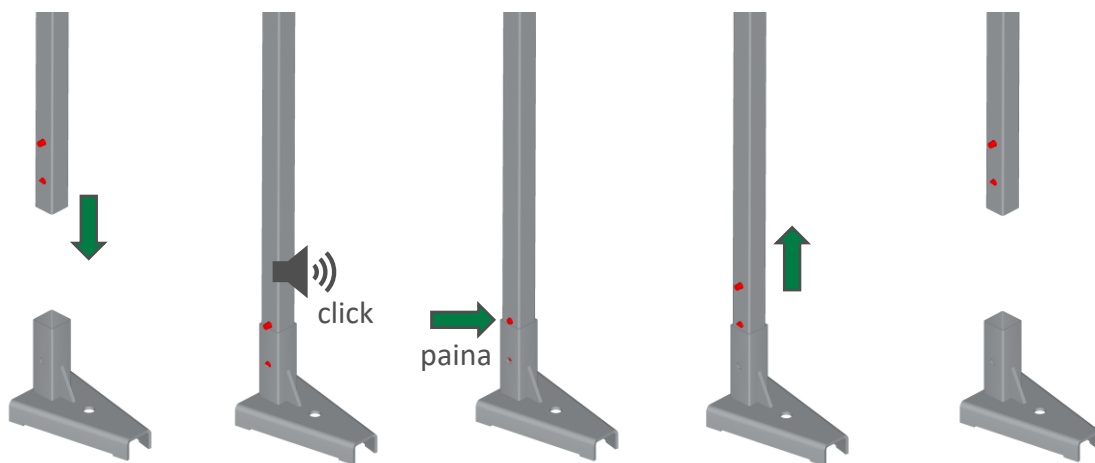

click

paina

Puukaidetolppa

Tuotekoodi: 2079508
3,50 kg
EN 13374 A

100 kpl
~370 kg

[mm]

Suojakaidepidike vivulla

Tuotekoodi: 2079514
0,30 kg
EN 13374 A