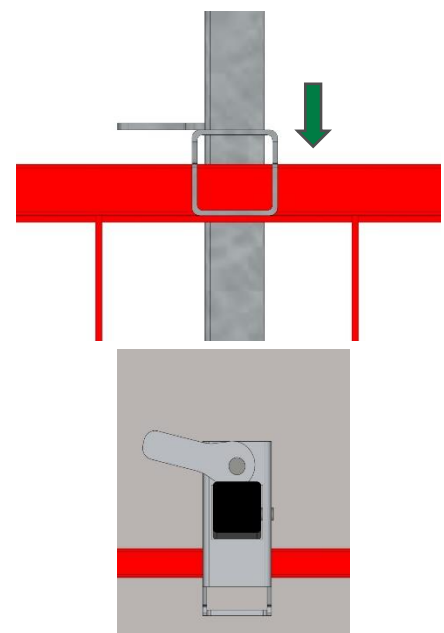

2000 kpl
~700 kg

Position 1

Pidikkeen vipu auki – Suojakaide ei lukittu

Position 2

Pidikkeen vipu lukittu - Suojakaide lukittu

Suojakaidepidike

Tuotekoodi: 2079513
0,24 kg
EN 13374 A

[mm]