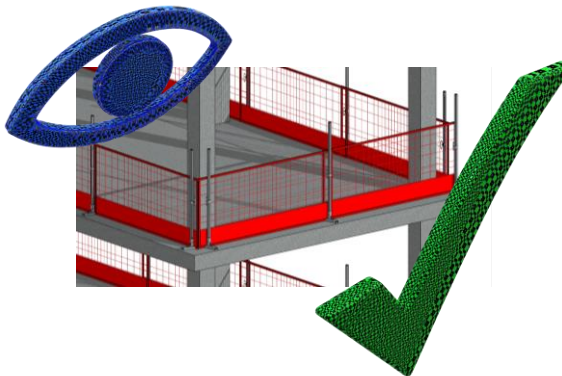

Suojakaideratkaisu

Yleistä tietoa

Käytä Turvavarusteita

Max. 40 m

Älä työskentele myrskyssä

Maksimi työtason kaltevuus 10°

Poista lumi ja jää roskat

Tarkista etäisyys rakennuksen reunaan

- Ei varastointia
- Ei ohikulkijoita (turvavarustus & perehdytys)
- Ei työkoneita

Tarkista reunasuojaus

Tarkista tolppajalan ankkurointi

Suojakaideratkaisu

Kiinnike

Tolppajalka
2079523

Holvireunakiinnike 600
2079553