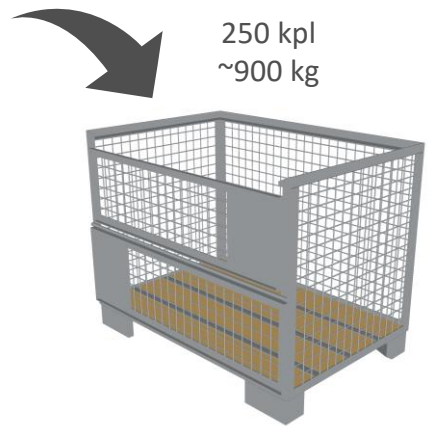

Pujota pidike
tolpan päälle

... siirrä se
oikeaan paikkaan

kiristä

vapauta

Tolppapidike Scandic

Tuotekoodi: 2079547
2,50 kg
EN 13374 A

250 kpl
~900 kg

[mm]