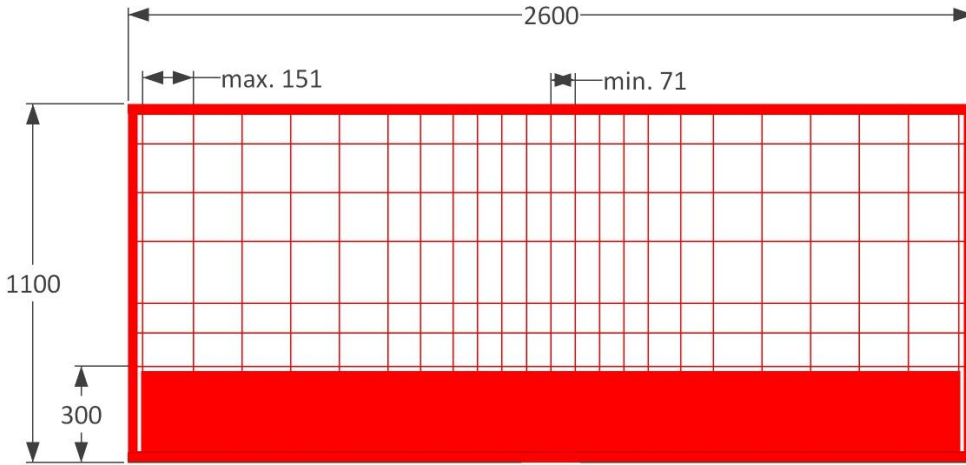

Suojakaidepidike vivulla
2079514

Suojakaidepidike
2079513

Tolppapidike Scandic
2079547

Suojakaideverkko

Suojakaide SF100
2078801

Suojakaide SF100
2078803

Suojakaide SF100 2600 mm

Tuotekoodi: 2078801
16,90 kg
EN 13374 A