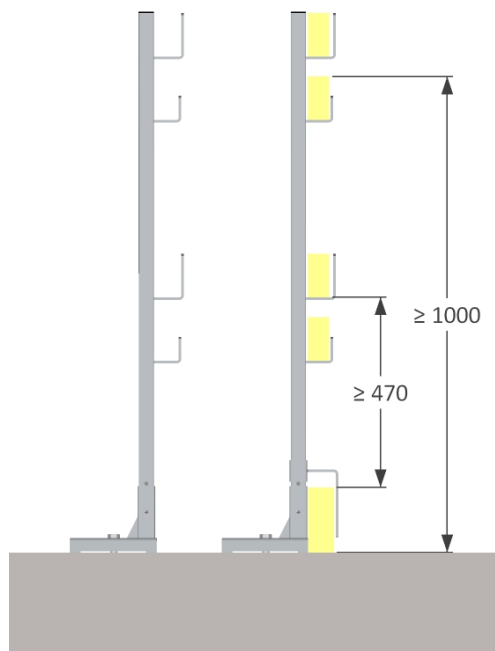

Puukaidetolppa

Tuotekoodi: 2079508
3,50 kg
EN 13374 A