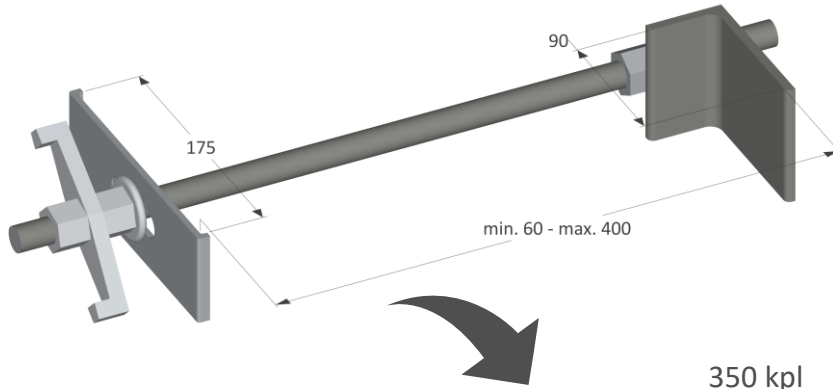

[mm]

150 kpl
~700 kg

Ponttikiinnike

Tuotekoodi:
1,30 kg
EN 13374 A

[mm]

250 kpl
~400 kg

Akselilukko

Tuotekoodi: 2079544
2,00 kg
EN 13374 A