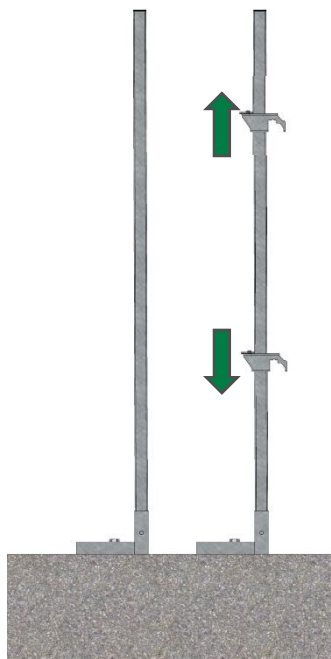

Suojakaidepidike vivulla

Tuotekoodi: 2079514
0,30 kg
EN 13374 A

2000 kpl
~700 kg

Position 1

Pidikkeen vipu auki – Suojakaide ei lukittu

Position 2

Pidikkeen vipu lukittu - Suojakaide lukittu