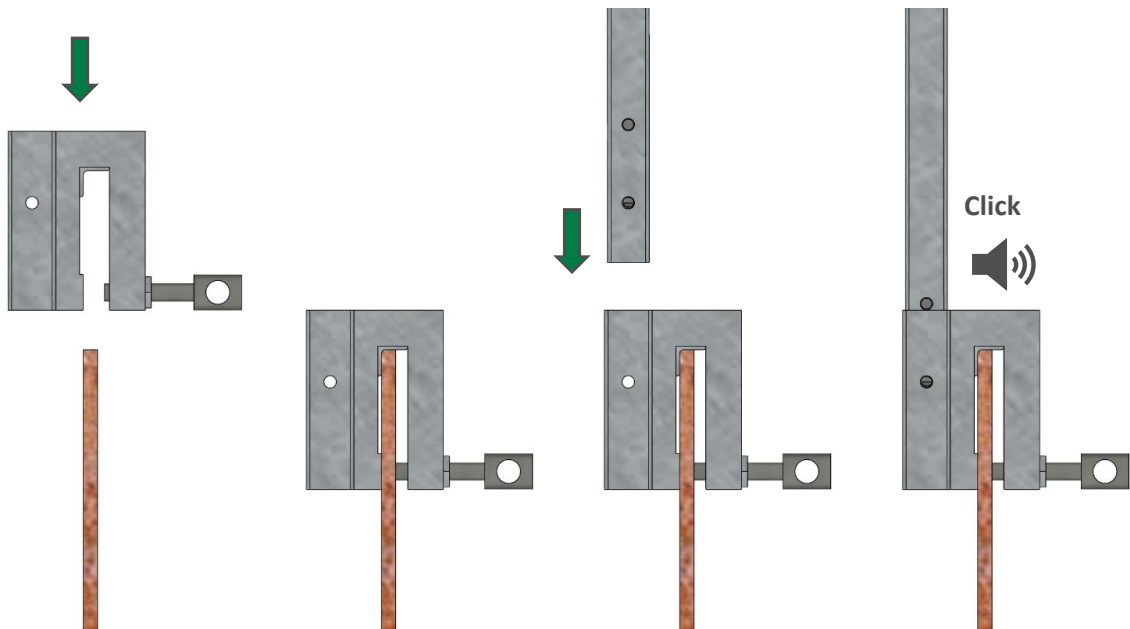

[mm]

150 kpl
~700 kg

Ponttikiinnike

Tuotekoodi:
1,30 kg
EN 13374 A

[mm]

250 kpl
~400 kg

Akselilukko

Tuotekoodi: 2079544
2,00 kg
EN 13374 A