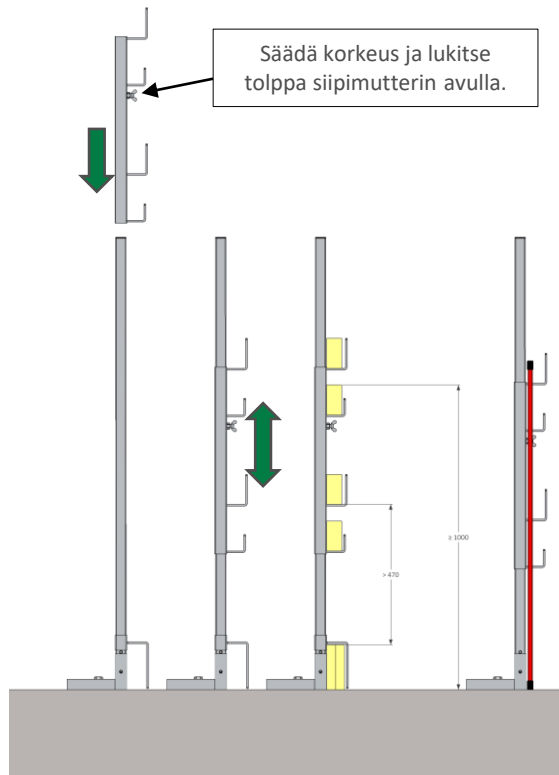

Pujota pidike
tolpan päälle

... siirrä se
oikeaan paikkaan

kiristä

vapauta

Tolppapidike Scandic

Tuotekoodi: 2079547
2,50 kg
EN 13374 A

250 kpl
~900 kg

[mm]

Säädä korkeus ja lukitse
tolppa siipimutterin avulla.

Tolppajalka

Tuotekoodi: 2079523
1,14 kg
EN 13374 A

Holvireunakiinnike 600

Tuotekoodi: 2079553
5,60 kg
EN 13374 A

[mm]

Jatkopidike

Tuotekoodi: 2079546
7,80 kg
EN 13374 A