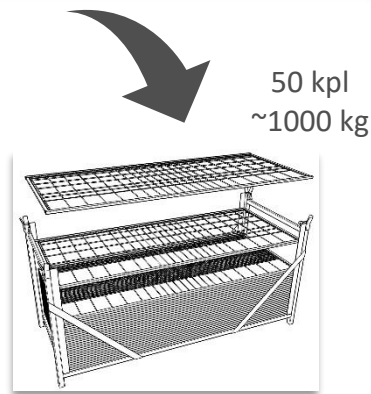

Suojakaidepidike vivulla
2079514

Suojakaidepidike
2079513

Tolppapidike Scandic
2079547

Suojakaideverkko

Suojakaide SF100
2078801

Suojakaide SF100
2078803

Suojakaide SF100 2600 mm

Tuotekoodi: 2078801
16,90 kg
EN 13374 A

[mm]

Suojakaide SF100 1300 mm

Tuotekoodi: 2078803
13,09 kg
EN 13374 A

[mm]

Suojakaidetolppa 1500

Tuotekoodi: 2079509
3,50 kg
EN 13374 A

250 kpl
~900 kg

[mm]