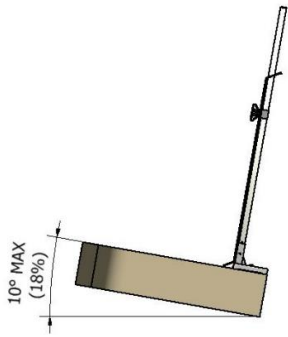

Suojakaideratkaisu

Yleistä tietoa

Käytä Turvavarusteita

Max. 40 m

Älä työskentele myrskyssä

Maksimi työtason kaltevuus 10°

Poista lumi ja jää roskat

Tarkista etäisyys rakennuksen reunaan