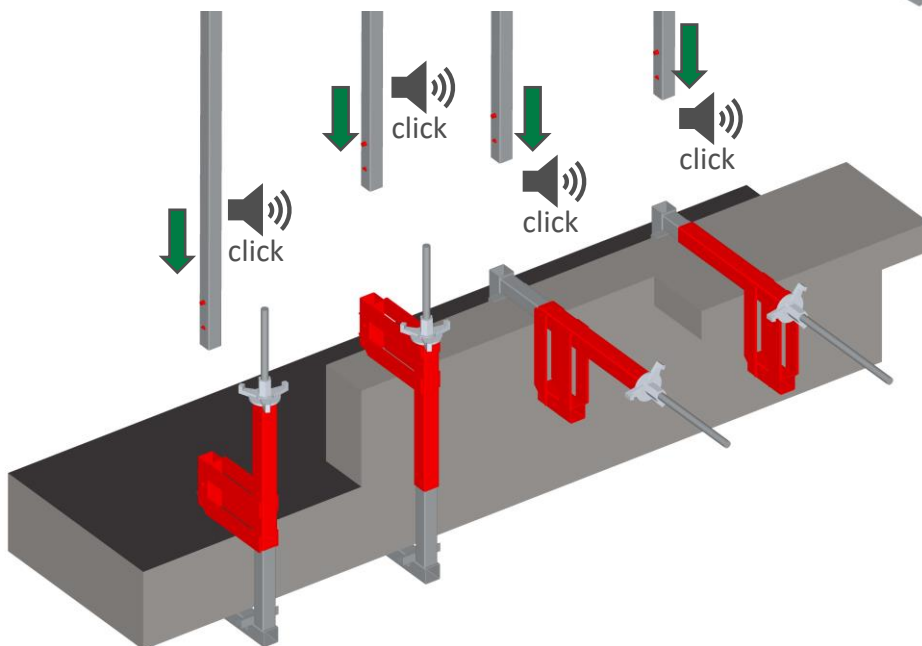

Säädä korkeus ja lukitse
tolppa siipimutterin avulla.

Tolppajalka

Tuotekoodi: 2079523
1,14 kg
EN 13374 A

Holvireunakiinnike 600

Tuotekoodi: 2079553
5,60 kg
EN 13374 A

[mm]

Jatkopidike

Tuotekoodi: 2079546
7,80 kg
EN 13374 A