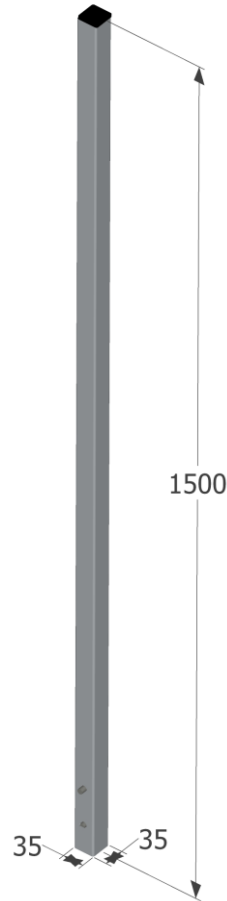

Suojakaideratkaisu

Yleistä tietoa

Käytä Turvavarusteita

Max. 40 m

Älä työskentele myrskyssä

Maksimi työtason kaltevuus 10°

Poista lumi ja jää roskat

Tarkista etäisyys rakennuksen reunaan

Jatkopidike
2079546

Porraskiinnike
2079543

Parvekekiinnike
2079554

Holvireunakiinnike mini
2079569

Ponttikiinnike

Akselilukko
2079544

Suojakaidetolppa & Pidike

Suojakaidetolppa 1500 2079509 Puukaidetolppa 2079508

[mm]

Suojakaide SF100 1300 mm

Tuotekoodi: 2078803
13,09 kg
EN 13374 A

[mm]

Suojakaidetolppa 1500

Tuotekoodi: 2079509
3,50 kg
EN 13374 A

250 kpl
~900 kg

[mm]

click

paina

Puukaidetolppa

Tuotekoodi: 2079508
3,50 kg
EN 13374 A

100 kpl
~370 kg

[mm]

Suojakaidepidike vivulla

Tuotekoodi: 2079514
0,30 kg
EN 13374 A