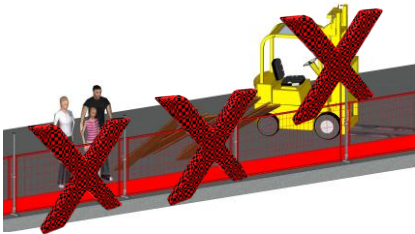

Tarkista tolppajalan ankkurointi