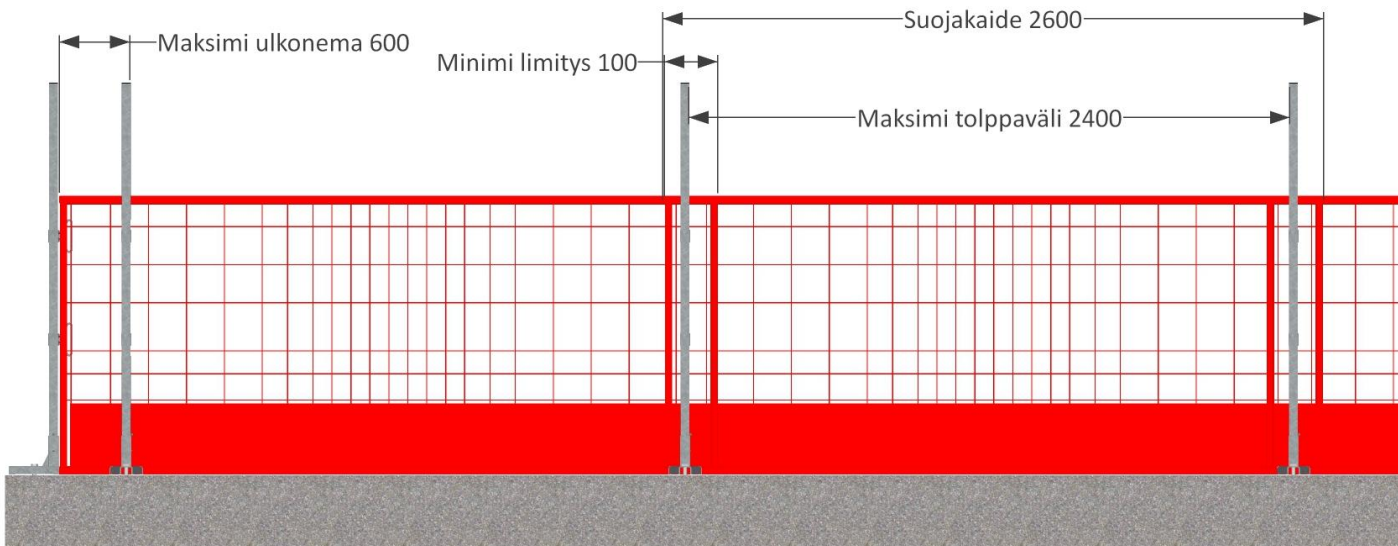

Suojakaidepidike vivulla
2079514

Suojakaidepidike
2079513

Tolppapidike Scandic
2079547

Suojakaideverkko

Suojakaide SF100
2078801

Suojakaide SF100
2078803

Suojakaide SF100 2600 mm

Tuotekoodi: 2078801
16,90 kg
EN 13374 A

[mm]

Suojakaide SF100 1300 mm

Tuotekoodi: 2078803
13,09 kg
EN 13374 A

[mm]

Suojakaidetolppa 1500

Tuotekoodi: 2079509
3,50 kg
EN 13374 A

250 kpl
~900 kg

[mm]