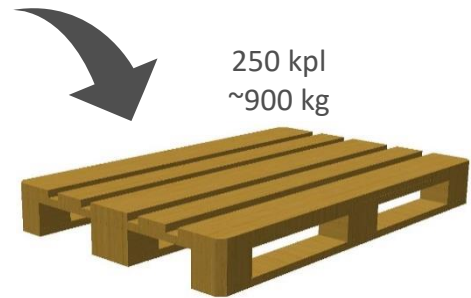

[mm]

Suojakaide SF100 1300 mm

Tuotekoodi: 2078803
13,09 kg
EN 13374 A

[mm]

Suojakaidetolppa 1500

Tuotekoodi: 2079509
3,50 kg
EN 13374 A

250 kpl
~900 kg

[mm]