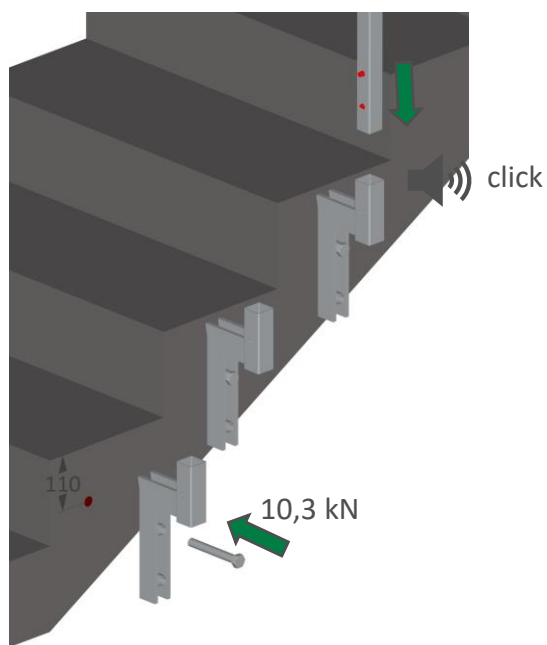

Porraskiinnike

Tuotekoodi: 2079543
1,80 kg
EN 13374 A