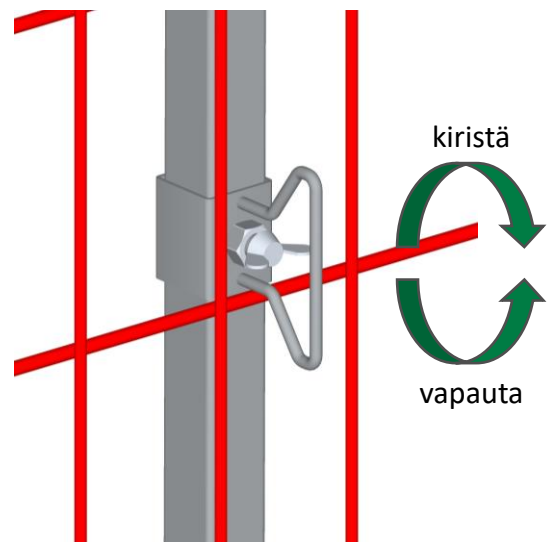

kiristä

vapauta