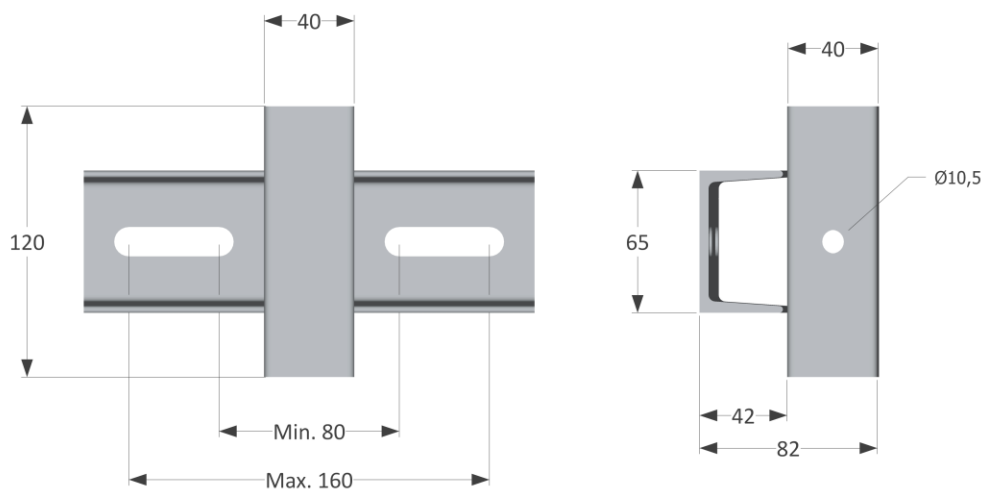

[mm]

Porraskiinnike

Tuotekoodi: 2079543
1,80 kg
EN 13374 A

Parvekekiinnike

Tuotekoodi: 2079554
3,20 kg
EN 13374 A

[mm]

Holvireunakiinnike mini

Tuotekoodi: 2079569
3,90 kg
EN 13374 A