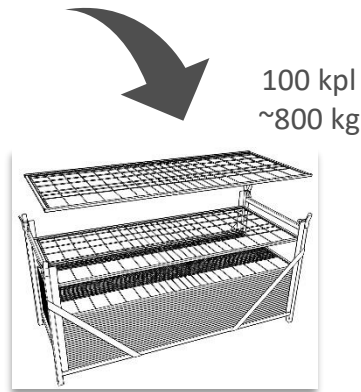

[mm]

Suojakaide SF100 1300 mm

Tuotekoodi: 2078803
13,09 kg
EN 13374 A

[mm]

Suojakaidetolppa 1500

Tuotekoodi: 2079509
3,50 kg
EN 13374 A

250 kpl
~900 kg

[mm]