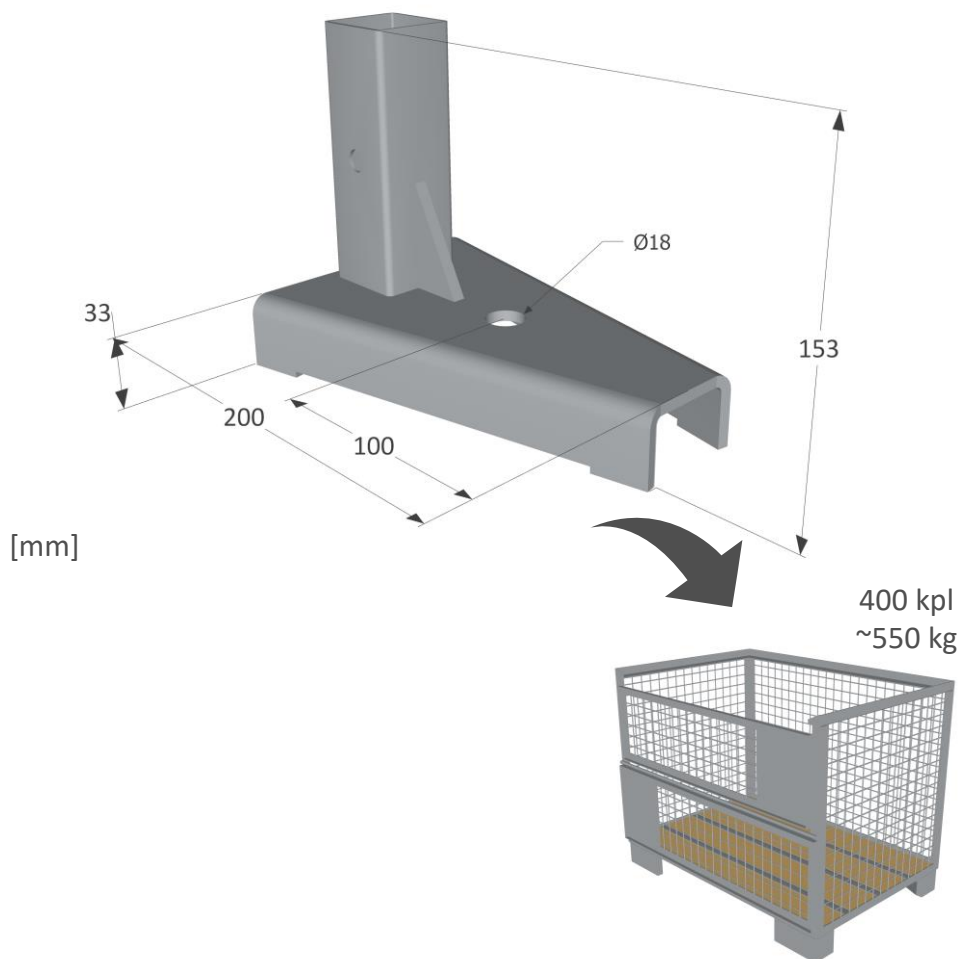

Tolppajalka

Tuotekoodi: 2079523
1,14 kg
EN 13374 A