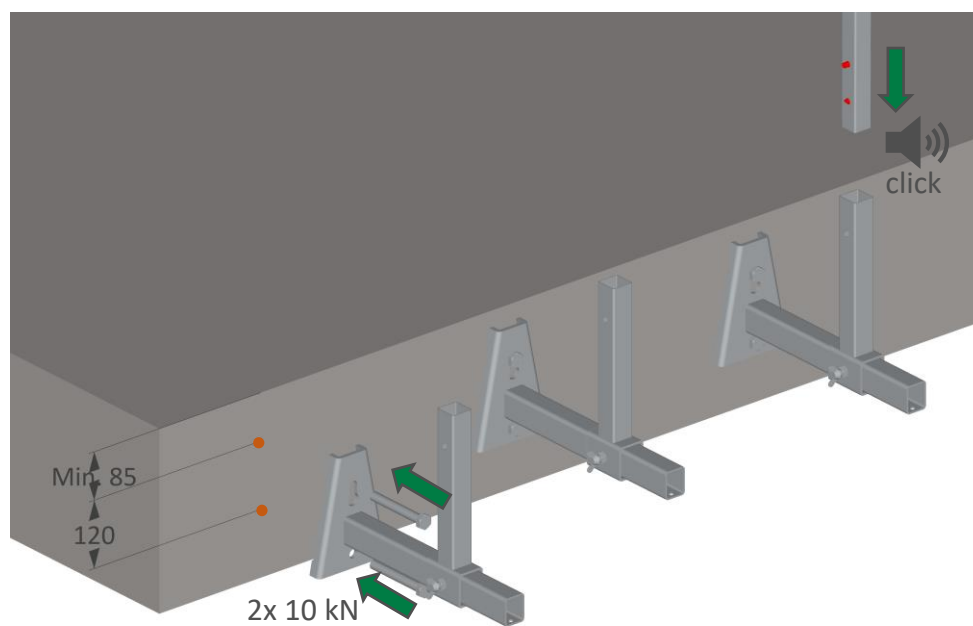

Jatkopidike

Tuotekoodi: 2079546
7,80 kg
EN 13374 A

[mm]