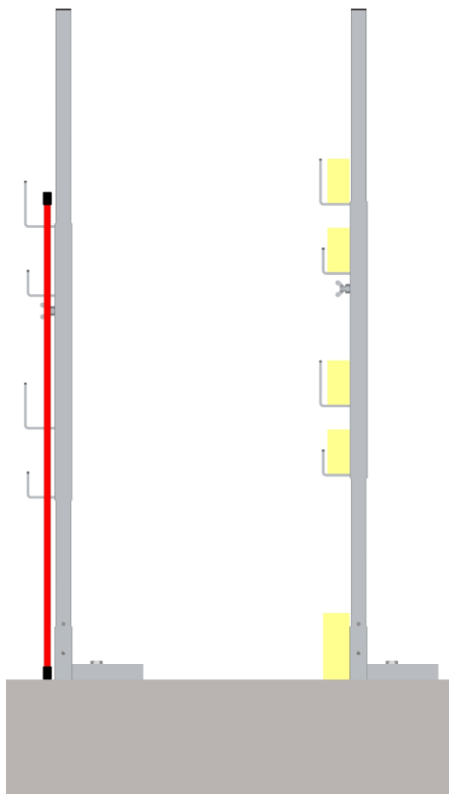

Pujota pidike
tolpan päälle

... siirrä se
oikeaan paikkaan

kiristä

vapauta

Tolppapidike Scandic

Tuotekoodi: 2079547
2,50 kg
EN 13374 A

250 kpl
~900 kg

[mm]