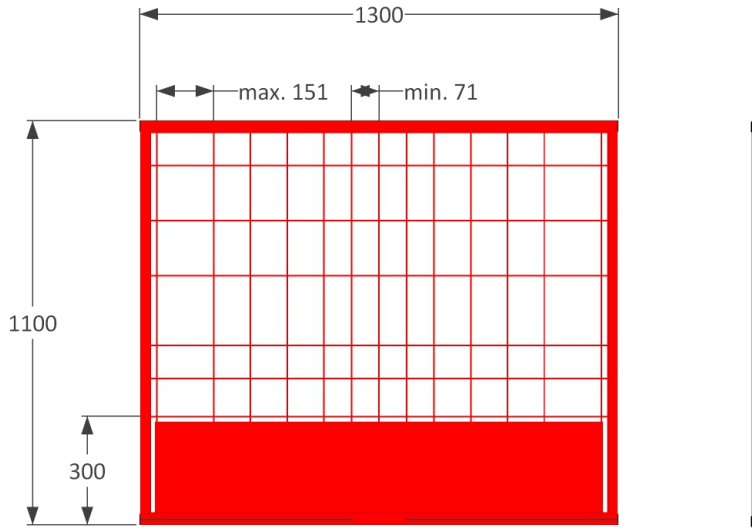

Suojakaide SF100 1300 mm

Tuotekoodi: 2078803
13,09 kg
EN 13374 A