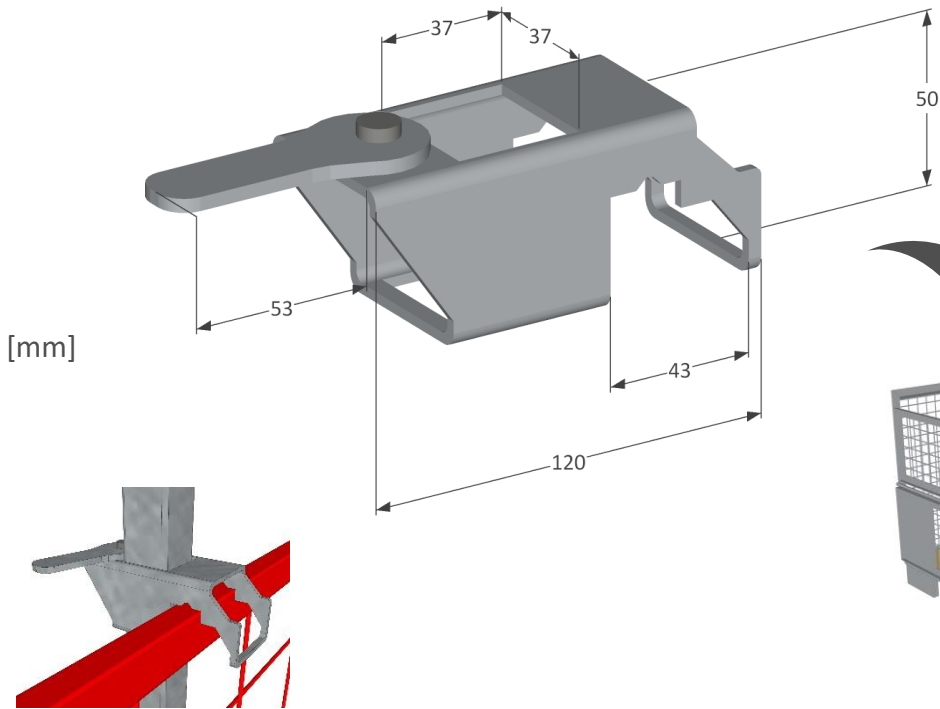

click

paina

Puukaidetolppa

Tuotekoodi: 2079508
3,50 kg
EN 13374 A

100 kpl
~370 kg

[mm]

Suojakaidepidike vivulla

Tuotekoodi: 2079514
0,30 kg
EN 13374 A