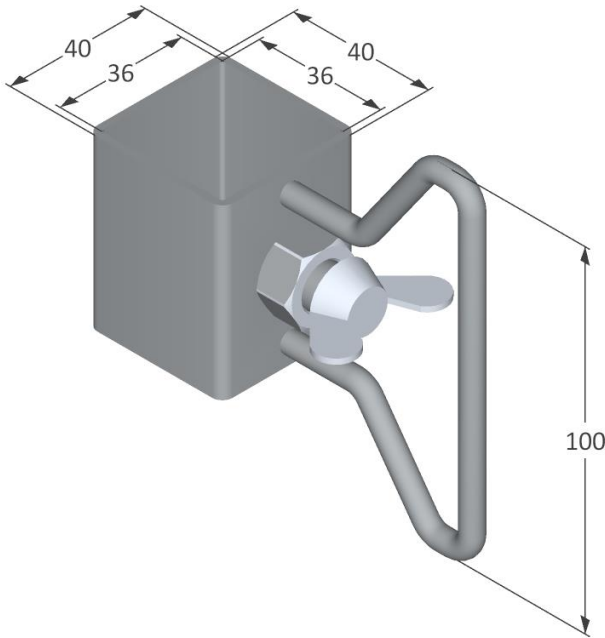

2000 kpl
~700 kg

Position 1

Pidikkeen vipu auki – Suojakaide ei lukittu

Position 2

Pidikkeen vipu lukittu - Suojakaide lukittu

Suojakaidepidike

Tuotekoodi: 2079513
0,24 kg
EN 13374 A

[mm]

Pujota pidike
tolpan päälle

... siirrä se
oikeaan paikkaan

kiristä

vapauta

Tolppapidike Scandic

Tuotekoodi: 2079547
2,50 kg
EN 13374 A

250 kpl
~900 kg

[mm]