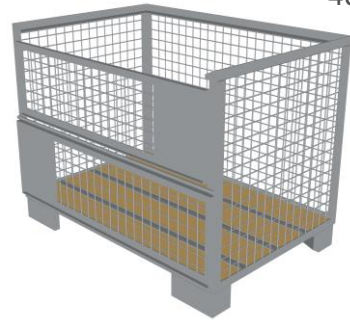

[mm]

150 kpl
~700 kg

Ponttikiinnike

Tuotekoodi:
1,30 kg
EN 13374 A

[mm]

250 kpl
~400 kg

Akselilukko

Tuotekoodi: 2079544
2,00 kg
EN 13374 A