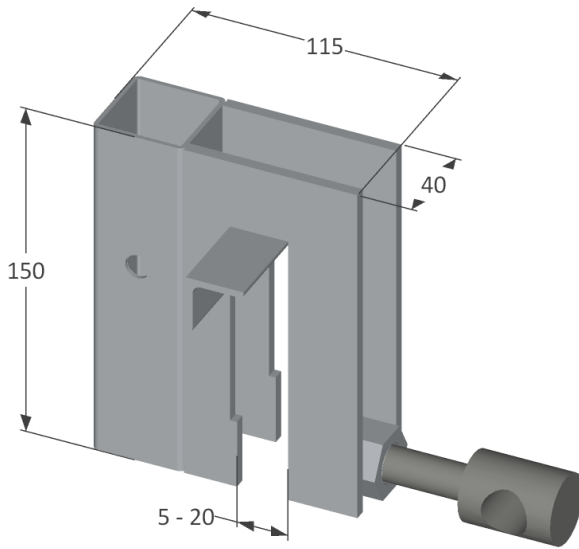

Ponttikiinnike

Tuotekoodi:
1,30 kg
EN 13374 A