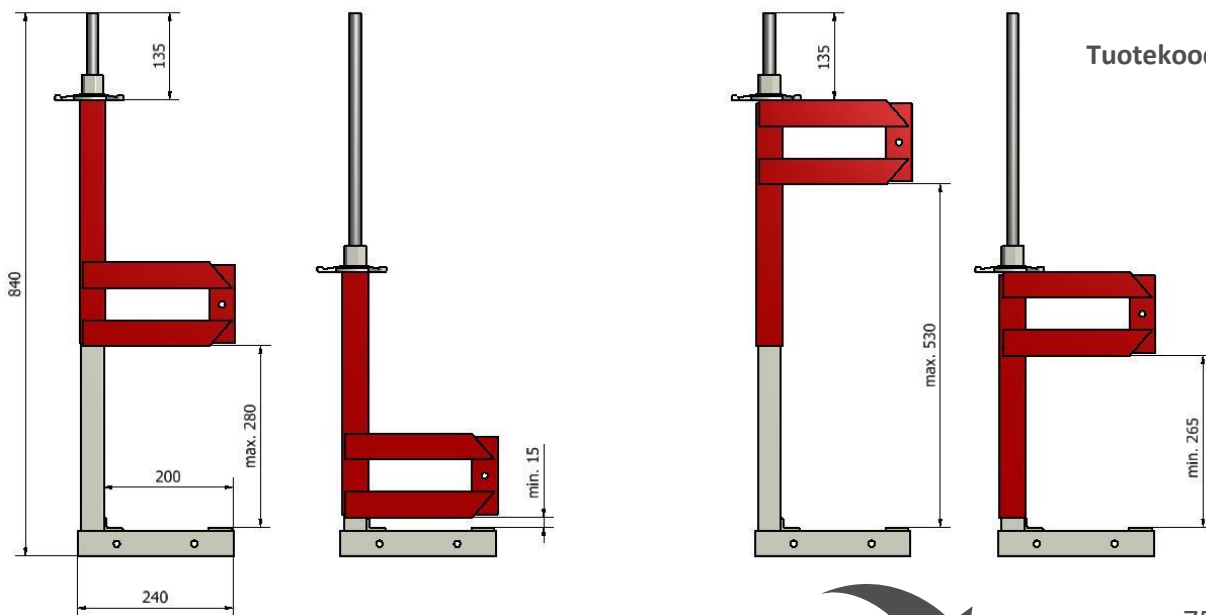

Säädä korkeus ja lukitse
tolppa siipimutterin avulla.

Tolppajalka

Tuotekoodi: 2079523
1,14 kg
EN 13374 A

Holvireunakiinnike 600

Tuotekoodi: 2079553
5,60 kg
EN 13374 A

[mm]

Jatkopidike

Tuotekoodi: 2079546
7,80 kg
EN 13374 A