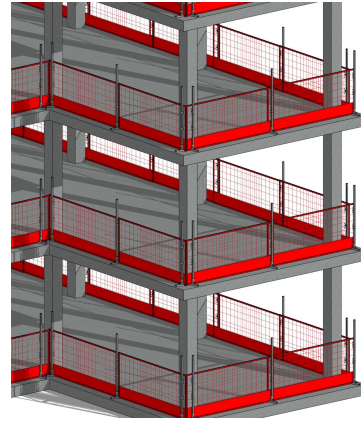

Suojakaideratkaisu

Yleistä tietoa

Käytä Turvavarusteita

Max. 40 m

Älä työskentele myrskyssä

Maksimi työtason kaltevuus 10°

Poista lumi ja jää roskat

Tarkista etäisyys rakennuksen reunaan