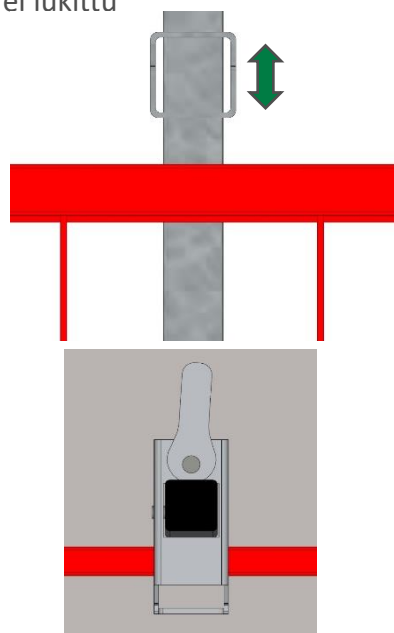

Position 1

Pidikkeen vipu auki – Suojakaide ei lukittu