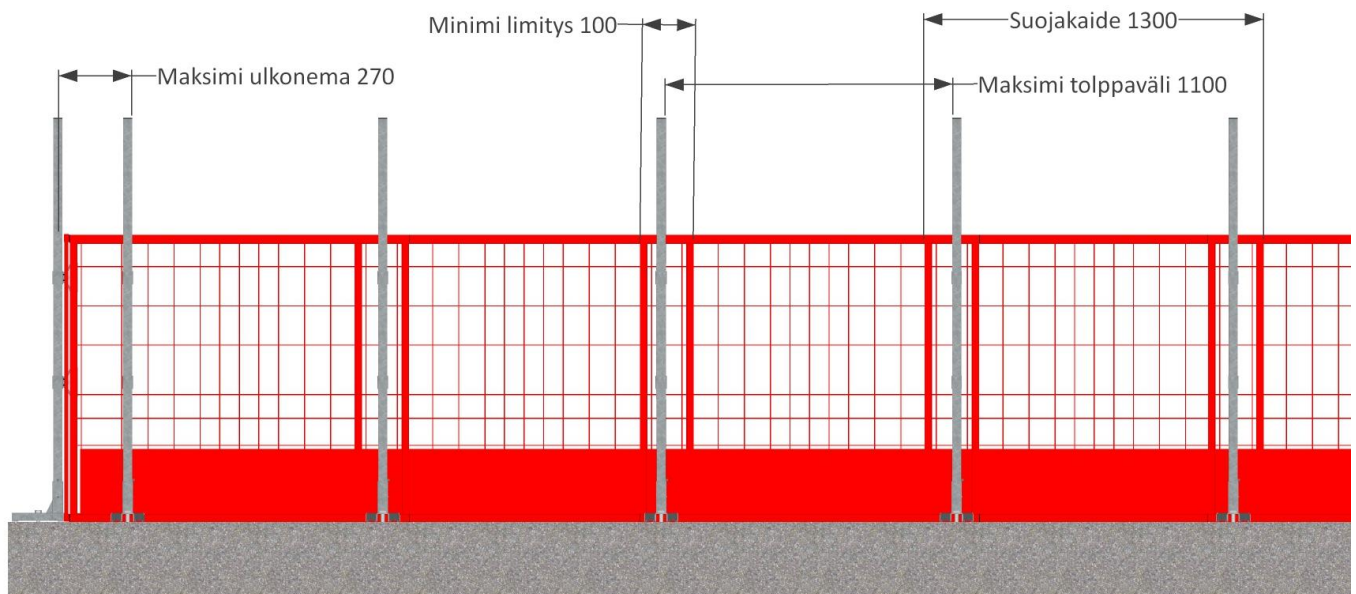

[mm]

Suojakaide SF100 1300 mm

Tuotekoodi: 2078803
13,09 kg
EN 13374 A

[mm]

Suojakaidetolppa 1500

Tuotekoodi: 2079509
3,50 kg
EN 13374 A

250 kpl
~900 kg

[mm]

click

paina

Puukaidetolppa

Tuotekoodi: 2079508
3,50 kg
EN 13374 A

100 kpl
~370 kg

[mm]

Suojakaidepidike vivulla

Tuotekoodi: 2079514
0,30 kg
EN 13374 A