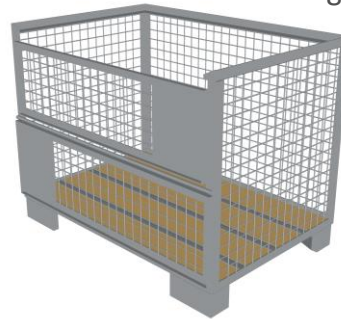

[mm]

350 kpl
~800 kg