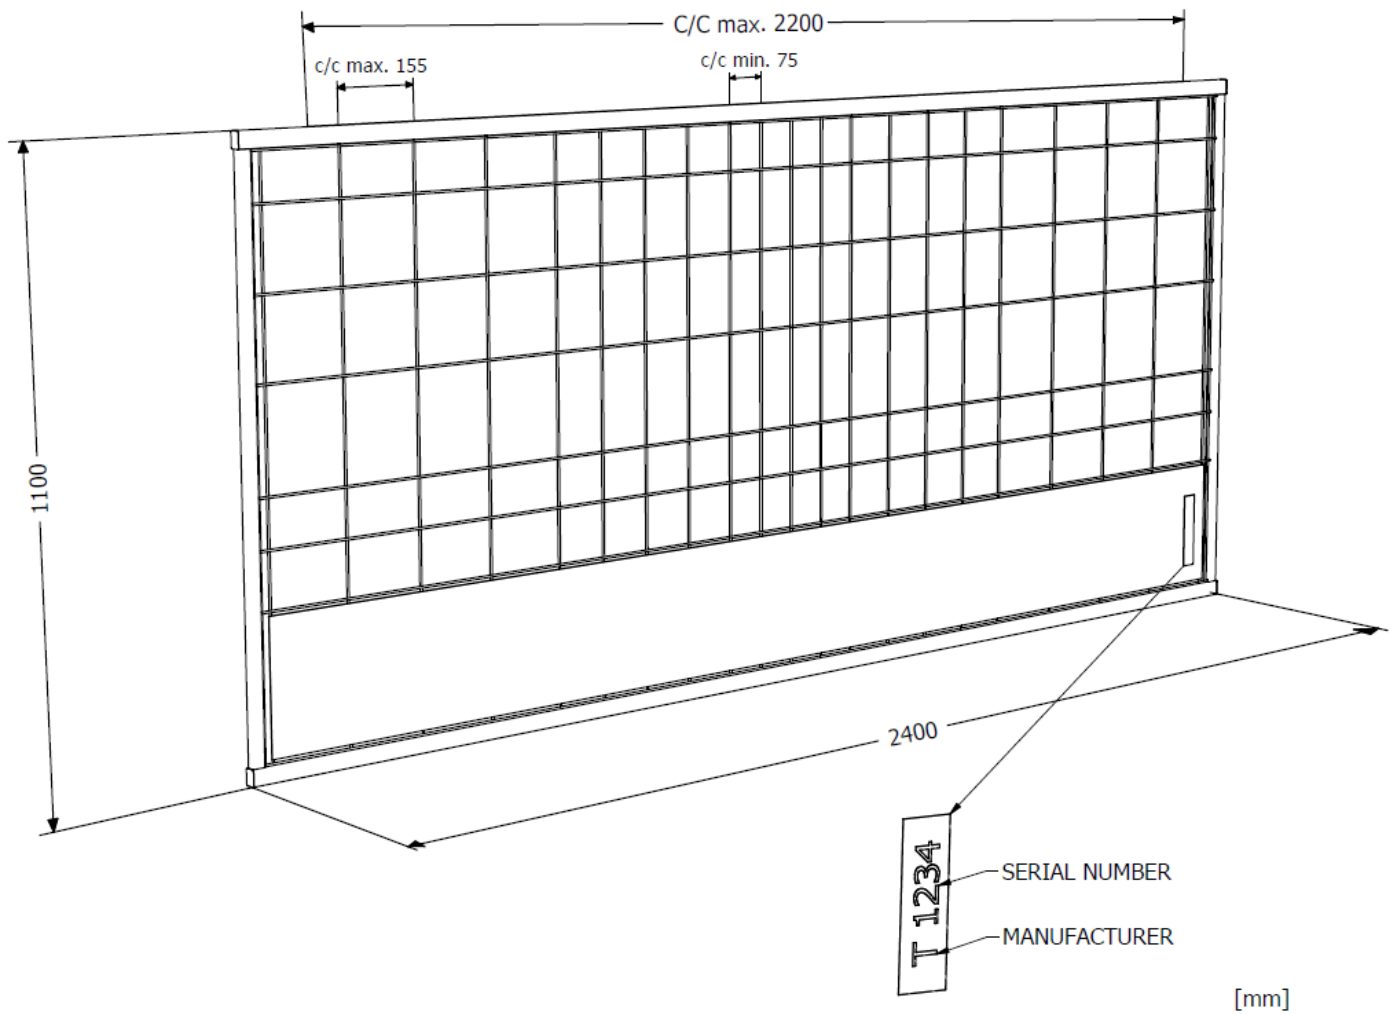

TD 2078802

TAMMET Oy
Mesh Barrier SF
14,1 kg
EN 13374 A

Laatua vuodesta
1946

Tammet Oy
PL 19
10601 Tammisaari

Puhelin: +358 (0) 201 450 201
Faksi: +358 (0) 201 450 202
S-posti: info@tammet.fi

www.tammet.fi