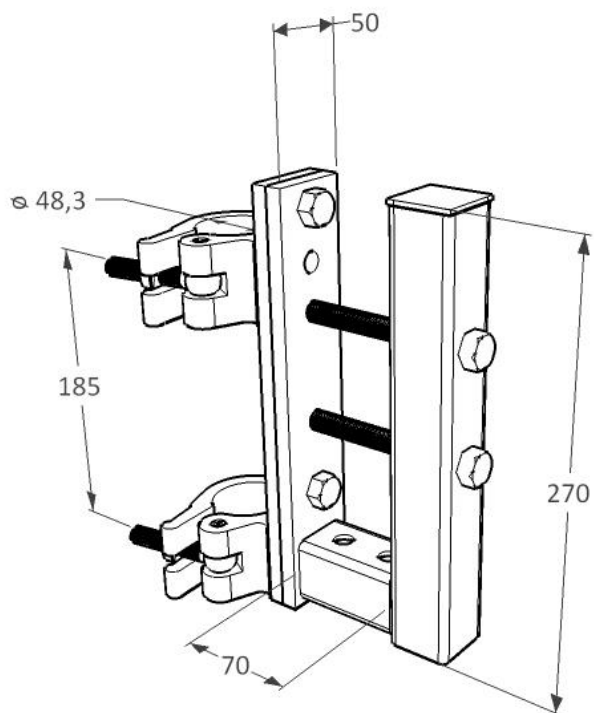

TAMMET Oy
 Catchfan/ Scaffol Fix
 4,40 kg

[mm]